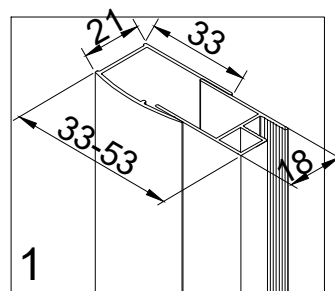

Техническая схема

Veconi RV-13

Артикул	Условный размер АхВ, мм	Монтажный размер ХхУ, мм
RV13-80-01-C5	800x800	(780-800)x(780-800)
RV13-90-01-C5	900x900	(880-900)x(880-900)
RV13-100-01-C5	1000x1000	(980-1000)x(980-1000)