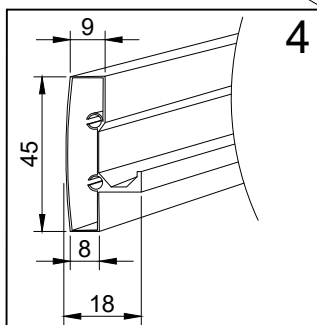

Техническая схема

Veconi RV-13

Артикул	Условный размер АхВ, мм	Монтажный размер ХхУ, мм
RV13-80-01-C5	800x800	(780-800)x(780-800)
RV13-90-01-C5	900x900	(880-900)x(880-900)
RV13-100-01-C5	1000x1000	(980-1000)x(980-1000)