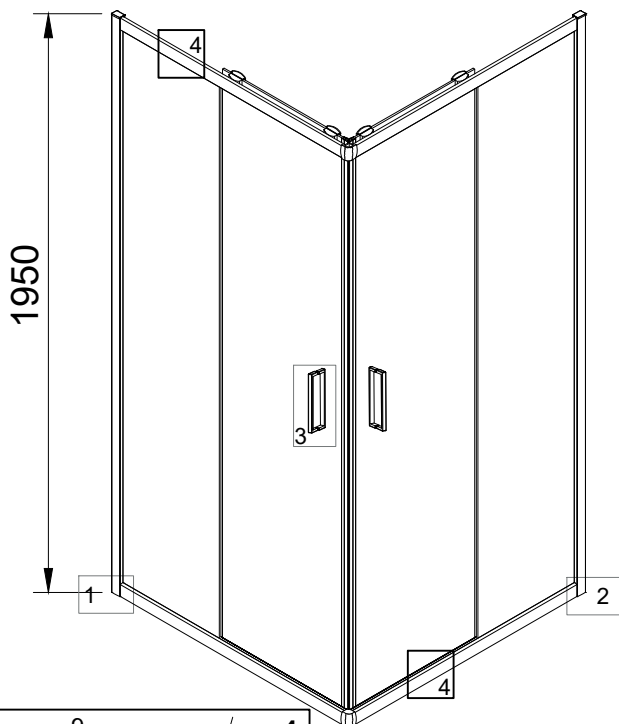

Техническая схема

Veconi RV-13

Артикул	Условный размер АхВ, мм	Монтажный размер ХхУ, мм
RV13-80-01-C5	800x800	(780-800)x(780-800)
RV13-90-01-C5	900x900	(880-900)x(880-900)
RV13-100-01-C5	1000x1000	(980-1000)x(980-1000)