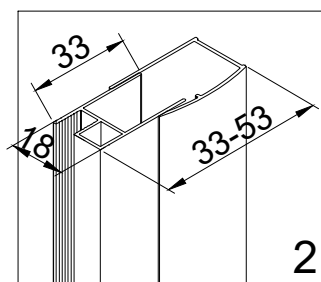

Техническая схема

Veconi RV-13

Артикул	Условный размер АхВ, мм	Монтажный размер ХхУ, мм
RV13-80-01-C5	800x800	(780-800)x(780-800)
RV13-90-01-C5	900x900	(880-900)x(880-900)
RV13-100-01-C5	1000x1000	(980-1000)x(980-1000)