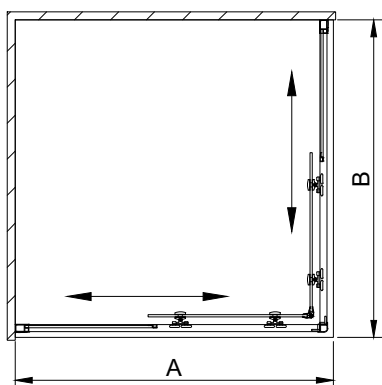

Техническая схема

Veconi RV-13

Артикул	Условный размер АхВ, мм	Монтажный размер ХхУ, мм
RV13-80-01-C5	800x800	(780-800)x(780-800)
RV13-90-01-C5	900x900	(880-900)x(880-900)
RV13-100-01-C5	1000x1000	(980-1000)x(980-1000)