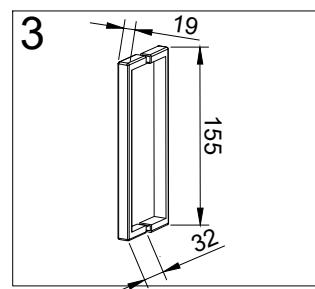

Техническая схема

Veconi RV-13

Артикул	Условный размер АхВ, мм	Монтажный размер ХхУ, мм
RV13-80-01-C5	800x800	(780-800)x(780-800)
RV13-90-01-C5	900x900	(880-900)x(880-900)
RV13-100-01-C5	1000x1000	(980-1000)x(980-1000)