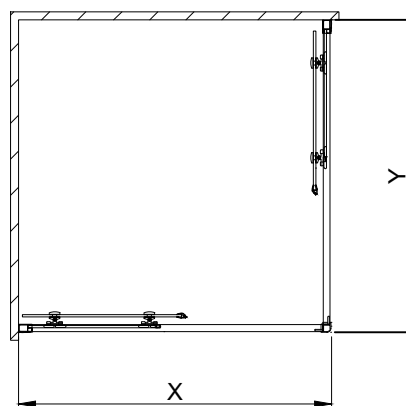

Техническая схема

Veconi RV-13

Артикул	Условный размер АхВ, мм	Монтажный размер ХхУ, мм
RV13-80-01-C5	800x800	(780-800)x(780-800)
RV13-90-01-C5	900x900	(880-900)x(880-900)
RV13-100-01-C5	1000x1000	(980-1000)x(980-1000)