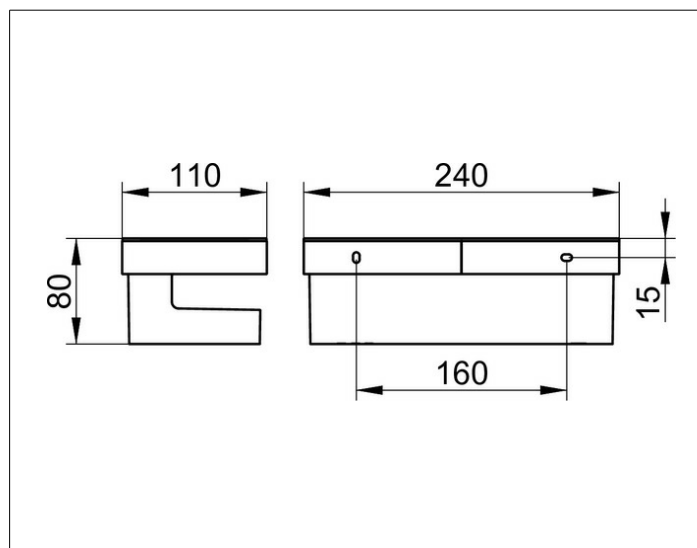

## ОПИСАНИЕ ИЗДЕЛИЯ

из 2-х частей: металлическая корзинка и вынимающаяся, небьющаяся, стойкая к мыльному налету и невосприимчивая к воздействию ультрафиолетовых лучей пластиковая вставка

## СПЕЦИФИКАЦИИ

KEUCO COLLECTION MOLL shower basket, wall mounted 12758010001  
Chrome-plated metal basket with removable, soap resistant, break-proof and UV- protected, anthracite, easy to clean  
Total depth 4-5/16", height 3-1/8", total width 9-7/16"  
The shower basket is fitted with 2 hidden fixing points  
incl. corrosion-free mounting material