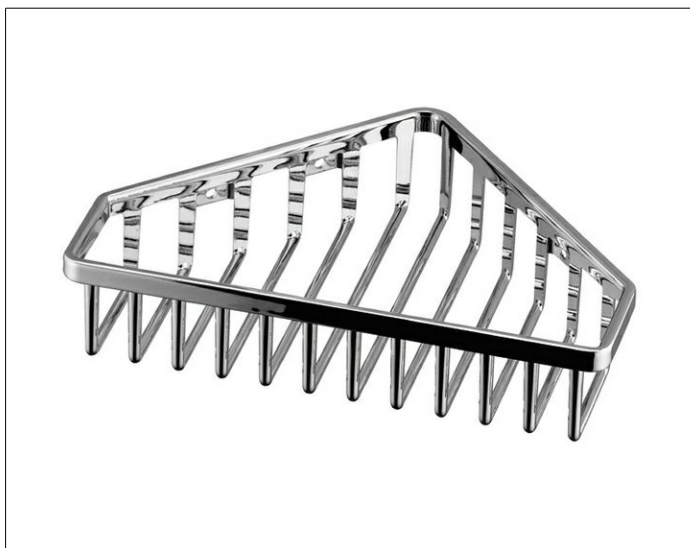

ПОЛОЧКИ ДЛЯ ДУША

24904010000 Угловая корзинка для губки

ИЗДЕЛИЕ

ПОВЕРХНОСТЬ

хром

ЧЕРТЕЖ

СПЕЦИФИКАЦИИ

KEUCO SPONGE BASKET for corner installation, wall mounted,
24904010000
chrome-plated sponge wire basket for corner installation in a functional
design,
easy to clean
total depth 8-1/8", width 9-7/16", height 1-15/18",
incl. corrosion-free mounting material