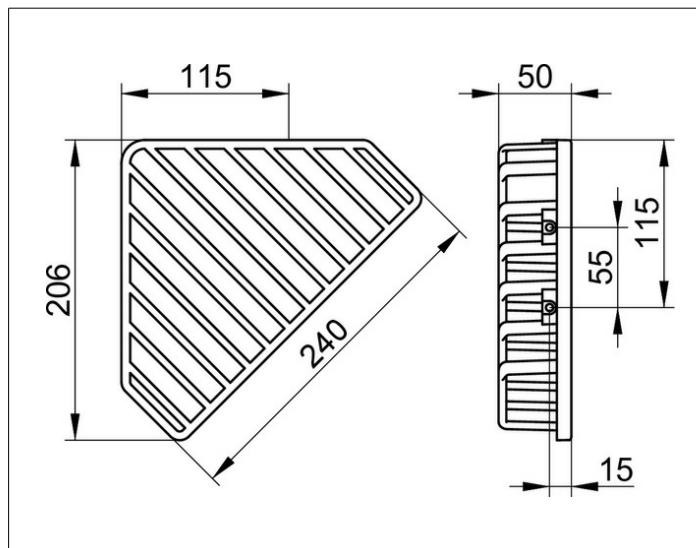

ПОЛОЧКИ ДЛЯ ДУША

24904010000 Угловая корзинка для губки

ИЗДЕЛИЕ

ПОВЕРХНОСТЬ

хром

ЧЕРТЕЖ

СПЕЦИФИКАЦИИ

KEUCO SPONGE BASKET for corner installation, wall mounted,
24904010000
chrome-plated sponge wire basket for corner installation in a functional
design,
easy to clean
total depth 8-1/8", width 9-7/16", height 1-15/18",
incl. corrosion-free mounting material