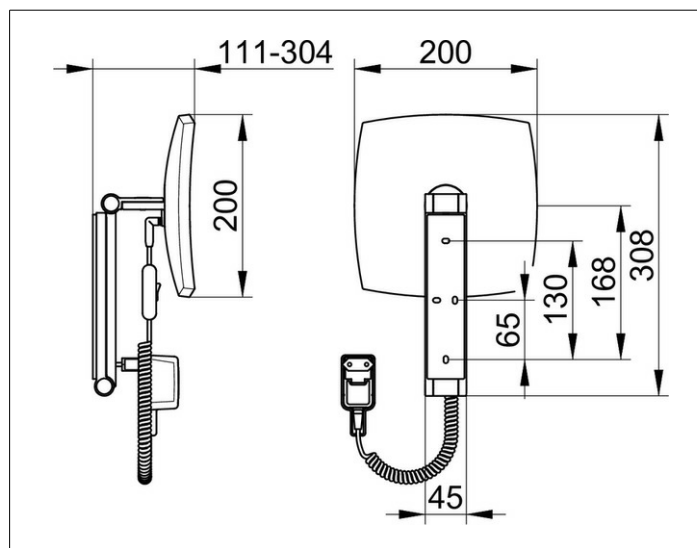

Kosmetikspiegel

17613019001 Косметическое зеркало

ИЗДЕЛИЕ**ЧЕРТЕЖ****ОПИСАНИЕ ИЗДЕЛИЯ**

с подсветкой, 1 цвет подсветки 6500 Кельвин (дневной свет),
подсоединение к электропитанию через спиралевидный кабель (400 мм), настенная модель на кронштейне с шарниром, регулируется в трех плоскостях, одностороннее зеркало, вогнутое, коэффициент увеличения x 5

ЕЕК: D , 8 kWh/1000h

ПОВЕРХНОСТЬ

хром

ГАБАРИТЫ

mit Steckertrafo

СПЕЦИФИКАЦИИ

KEUCO iLook_move Cosmetic mirror, 17613019001

high quality cosmetic mirror, square,

chrome-plated, illuminated,

on pivoted rail,

wall-mounted surface with 4 fixing points

for optimal load distribution,

adjustable in three dimensions,

one-sided mirror concave,

magnification factor x 5,

power supply with 12 V adapter,

Height wall fixing 180 mm, width ca. 45 mm,

max. height ca. 500 mm,

outside diameters 212 mm, max. depth ca. 300 mm,

delivery includes anti-corrosion fixings