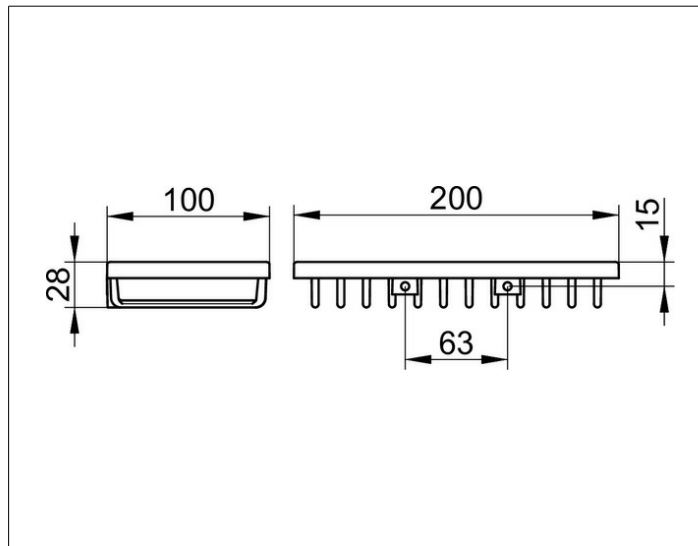

ПОЛОЧКИ ДЛЯ ДУША

24902010000 Корзинка для губки

ИЗДЕЛИЕ

ЧЕРТЕЖ

ПОВЕРХНОСТЬ

хром

СПЕЦИФИКАЦИИ

KEUCO SPONGE WIRE BASKET, wall mounted, 24902010000
chrome-plated sponge wire basket in a functional design,
easy to clean
depth 3-15/16", width 7-7/8", height 1-1/8",
distance between bore holes 2-1/2"
incl. corrosion-free mounting material