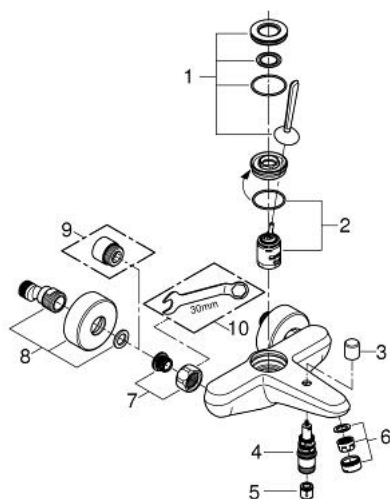

## 23 431 000 EURODISC JOY СМЕСИТЕЛЬ ОДНОРЫЧАЖНЫЙ ДЛЯ ВАННЫ, DN 15

### ОПИСАНИЕ ПРОДУКТА

- настенный монтаж
- металлический рычаг
- GROHE FeatherControl Joystick картридж
- GROHE StarLight хромированное покрытие поверхности
- автоматический переключатель: ванна/душ
- аэратор
- встроенный обратный клапан в душевом отводе 1/2"
- скрытые S-образные эксцентрики
- с защитой от обратного потока
- минимальное давление 1,0 бар

### ЗАПАСНЫЕ ЧАСТИ

- 1: Рычаг (Order-nr. 46906000)
  - 2: Картридж (Order-nr. 46907000)
  - 3: Кнопка переключателя (Order-nr. 64309000)
  - 4: Переключатель (Order-nr. 65655000)
  - 5: Обратный клапан (Order-nr. 08565000)
  - 6: Аэратор (Order-nr. 13952000)
  - 7: Резьбовое соединение  
подключения 1/2" (Order-nr. 45044000)
  - 8: S-образный эксцентрик (Order-nr. 12662000)
  - 9: Удлинение 3/4", 20 мм (Order-nr. 0713000M)\*
  - 10: Ключ (Order-nr. 19377000)\*
- \* Optional accessories