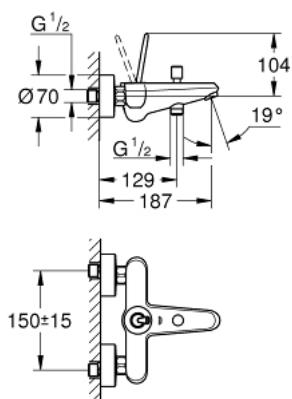

## 23 431 000 EURODISC JOY СМЕСИТЕЛЬ ОДНОРЫЧАЖНЫЙ ДЛЯ ВАННЫ, DN 15

### ОПИСАНИЕ ПРОДУКТА

- настенный монтаж
- металлический рычаг
- GROHE FeatherControl Joystick картридж
- GROHE StarLight хромированное покрытие поверхности
- автоматический переключатель: ванна/душ
- аэратор
- встроенный обратный клапан в душевом отводе 1/2"
- скрытые S-образные эксцентрики
- с защитой от обратного потока
- минимальное давление 1,0 бар

### ЗАПАСНЫЕ ЧАСТИ

- 1: Рычаг (Order-nr. 46906000)
  - 2: Картридж (Order-nr. 46907000)
  - 3: Кнопка переключателя (Order-nr. 64309000)
  - 4: Переключатель (Order-nr. 65655000)
  - 5: Обратный клапан (Order-nr. 08565000)
  - 6: Аэратор (Order-nr. 13952000)
  - 7: Резьбовое соединение  
подключения 1/2" (Order-nr. 45044000)
  - 8: S-образный эксцентрик (Order-nr. 12662000)
  - 9: Удлинение 3/4", 20 мм (Order-nr. 0713000M)\*
  - 10: Ключ (Order-nr. 19377000)\*
- \* Optional accessories