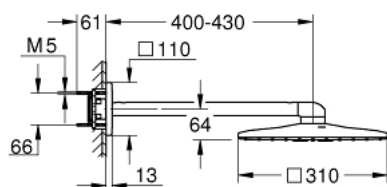

26 479 LS0 RAINSHOWER SMARTACTIVE 310 CUBE ВЕРХНИЙ ДУШ И ДУШЕВОЙ КРОНШТЕЙН 430 ММ, 2 РЕЖИМА СТРУИ

ОПИСАНИЕ ПРОДУКТА

- в комплект входят:
- верхний душ Rainshower SmartActive 310 Cube, белая душевая поверхность
- 2 вида струи:
- GROHE PureRain, ActiveRain
- горизонтальный душевой кронштейн 430 мм
- GROHE DreamSpray превосходный поток воды
- GROHE StarLight покрытие поверхности
- система SpeedClean против известковых отложений
- внутренний охлаждающий канал для продолжительного срока службы
- требуется встраиваемый блок 26 483 000 или 26 484 000 - заказывается отдельно

26 479 LS0 RAINSHOWER SMARTACTIVE 310 CUBE ВЕРХНИЙ ДУШ И ДУШЕВОЙ КРОНШТЕЙН 430 ММ, 2 РЕЖИМА СТРУИ