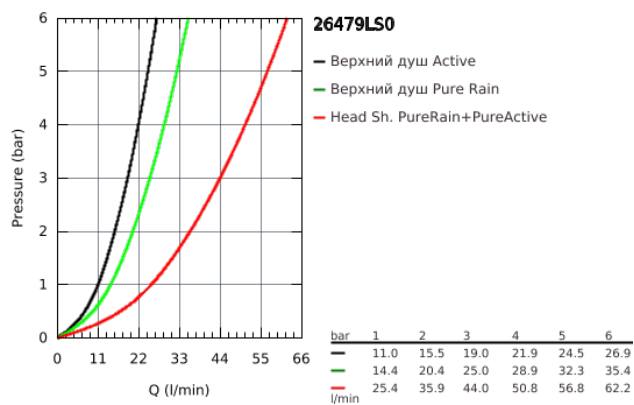

26 479 LS0 RAINSHOWER SMARTACTIVE 310 CUBE ВЕРХНИЙ ДУШ И ДУШЕВОЙ КРОНШТЕЙН 430 ММ, 2 РЕЖИМА СТРУИ

ОПИСАНИЕ ПРОДУКТА

- в комплект входят:
- верхний душ Rainshower SmartActive 310 Cube, белая душевая поверхность
- 2 вида струи:
- GROHE PureRain, ActiveRain
- горизонтальный душевой кронштейн 430 мм
- GROHE DreamSpray превосходный поток воды
- GROHE StarLight покрытие поверхности
- система SpeedClean против известковых отложений
- внутренний охлаждающий канал для продолжительного срока службы
- требуется встраиваемый блок 26 483 000 или 26 484 000 - заказывается отдельно

26 479 LS0 RAINSHOWER SMARTACTIVE 310 CUBE ВЕРХНИЙ ДУШ И ДУШЕВОЙ КРОНШТЕЙН 430 ММ, 2 РЕЖИМА СТРУИ