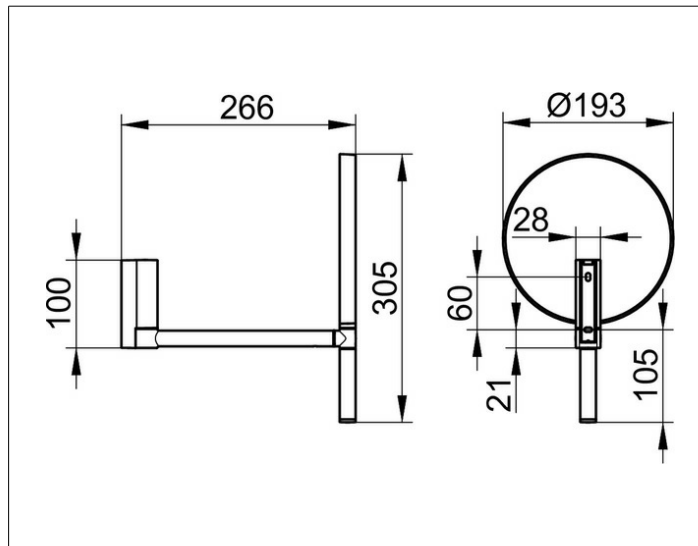

**Kosmetikspiegel**

17649010002 Косметическое зеркало

**ИЗДЕЛИЕ****ЧЕРТЕЖ****ОПИСАНИЕ ИЗДЕЛИЯ**

без подсветки, поворотное, настенная модель  
на шарнире, трехмерная регулировка  
двустороннее зеркало  
плоское, вогнутое, коэффициент увеличения x 5

**ПОВЕРХНОСТЬ**

хром