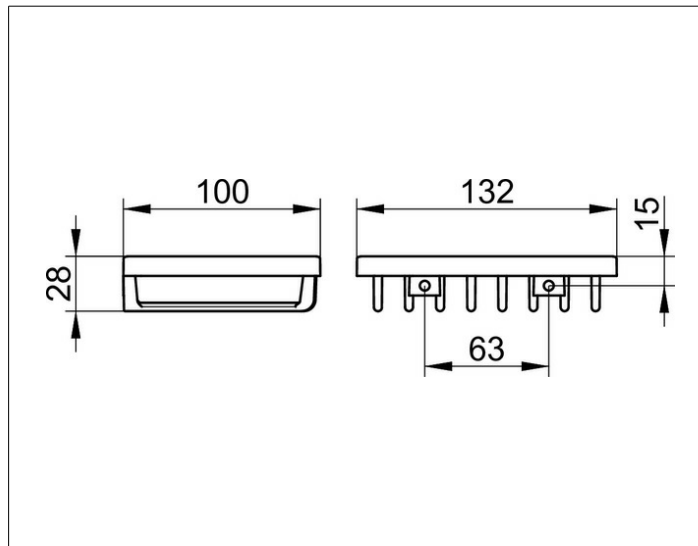

ПОЛОЧКИ ДЛЯ ДУША

24901010000 Корзинка для мыла

ИЗДЕЛИЕ

ЧЕРТЕЖ

ПОВЕРХНОСТЬ

хром

СПЕЦИФИКАЦИИ

KEUCO SOAP WIRE BASEKT; wall mounted, 24901010000
chrome-plated soap wire basket in a functional design,
easy to clean
depth 3-15/16", width 5-3/16", height 1-1/8",
distance between bore holes 2-1/2"
incl. corrosion-free mounting material