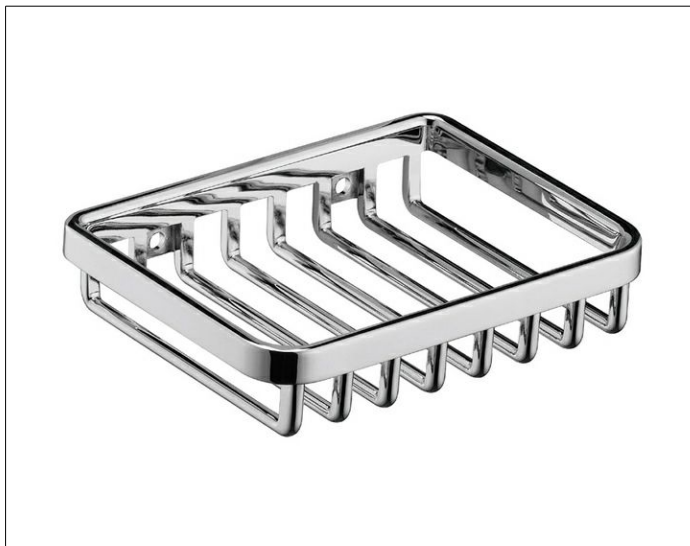

ПОЛОЧКИ ДЛЯ ДУША

24901010000 Корзинка для мыла

ИЗДЕЛИЕ

ЧЕРТЕЖ

ПОВЕРХНОСТЬ

хром

СПЕЦИФИКАЦИИ

KEUCO SOAP WIRE BASEKT; wall mounted, 24901010000
chrome-plated soap wire basket in a functional design,
easy to clean
depth 3-15/16", width 5-3/16", height 1-1/8",
distance between bore holes 2-1/2"
incl. corrosion-free mounting material