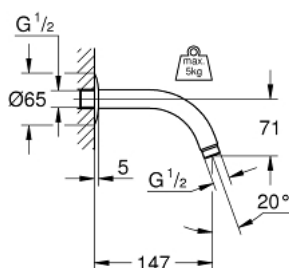

## 28 541 000 RELEXA ДУШЕВОЙ КРОНШТЕЙН 147 MM

### ОПИСАНИЕ ПРОДУКТА

- резьбовое соединение 1/2"
- розетки
- GROHE StarLight хромированное покрытие поверхности

28 541 000 **RELEХА ДУШЕВОЙ КРОНШТЕЙН 147 MM**

**ЗАПАСНЫЕ ЧАСТИ**

1: Розетка 1/2" (Order-nr. 02201000)