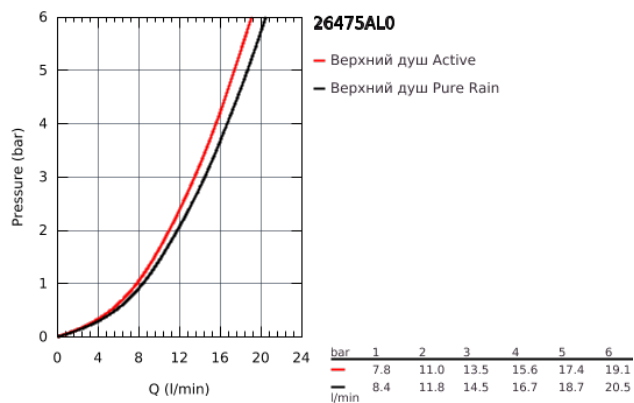

26 475 AL0 RAINSHOWER SMARTACTIVE 310 ВЕРХНИЙ ДУШ И ДУШЕВОЙ КРОНШТЕЙН 430 ММ, 2 РЕЖИМА СТРУИ

ОПИСАНИЕ ПРОДУКТА

- в комплект входят:
- Rainshower SmartActive 310 Верхний душ
- 2 вида струи:
- GROHE PureRain, ActiveRain
- горизонтальный душевой кронштейн 430 мм
- GROHE DreamSpray превосходный поток воды
- GROHE StarLight покрытие поверхности
- система SpeedClean против известковых отложений
- внутренний охлаждающий канал для продолжительного срока службы
- требуется встраиваемый блок 26 483 000 или 26 484 000 - заказывается отдельно

26 475 AL0 RAINSHOWER SMARTACTIVE 310 ВЕРХНИЙ ДУШ И ДУШЕВОЙ КРОНШТЕЙН 430 ММ, 2 РЕЖИМА СТРУИ