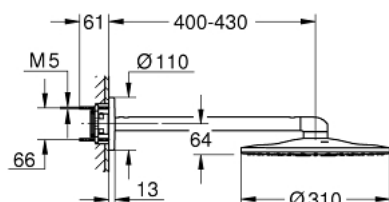

26 475 AL0 RAINSHOWER SMARTACTIVE 310 ВЕРХНИЙ ДУШ И ДУШЕВОЙ КРОНШТЕЙН 430 ММ, 2 РЕЖИМА СТРУИ

ОПИСАНИЕ ПРОДУКТА

- в комплект входят:
- Rainshower SmartActive 310 Верхний душ
- 2 вида струи:
- GROHE PureRain, ActiveRain
- горизонтальный душевой кронштейн 430 мм
- GROHE DreamSpray превосходный поток воды
- GROHE StarLight покрытие поверхности
- система SpeedClean против известковых отложений
- внутренний охлаждающий канал для продолжительного срока службы
- требуется встраиваемый блок 26 483 000 или 26 484 000 - заказывается отдельно

26 475 AL0 RAINSHOWER SMARTACTIVE 310 ВЕРХНИЙ ДУШ И ДУШЕВОЙ КРОНШТЕЙН 430 ММ, 2 РЕЖИМА СТРУИ