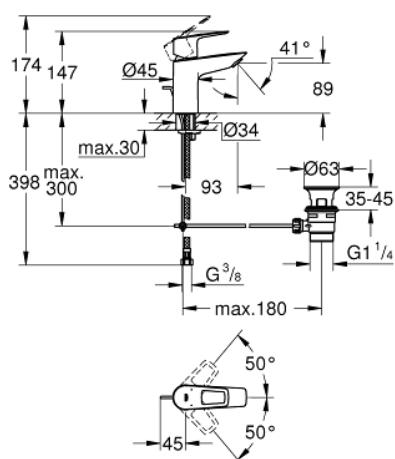

23 335 001 BAULOOP СМЕСИТЕЛЬ ОДНОРЫЧАЖНЫЙ ДЛЯ РАКОВИНЫ, DN 15 S-SIZE

ОПИСАНИЕ ПРОДУКТА

- монтаж на одно отверстие
- металлический рычаг
- GROHE Longlife керамический картридж 28 мм
- с ограничителем температуры
- GROHE StarLight хромированное покрытие поверхности
- GROHE Zero Изолированный водоток - вода не контактирует с металлами корпуса смесителя
- GROHE EcoJoy - 5,7 л/мин
- система быстрого монтажа
- рычажный донный клапан 1 1/4", пластик
- гибкая подводка
- профессиональная серия

23 335 001 BAULOOP СМЕСИТЕЛЬ ОДНОРЫЧАЖНЫЙ ДЛЯ РАКОВИНЫ, DN 15 S-SIZE

ЗАПАСНЫЕ ЧАСТИ

- 1: Картридж (Order-nr. 48518000)
- 2: Тяга (Order-nr. 46739000)
- 3: Аэратор (Order-nr. 48159000)
- 4: Обратное резьбовое соединение (Order-nr. 46249000)
- 5: Сливной гарнитур 1 1/4" (Order-nr. 28910000)
- 5.1: Пробка (Order-nr. 07182000)
- 5.2: Эксцентриковая тяга (Order-nr. 07052000)
- 6: Эксцентриковая тяга (Order-nr. 07341000)*
- * Optional accessories