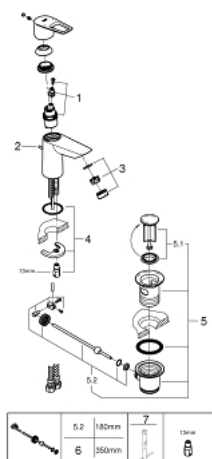

23 335 001 BAULOOP СМЕСИТЕЛЬ ОДНОРЫЧАЖНЫЙ ДЛЯ РАКОВИНЫ, DN 15 S-SIZE

ОПИСАНИЕ ПРОДУКТА

- монтаж на одно отверстие
- металлический рычаг
- GROHE Longlife керамический картридж 28 мм
- с ограничителем температуры
- GROHE StarLight хромированное покрытие поверхности
- GROHE Zero Изолированный водоток - вода не контактирует с металлами корпуса смесителя
- GROHE EcoJoy - 5,7 л/мин
- система быстрого монтажа
- рычажный донный клапан 1 1/4", пластик
- гибкая подводка
- профессиональная серия

23 335 001 BAULOOP СМЕСИТЕЛЬ ОДНОРЫЧАЖНЫЙ ДЛЯ РАКОВИНЫ, DN 15 S-SIZE

ЗАПАСНЫЕ ЧАСТИ

- 1: Картридж (Order-nr. 48518000)
- 2: Тяга (Order-nr. 46739000)
- 3: Аэратор (Order-nr. 48159000)
- 4: Обратное резьбовое соединение (Order-nr. 46249000)
- 5: Сливной гарнитур 1 1/4" (Order-nr. 28910000)
- 5.1: Пробка (Order-nr. 07182000)
- 5.2: Эксцентриковая тяга (Order-nr. 07052000)
- 6: Эксцентриковая тяга (Order-nr. 07341000)*
- * Optional accessories