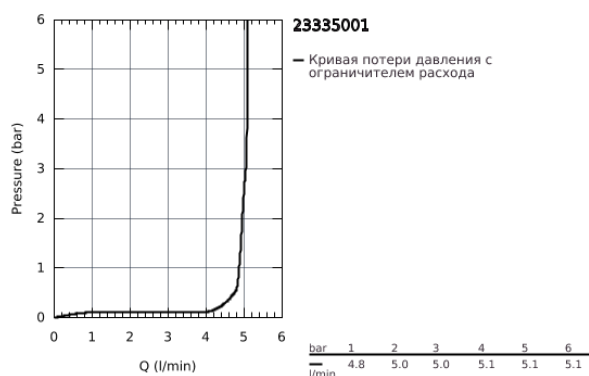

23 335 001 BAULOOP СМЕСИТЕЛЬ ОДНОРЫЧАЖНЫЙ ДЛЯ РАКОВИНЫ, DN 15 S-SIZE

ОПИСАНИЕ ПРОДУКТА

- монтаж на одно отверстие
- металлический рычаг
- GROHE Longlife керамический картридж 28 мм
- с ограничителем температуры
- GROHE StarLight хромированное покрытие поверхности
- GROHE Zero Изолированный водоток - вода не контактирует с металлами корпуса смесителя
- GROHE EcoJoy - 5,7 л/мин
- система быстрого монтажа
- рычажный донный клапан 1 1/4", пластик
- гибкая подводка
- профессиональная серия

23 335 001 BAULOOP СМЕСИТЕЛЬ ОДНОРЫЧАЖНЫЙ ДЛЯ РАКОВИНЫ, DN 15 S-SIZE

ЗАПАСНЫЕ ЧАСТИ

- 1: Картридж (Order-nr. 48518000)
- 2: Тяга (Order-nr. 46739000)
- 3: Аэратор (Order-nr. 48159000)
- 4: Обратное резьбовое соединение (Order-nr. 46249000)
- 5: Сливной гарнитур 1 1/4" (Order-nr. 28910000)
- 5.1: Пробка (Order-nr. 07182000)
- 5.2: Эксцентриковая тяга (Order-nr. 07052000)
- 6: Эксцентриковая тяга (Order-nr. 07341000)*
- * Optional accessories