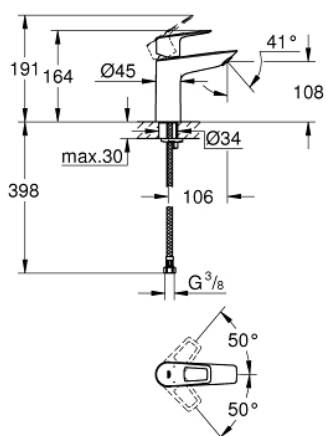

## 23 917 001 BAULOOP СМЕСИТЕЛЬ ОДНОРЫЧАЖНЫЙ ДЛЯ РАКОВИНЫ, DN 15, M-SIZE

### ОПИСАНИЕ ПРОДУКТА

- монтаж на одно отверстие
- металлический рычаг
- GROHE Longlife керамический картридж 28 мм
- с ограничителем температуры
- GROHE StarLight хромированное покрытие поверхности
- GROHE Zero Изолированный водоток - вода не контактирует с металлами корпуса смесителя
- GROHE EcoJoy - 5,7 л/мин
- система быстрого монтажа
- гладкий корпус
- гибкая подводка
- профессиональная серия

23 917 001 **BAULOOP СМЕСИТЕЛЬ ОДНОРЫЧАЖНЫЙ ДЛЯ РАКОВИНЫ, DN 15, M-SIZE**

23 917 001 **BAULOOP СМЕСИТЕЛЬ ОДНОРЫЧАЖНЫЙ ДЛЯ РАКОВИНЫ, DN 15, M-SIZE**

**ЗАПАСНЫЕ ЧАСТИ**

- 1: Картридж (Order-nr. 48518000)
- 2: Аэратор (Order-nr. 48159000)
- 3: Обратное резьбовое соединение (Order-nr. 46249000)
- 4: Сливной нажимной гарнитур (Order-nr. 65807000)\*
- 5: Монтажный ключ (Order-nr. 19017000)\*
- \* Optional accessories