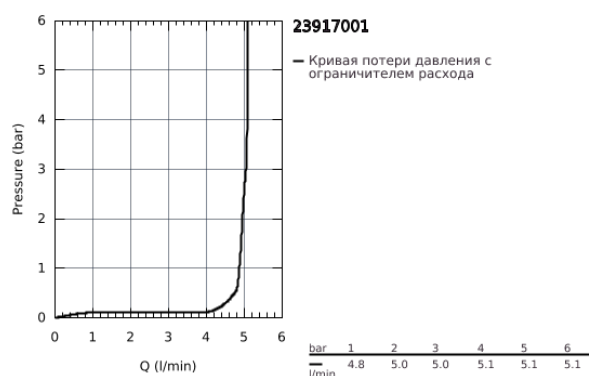

## 23 917 001 BAULOOP СМЕСИТЕЛЬ ОДНОРЫЧАЖНЫЙ ДЛЯ РАКОВИНЫ, DN 15, M-SIZE

### ОПИСАНИЕ ПРОДУКТА

- монтаж на одно отверстие
- металлический рычаг
- GROHE Longlife керамический картридж 28 мм
- с ограничителем температуры
- GROHE StarLight хромированное покрытие поверхности
- GROHE Zero Изолированный водоток - вода не контактирует с металлами корпуса смесителя
- GROHE EcoJoy - 5,7 л/мин
- система быстрого монтажа
- гладкий корпус
- гибкая подводка
- профессиональная серия