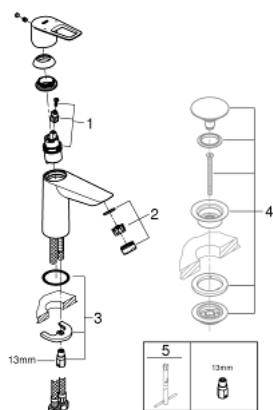

### ОПИСАНИЕ ПРОДУКТА

- монтаж на одно отверстие
- металлический рычаг
- GROHE Longlife керамический картридж 28 мм
- с ограничителем температуры
- GROHE StarLight хромированное покрытие поверхности
- GROHE Zero Изолированный водоток - вода не контактирует с металлами корпуса смесителя
- GROHE EcoJoy - 5,7 л/мин
- система быстрого монтажа
- гладкий корпус
- гибкая подводка
- профессиональная серия

23 917 001 **BAULOOP СМЕСИТЕЛЬ ОДНОРЫЧАЖНЫЙ ДЛЯ РАКОВИНЫ, DN 15, M-SIZE**

23 917 001 **BAULOOP СМЕСИТЕЛЬ ОДНОРЫЧАЖНЫЙ ДЛЯ РАКОВИНЫ, DN 15, M-SIZE**

**ЗАПАСНЫЕ ЧАСТИ**

- 1: Картридж (Order-nr. 48518000)
- 2: Аэратор (Order-nr. 48159000)
- 3: Обратное резьбовое соединение (Order-nr. 46249000)
- 4: Сливной нажимной гарнитур (Order-nr. 65807000)\*
- 5: Монтажный ключ (Order-nr. 19017000)\*
- \* Optional accessories