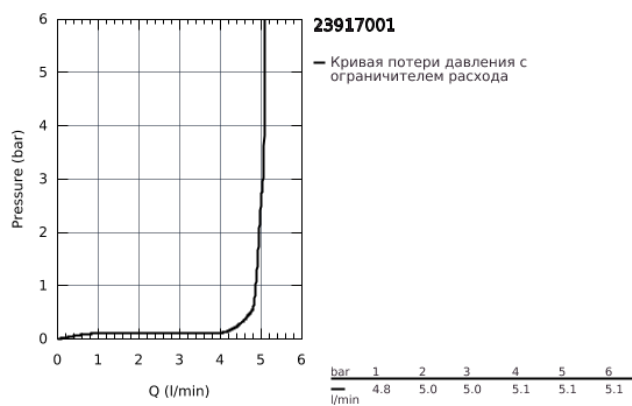

23 917 001 **BAULOOP СМЕСИТЕЛЬ ОДНОРЫЧАЖНЫЙ ДЛЯ РАКОВИНЫ, DN 15, M-SIZE**