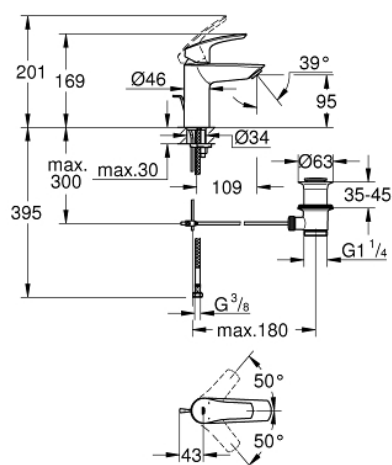

33 265 003 EUROSMART СМЕСИТЕЛЬ ОДНОРЫЧАЖНЫЙ ДЛЯ РАКОВИНЫ, DN 15 S-SIZE

ОПИСАНИЕ ПРОДУКТА

- монтаж на одно отверстие
- металлический рычаг
- GROHE SilkMove керамический картридж 28 мм
- регулировка расхода воды
- с ограничителем температуры
- GROHE StarLight хромированное покрытие поверхности
- GROHE EcoJoy - 5,7 л/мин
- GROHE Zero Изолированный водоток - вода не контактирует с металлами корпуса смесителя
- GROHE FastFixation система быстрого монтажа
- гибкая подводка
- рычажный донный клапан 1 1/4"
- профессиональная серия

33 265 003 EUROSMART СМЕСИТЕЛЬ ОДНОРЫЧАЖНЫЙ ДЛЯ РАКОВИНЫ, DN 15 S-SIZE

ЗАПАСНЫЕ ЧАСТИ

- 1: Рычаг (Order-nr. 48548000)
 - 2: Колпак (Order-nr. 46116000)
 - 3: Картридж (Order-nr. 48518000)
 - 4: lift rod US (Order-nr. 65936000)
 - 5: Аэратор (Order-nr. 48159000)
 - 6: Обратное резьбовое соединение (Order-nr. 46645000)
 - 7: Сливной гарнитур 1 1/4" (Order-nr. 28910000)
 - 7.1: Пробка (Order-nr. 07182000)
 - 7.2: Эксцентриковая тяга (Order-nr. 07052000)
 - 8: Монтажный ключ (Order-nr. 19017000)*
 - 9: Эксцентриковая тяга (Order-nr. 07341000)*
- * Optional accessories