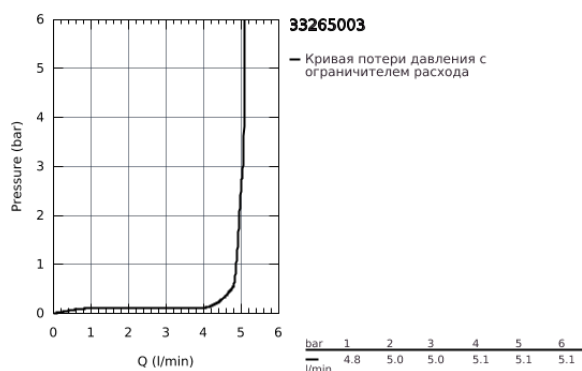

33 265 003 EUROSMART СМЕСИТЕЛЬ ОДНОРЫЧАЖНЫЙ ДЛЯ РАКОВИНЫ, DN 15 S-SIZE

ОПИСАНИЕ ПРОДУКТА

- монтаж на одно отверстие
- металлический рычаг
- GROHE SilkMove керамический картридж 28 мм
- регулировка расхода воды
- с ограничителем температуры
- GROHE StarLight хромированное покрытие поверхности
- GROHE EcoJoy - 5,7 л/мин
- GROHE Zero Изолированный водоток - вода не контактирует с металлами корпуса смесителя
- GROHE FastFixation система быстрого монтажа
- гибкая подводка
- рычажный донный клапан 1 1/4"
- профессиональная серия

33 265 003 EUROSMART СМЕСИТЕЛЬ ОДНОРЫЧАЖНЫЙ ДЛЯ РАКОВИНЫ, DN 15 S-SIZE

ЗАПАСНЫЕ ЧАСТИ

- 1: Рычаг (Order-nr. 48548000)
 - 2: Колпак (Order-nr. 46116000)
 - 3: Картридж (Order-nr. 48518000)
 - 4: lift rod US (Order-nr. 65936000)
 - 5: Аэратор (Order-nr. 48159000)
 - 6: Обратное резьбовое соединение (Order-nr. 46645000)
 - 7: Сливной гарнитур 1 1/4" (Order-nr. 28910000)
 - 7.1: Пробка (Order-nr. 07182000)
 - 7.2: Эксцентриковая тяга (Order-nr. 07052000)
 - 8: Монтажный ключ (Order-nr. 19017000)*
 - 9: Эксцентриковая тяга (Order-nr. 07341000)*
- * Optional accessories