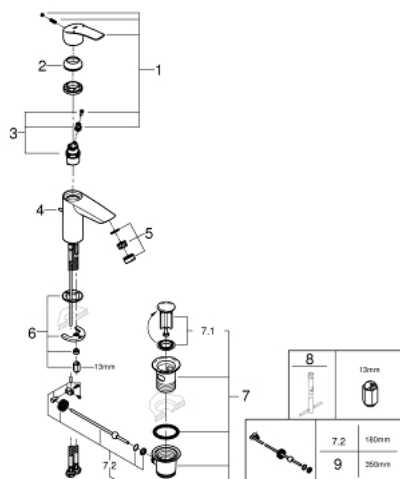

33 265 003 EUROSMART СМЕСИТЕЛЬ ОДНОРЫЧАЖНЫЙ ДЛЯ РАКОВИНЫ, DN 15 S-SIZE

ОПИСАНИЕ ПРОДУКТА

- монтаж на одно отверстие
- металлический рычаг
- GROHE SilkMove керамический картридж 28 мм
- регулировка расхода воды
- с ограничителем температуры
- GROHE StarLight хромированное покрытие поверхности
- GROHE EcoJoy - 5,7 л/мин
- GROHE Zero Изолированный водоток - вода не контактирует с металлами корпуса смесителя
- GROHE FastFixation система быстрого монтажа
- гибкая подводка
- рычажный донный клапан 1 1/4"
- профессиональная серия

33 265 003 EUROSMART СМЕСИТЕЛЬ ОДНОРЫЧАЖНЫЙ ДЛЯ РАКОВИНЫ, DN 15 S-SIZE

ЗАПАСНЫЕ ЧАСТИ

- 1: Рычаг (Order-nr. 48548000)
 - 2: Колпак (Order-nr. 46116000)
 - 3: Картридж (Order-nr. 48518000)
 - 4: lift rod US (Order-nr. 65936000)
 - 5: Аэратор (Order-nr. 48159000)
 - 6: Обратное резьбовое соединение (Order-nr. 46645000)
 - 7: Сливной гарнитур 1 1/4" (Order-nr. 28910000)
 - 7.1: Пробка (Order-nr. 07182000)
 - 7.2: Эксцентриковая тяга (Order-nr. 07052000)
 - 8: Монтажный ключ (Order-nr. 19017000)*
 - 9: Эксцентриковая тяга (Order-nr. 07341000)*
- * Optional accessories