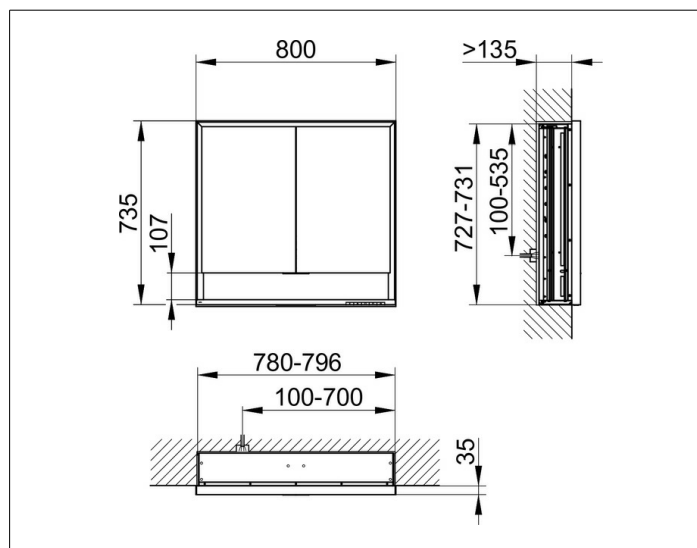

Royal Lumos

14312171301 Зеркальный шкаф

ИЗДЕЛИЕ**ЧЕРТЕЖ****ОПИСАНИЕ ИЗДЕЛИЯ**

для встраиваемого монтажа,
 бесступенчатая настройка тона подсветки от 2700
 Кельвин (теплая белая) до 6500 Кельвин (дневной свет),
 2 поворотные дверцы с двусторонним озеркаливанием
 стекла, корпус из анодированного серебристого алюминия,
 задняя стенка зеркальная

ПОВЕРХНОСТЬ

серебристый анодированный

ГАБАРИТЫ

800 x 735 x 165 mm