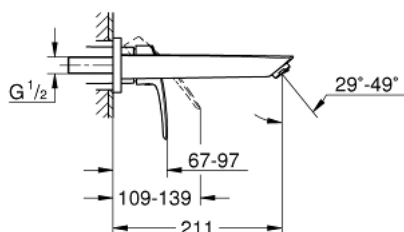

## 29 338 003 EUROSMART СМЕСИТЕЛЬ ДЛЯ РАКОВИНЫ НА ДВА ОТВЕРСТИЯ M-SIZE

### ОПИСАНИЕ ПРОДУКТА

- настенный монтаж
- металлический рычаг
- без встраиваемого механизма
- комплект верхней монтажной части для
- 23 571 000
- металлическая розетка
- GROHE StarLight хромированное покрытие поверхности
- GROHE EcoJoy - 5,7 л/мин
- GROHE AquaGuide регулируемый аэратор
- размер по осям 110 мм
- вынос 211 мм
- профессиональная серия