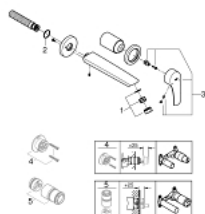

## 29 338 003 EUROSMART СМЕСИТЕЛЬ ДЛЯ РАКОВИНЫ НА ДВА ОТВЕРСТИЯ M-SIZE

### ОПИСАНИЕ ПРОДУКТА

- настенный монтаж
- металлический рычаг
- без встраиваемого механизма
- комплект верхней монтажной части для
- 23 571 000
- металлическая розетка
- GROHE StarLight хромированное покрытие поверхности
- GROHE EcoJoy - 5,7 л/мин
- GROHE AquaGuide регулируемый аэратор
- размер по осям 110 мм
- вынос 211 мм
- профессиональная серия

### ЗАПАСНЫЕ ЧАСТИ

- 1: Регулятор струи (Order-nr. 46837000)
  - 2: O-кольцо (Order-nr. 0128200M)
  - 3: lever (Order-nr. 48542000)
  - 4: Удлинение (Order-nr. 46627000)\*
  - 5: Удлинение (Order-nr. 46943000)\*
- \* Optional accessories