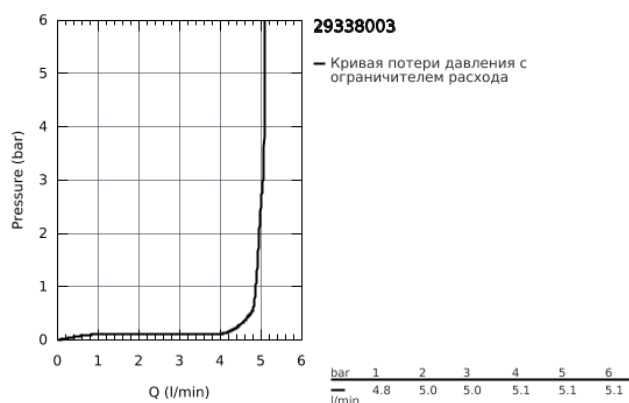

## 29 338 003 EUROSMART СМЕСИТЕЛЬ ДЛЯ РАКОВИНЫ НА ДВА ОТВЕРСТИЯ M-SIZE

### ОПИСАНИЕ ПРОДУКТА

- настенный монтаж
- металлический рычаг
- без встраиваемого механизма
- комплект верхней монтажной части для
- 23 571 000
- металлическая розетка
- GROHE StarLight хромированное покрытие поверхности
- GROHE EcoJoy - 5,7 л/мин
- GROHE AquaGuide регулируемый аэратор
- размер по осям 110 мм
- вынос 211 мм
- профессиональная серия