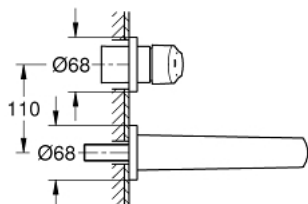

## 29 338 003 EUROSMART СМЕСИТЕЛЬ ДЛЯ РАКОВИНЫ НА ДВА ОТВЕРСТИЯ M-SIZE

### ОПИСАНИЕ ПРОДУКТА

- настенный монтаж
- металлический рычаг
- без встраиваемого механизма
- комплект верхней монтажной части для
- 23 571 000
- металлическая розетка
- GROHE StarLight хромированное покрытие поверхности
- GROHE EcoJoy - 5,7 л/мин
- GROHE AquaGuide регулируемый аэратор
- размер по осям 110 мм
- вынос 211 мм
- профессиональная серия

### ЗАПАСНЫЕ ЧАСТИ

- 1: Регулятор струи (Order-nr. 46837000)
  - 2: O-кольцо (Order-nr. 0128200M)
  - 3: lever (Order-nr. 48542000)
  - 4: Удлинение (Order-nr. 46627000)\*
  - 5: Удлинение (Order-nr. 46943000)\*
- \* Optional accessories