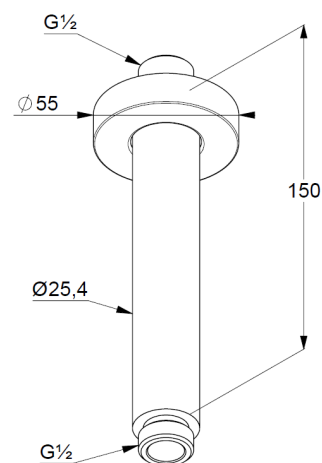

KLUDI A-QA

потолочный кронштейн

№ артикула:

66 515 87-00

Поверхность:

черный матовый/хром

Описание продукта:

потолочный кронштейн

для верхнего душа

длина излива 150 мм

отражатель Ø 55 мм

ФОТО

РАЗМЕРЫ

ГРАФИК РАСХОДА ВОДЫ