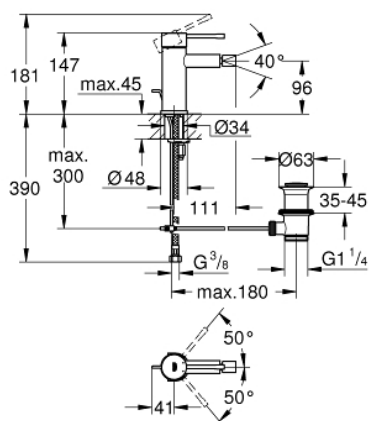

## 32 935 001 ESSENCE СМЕСИТЕЛЬ ОДНОРЫЧАЖНЫЙ ДЛЯ БИДЕ DN 15 S-SIZE

### ОПИСАНИЕ ПРОДУКТА

- монтаж на одно отверстие
- металлический рычаг
- GROHE SilkMove керамический картридж 28 мм
- с ограничителем температуры
- GROHE StarLight хромированное покрытие поверхности
- GROHE FastFixation Plus Система монтажа
- аэратор с шаровым шарниром
- рычажный донный клапан 1 1/4"
- гибкая подводка
- минимальное давление 1,0 бар

32 935 001 ESSENCE СМЕСИТЕЛЬ ОДНОРЫЧАЖНЫЙ ДЛЯ БИДЕ DN 15  
S-SIZE