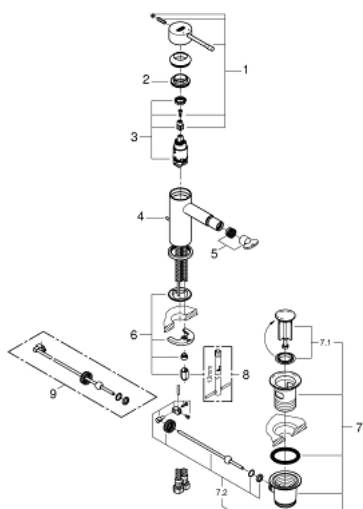

### ОПИСАНИЕ ПРОДУКТА

- монтаж на одно отверстие
- металлический рычаг
- GROHE SilkMove керамический картридж 28 мм
- с ограничителем температуры
- GROHE StarLight хромированное покрытие поверхности
- GROHE FastFixation Plus Система монтажа
- аэратор с шаровым шарниром
- рычажный донный клапан 1 1/4"
- гибкая подводка
- минимальное давление 1,0 бар

32 935 001 ESSENCE СМЕСИТЕЛЬ ОДНОРЫЧАЖНЫЙ ДЛЯ БИДЕ DN 15  
S-SIZE

## 32 935 001 ESSENCE СМЕСИТЕЛЬ ОДНОРЫЧАЖНЫЙ ДЛЯ БИДЕ DN 15 S-SIZE

### ЗАПАСНЫЕ ЧАСТИ

- 1: Рычаг (Order-nr. 46917000)
  - 2: Крепежное кольцо (Order-nr. 46715000)
  - 3: Картридж (Order-nr. 46580000)
  - 4: Тяга (Order-nr. 46739000)
  - 5: Аэратор (Order-nr. 13998000)
  - 6: Обратное резьбовое соединение (Order-nr. 46645000)
  - 7: Сливной гарнитур 1 1/4" (Order-nr. 28910000)
  - 7.1: Пробка (Order-nr. 07182000)
  - 7.2: Эксцентриковая тяга (Order-nr. 07052000)
  - 8: Монтажный ключ (Order-nr. 19017000)\*
  - 9: Эксцентриковая тяга (Order-nr. 07341000)\*
- \* Optional accessories