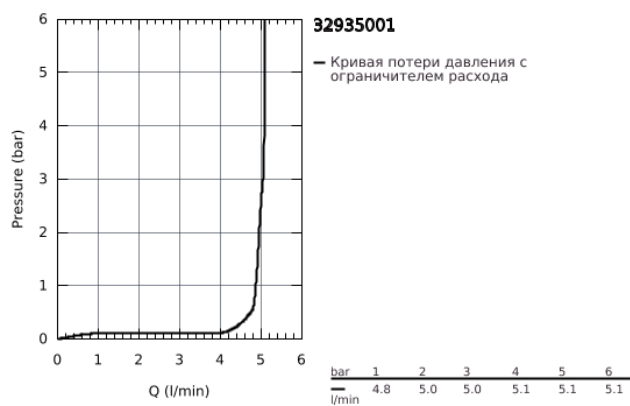

## 32 935 001 ESSENCE СМЕСИТЕЛЬ ОДНОРЫЧАЖНЫЙ ДЛЯ БИДЕ DN 15 S-SIZE

### ОПИСАНИЕ ПРОДУКТА

- монтаж на одно отверстие
- металлический рычаг
- GROHE SilkMove керамический картридж 28 мм
- с ограничителем температуры
- GROHE StarLight хромированное покрытие поверхности
- GROHE FastFixation Plus Система монтажа
- аэратор с шаровым шарниром
- рычажный донный клапан 1 1/4"
- гибкая подводка
- минимальное давление 1,0 бар

32 935 001 ESSENCE СМЕСИТЕЛЬ ОДНОРЫЧАЖНЫЙ ДЛЯ БИДЕ DN 15  
S-SIZE