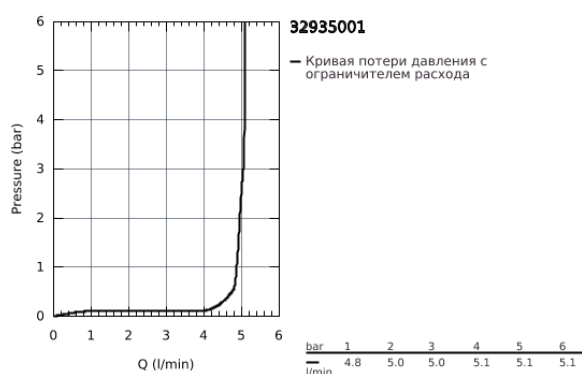

ОПИСАНИЕ ПРОДУКТА

- монтаж на одно отверстие
- металлический рычаг
- GROHE SilkMove керамический картридж 28 мм
- с ограничителем температуры
- GROHE StarLight хромированное покрытие поверхности
- GROHE FastFixation Plus Система монтажа
- аэратор с шаровым шарниром
- рычажный донный клапан 1 1/4"
- гибкая подводка
- минимальное давление 1,0 бар