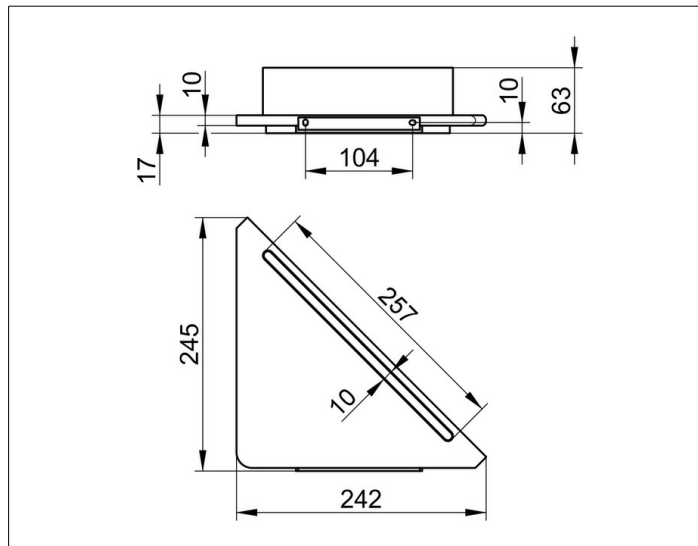

Edition 400

11557170100 Угловая полочка для душа

ИЗДЕЛИЕ

ЧЕРТЕЖ

ОПИСАНИЕ ИЗДЕЛИЯ

со встроенным стеклоочистителем

ПОВЕРХНОСТЬ

алюминий серебристый анодированный (Е6 Ебелый (RAL 9010))