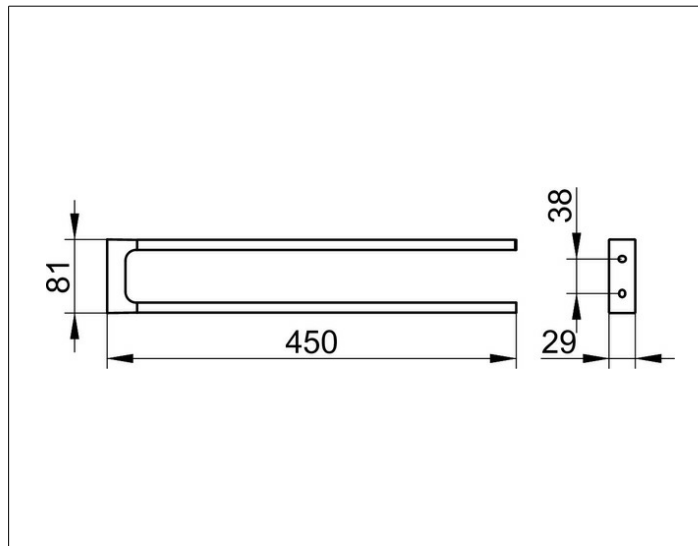

Edition 11

11118010000 Полотенцедержатель

ИЗДЕЛИЕ

ЧЕРТЕЖ

ОПИСАНИЕ ИЗДЕЛИЯ

двойной, неповоротный

ПОВЕРХНОСТЬ

хром

ГАБАРИТЫ

450 mm

СПЕЦИФИКАЦИИ

KEUCO EDITION 11 towel holder 11118010000

chromed towel rail in formal design and clear geometric shapes
two mutually adjacent retaining arms - easy to clean fixed, easily
Throat 17-11/16"