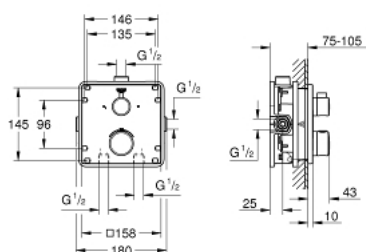

34 728 000 GROHTHERM НАБОР ДЛЯ КОМПЛЕКТАЦИИ ДУША С TEMPESTA 210

ОПИСАНИЕ ПРОДУКТА

- в комплект входят:
- Grotherm комплект готового монтажа с Aquadimmer (24 079)
- GROHE Rapido SmartBox 35 600/35 604 (универсальная встраиваемая часть)
- Tempesta 210 верхний душ 9.5 л/мин (26 410)
- Rainshower Душевой кронштейн 286 мм (28 576 000)
- ручной душ, держатель для ручного душа, подключение для душевого шланга и душевой шланг приобретются отдельно