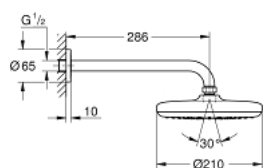

34 728 000 GROHTHERM НАБОР ДЛЯ КОМПЛЕКТАЦИИ ДУША С TEMPESTA 210

ОПИСАНИЕ ПРОДУКТА

- в комплект входят:
- Grotherm комплект готового монтажа с Aquadimmer (24 079)
- GROHE Rapido SmartBox 35 600/35 604 (универсальная встраиваемая часть)
- Tempesta 210 верхний душ 9.5 л/мин (26 410)
- Rainshower Душевой кронштейн 286 мм (28 576 000)
- ручной душ, держатель для ручного душа, подключение для душевого шланга и душевой шланг приобретются отдельно