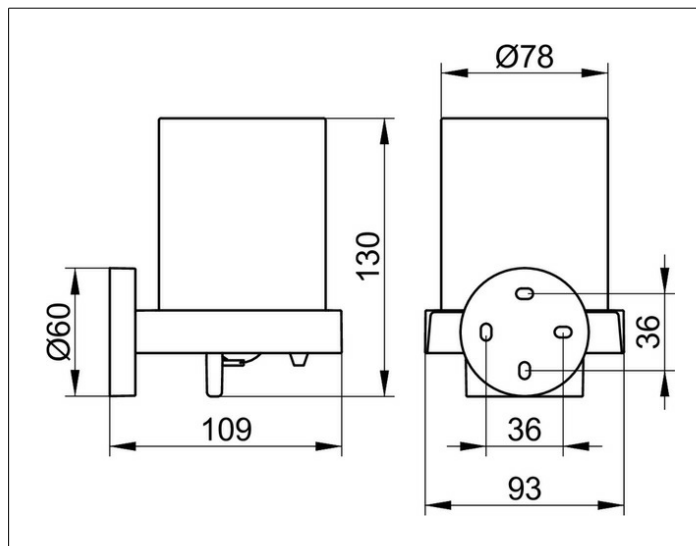

## ОПИСАНИЕ ИЗДЕЛИЯ

хрусталь матовый, в комплекте с держателем и насосиком  
объем: прибл. 180 мл,  
дозировочный объем: прибл. 0,5 мл/нажатие