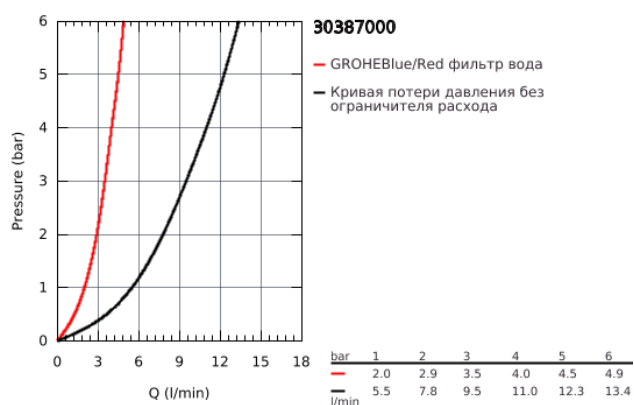

30 387 000 GROHE BLUE PURE MONO СТАРТОВЫЙ КОМПЛЕКТ

ОПИСАНИЕ ПРОДУКТА

- в комплект входят:
- GROHE Blue Mono вертикальный вентиль с функцией очистки водопроводной воды
- монтаж на одно отверстие
- С-образный излив
- ручьятка для фильтрованной воды
- керамический вентиль 1/2"
- GROHE StarLight хромированное покрытие поверхности
- поворотный трубкообразный излив
- диапазон поворота 150°;
- гибкая подводка
- GROHE Blue головка для фильтра
- GROHE Blue фильтр на основе активированного угля для превосходного вкуса
- Ресурс 3000 л
- таймер замены фильтра, включая 2 батарейки AA