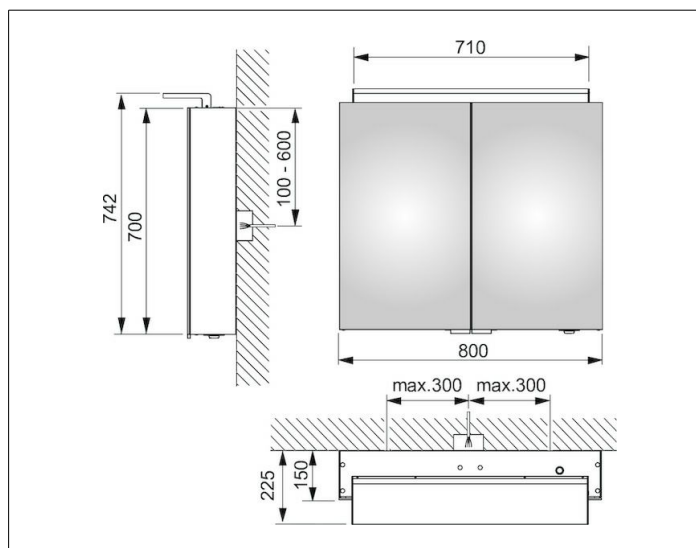

Royal L1

13603171301 Зеркальный шкаф

ИЗДЕЛИЕ**ЧЕРТЕЖ****ОПИСАНИЕ ИЗДЕЛИЯ**

2 поворотные дверцы с хрустальным двойным зеркалом,
боковины корпуса зеркальные

Управление:

внешняя панель управления с функциями:

ОБОРУДОВАНИЕ

- 2 расположенные внутри розетки
- 2 x 3 свободно регулируемые стеклянные полочки

ПОВЕРХНОСТЬ

серебристый анодированный

ГАБАРИТЫ

800 x 742 x 150 mm