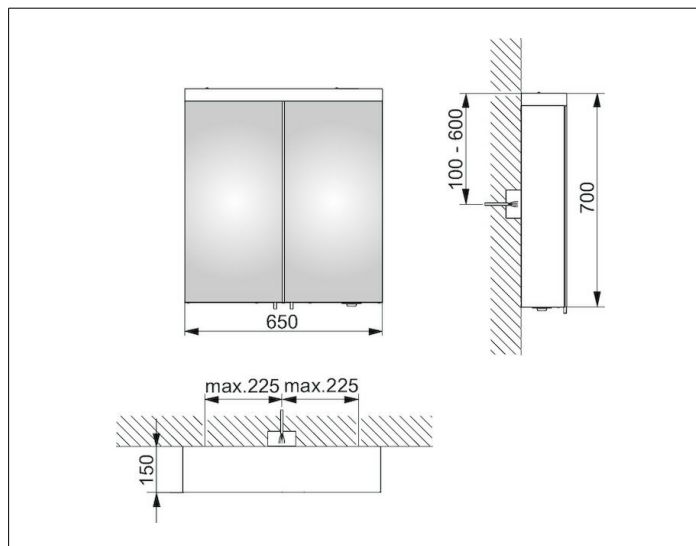

Royal Reflex.2

24202171301 Зеркальный шкаф

ИЗДЕЛИЕ**ЧЕРТЕЖ****ОПИСАНИЕ ИЗДЕЛИЯ**

2 поворотные дверцы с хрустальным двойным зеркалом,
боковины корпуса зеркальные

Управление:

внешняя панель управления с функциями:

650 x 700 x 150 mm