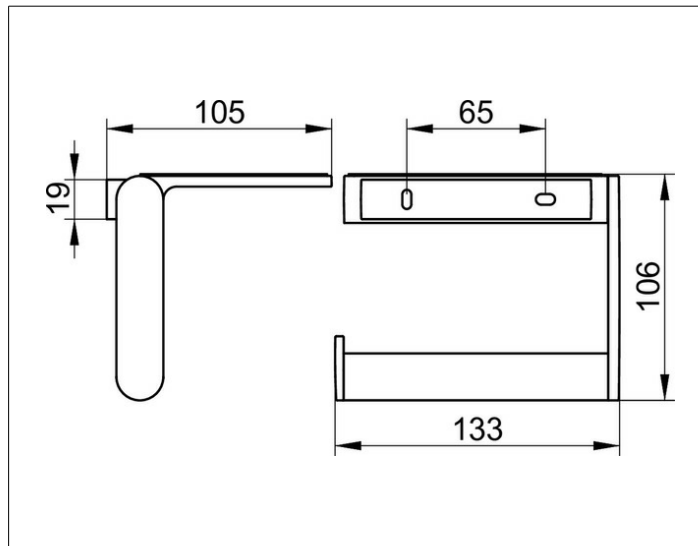

Plan

14973370000 Держатель для туалетной бумаги

ИЗДЕЛИЕ

ЧЕРТЕЖ

ОПИСАНИЕ ИЗДЕЛИЯ

с полочкой с серой противоскользящей вставкой
без крышки, для рулонов шириной 100/120 мм

ПОВЕРХНОСТЬ

черный матовый