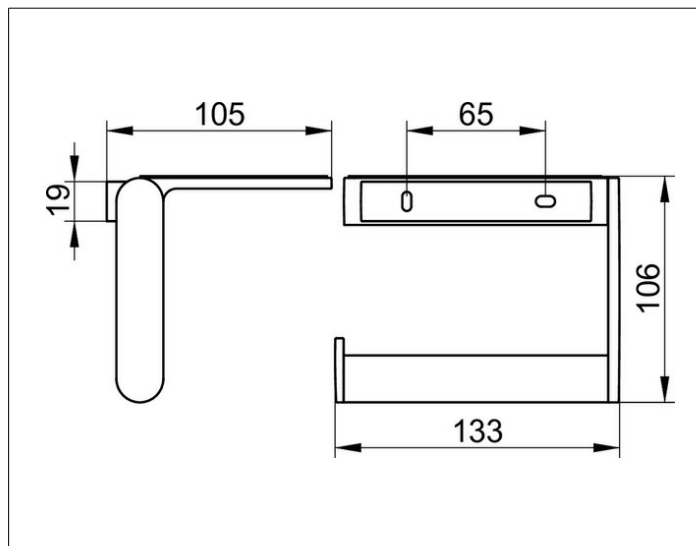

## Plan

14973010000 Держатель для туалетной бумаги

## ОПИСАНИЕ ИЗДЕЛИЯ

с полочкой с серой противоскользящей вставкой  
без крышки, для рулонов шириной 100/120 мм

## СПЕЦИФИКАЦИИ

KEUCO PLAN Toilet Paper Holder With Shelf 14973010000  
High gloss chrome-plated toilet paper holder, for roll width 3-15/16" / 4-3/4",  
shelf option with gray anti-slip overlay made of rubber,  
e.g. for mobile phones and accessories,  
in an aesthetic, functional design, open design,  
width 5-1/4", height 4-3/16", projection 4-1/8"  
the toilet paper holder is concealed  
Delivery incl. corrosion-free mounting material