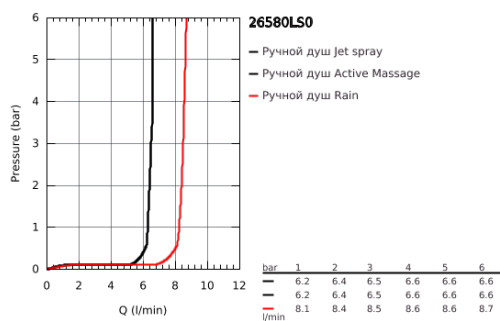

26 580 LS0 RAINSHOWER SMARTACTIVE 130 ДУШЕВОЙ НАБОР, 3 ВИДА СТРУЙ

ОПИСАНИЕ ПРОДУКТА

- в комплект входят:
- ручной душ Rainshower SmartActive 130 (26 574)
- настенный держатель для душа, регулируемый (27 055)
- душевой шланг Silverflex 1.500 мм (28 364)
- GROHE EcoJoy ограничитель расхода воды 9,5 л/мин
- GROHE DreamSpray превосходный поток воды
- GROHE StarLight покрытие поверхности
- система SpeedClean против известковых отложений
- внутренний охлаждающий канал для продолжительного срока службы
- Twistfree против перекручивания шланга
- может использоваться с проточным водонагревателем