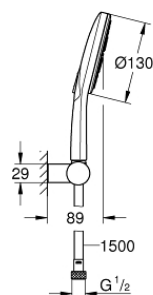

26 580 LS0 RAINSHOWER SMARTACTIVE 130 ДУШЕВОЙ НАБОР, 3 ВИДА СТРУЙ

ОПИСАНИЕ ПРОДУКТА

- в комплект входят:
- ручной душ Rainshower SmartActive 130 (26 574)
- настенный держатель для душа, регулируемый (27 055)
- душевой шланг Silverflex 1.500 мм (28 364)
- GROHE EcoJoy ограничитель расхода воды 9,5 л/мин
- GROHE DreamSpray превосходный поток воды
- GROHE StarLight покрытие поверхности
- система SpeedClean против известковых отложений
- внутренний охлаждающий канал для продолжительного срока службы
- Twistfree против перекручивания шланга
- может использоваться с проточным водонагревателем

26 580 LS0 RAINSHOWER SMARTACTIVE 130 ДУШЕВОЙ НАБОР, 3 ВИДА СТРУЙ

26 580 LS0 RAINSHOWER SMARTACTIVE 130 ДУШЕВОЙ НАБОР, 3 ВИДА СТРУЙ

ЗАПАСНЫЕ ЧАСТИ

1: Сетка (Order-nr. 0700200M)