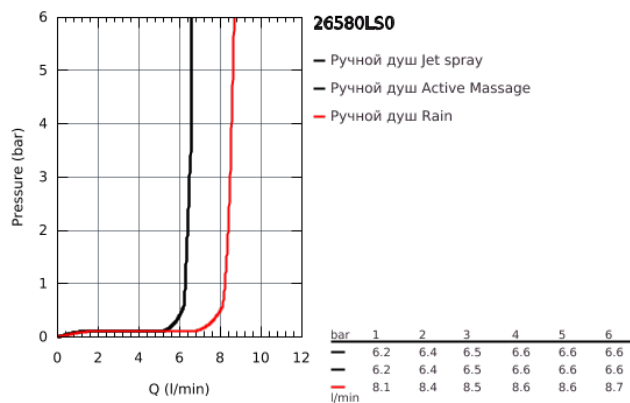

26 580 LS0 RAINSHOWER SMARTACTIVE 130 ДУШЕВОЙ НАБОР, 3 ВИДА СТРУЙ