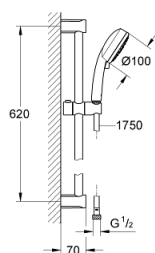

## 27 787 002 TEMPESTA COSMOPOLITAN 100 ДУШЕВОЙ ГАРНИТУР, 4 ВИДА СТРУЙ

### ОПИСАНИЕ ПРОДУКТА

- в комплект входят:
- ручной душ (27 573)
- душевая штанга, 600 мм (27 521)
- душевой шланг Relexaflex 1750 мм 1/2" x 1/2" (28 154)
- GROHE DreamSpray превосходный поток воды
- GROHE StarLight хромированное покрытие поверхности
- система SpeedClean против известковых отложений
- внутренний охлаждающий канал для продолжительного срока службы
- может использоваться с проточным водонагревателем
- минимальное давление 1,0 бар