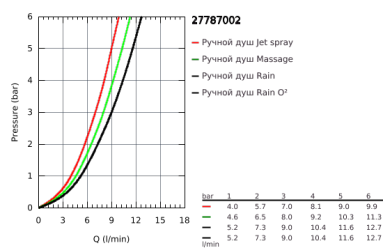

## 27 787 002 TEMPESTA COSMOPOLITAN 100 ДУШЕВОЙ ГАРНИТУР, 4 ВИДА СТРУЙ

### ОПИСАНИЕ ПРОДУКТА

- в комплект входят:
- ручной душ (27 573)
- душевая штанга, 600 мм (27 521)
- душевой шланг Relexaflex 1750 мм 1/2" x 1/2" (28 154)
- GROHE DreamSpray превосходный поток воды
- GROHE StarLight хромированное покрытие поверхности
- система SpeedClean против известковых отложений
- внутренний охлаждающий канал для продолжительного срока службы
- может использоваться с проточным водонагревателем
- минимальное давление 1,0 бар