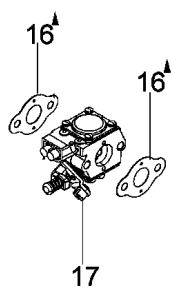

Иллюстрация Air filter and carburettor

22[▲]
kit guarnizioni
Gasket set
Jeu joints
Juego juntas
Dichtungenkit

Иллюстрация Air filter and carburettor

Ссылка №	Кол-во	Код артикула	Наименование
1	1	55020079R	Air filter kit
2	1	55020052R	Cover
3	1	55020029R	Air filter
4	1	55020028R	Guard
5	1	55020112R	Shutter
6	1	55020051R	Filter support
7	1	3916004R	Washer
8	1	3960142R	Screw
9	1	61250027R	Lever
10	2	3901014R	Screw
11	1	2318817R	Air purge
12	1	55020087R	Tube
13	1	4098377R	Band
14	1	55020089R	Tube
15	1	55020088R	Tube
16	2	61200021AR	Gasket
17	1	2318816BR	Carburetor WT-936A
18	4	3890103R	Screw
19	1	61240009DR	Insulator
20	2	56550115R	Gasket
21	1	55020048R	Gasket
22	1	55022018	Gasket set