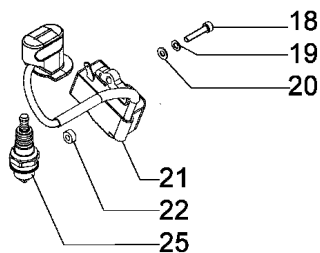

Иллюстрация Starter assy

27
Kit etichette
Labels set
Jeu étiquettes
Juego etiquetas
Etikettenkit

28
kit guarnizioni
Gasket set
Jeu joints
Juego juntas
Dichtungenkit

Иллюстрация Starter assy

Ссылка №	Кол-во	Код артикула	Наименование
1	1	3801013R	Screw
2	1	3916005R	Washer
3	1	3819006R	Washer
4	1	3078020R	Washer
5	1	072700089R	Bushing
6	1	55020058R	Starter assy
7	1	61240005R	Bushing
8	1	61200015R	Starter handle
9	1	55020010R	Throttle cable
10	1	004000132R	Spring
11	1	55020086R	Starter rope
12	1	56550022R	Starter pulley
13	1	56550021R	Shaft joint
14	1	3027005R	Ring
15	1	56520040AR	Plate
16	1	3918020R	Washer
17	1	3801010R	Screw
18	2	3801007	Screw
19	2	006000315R	Washer
20	2	3916004R	Washer
21	1	56550182AR	Ignition coil
22	2	61170014	Spacer
23	1	3980012	Nut
24	1	61320057AR	Flywheel
25	1	3055118	Spark plug
26	2	3801011	Screw
27	1	55022015	Labels kit
28	1	55022018	Gasket set
29	1	55020099R	Tool kit