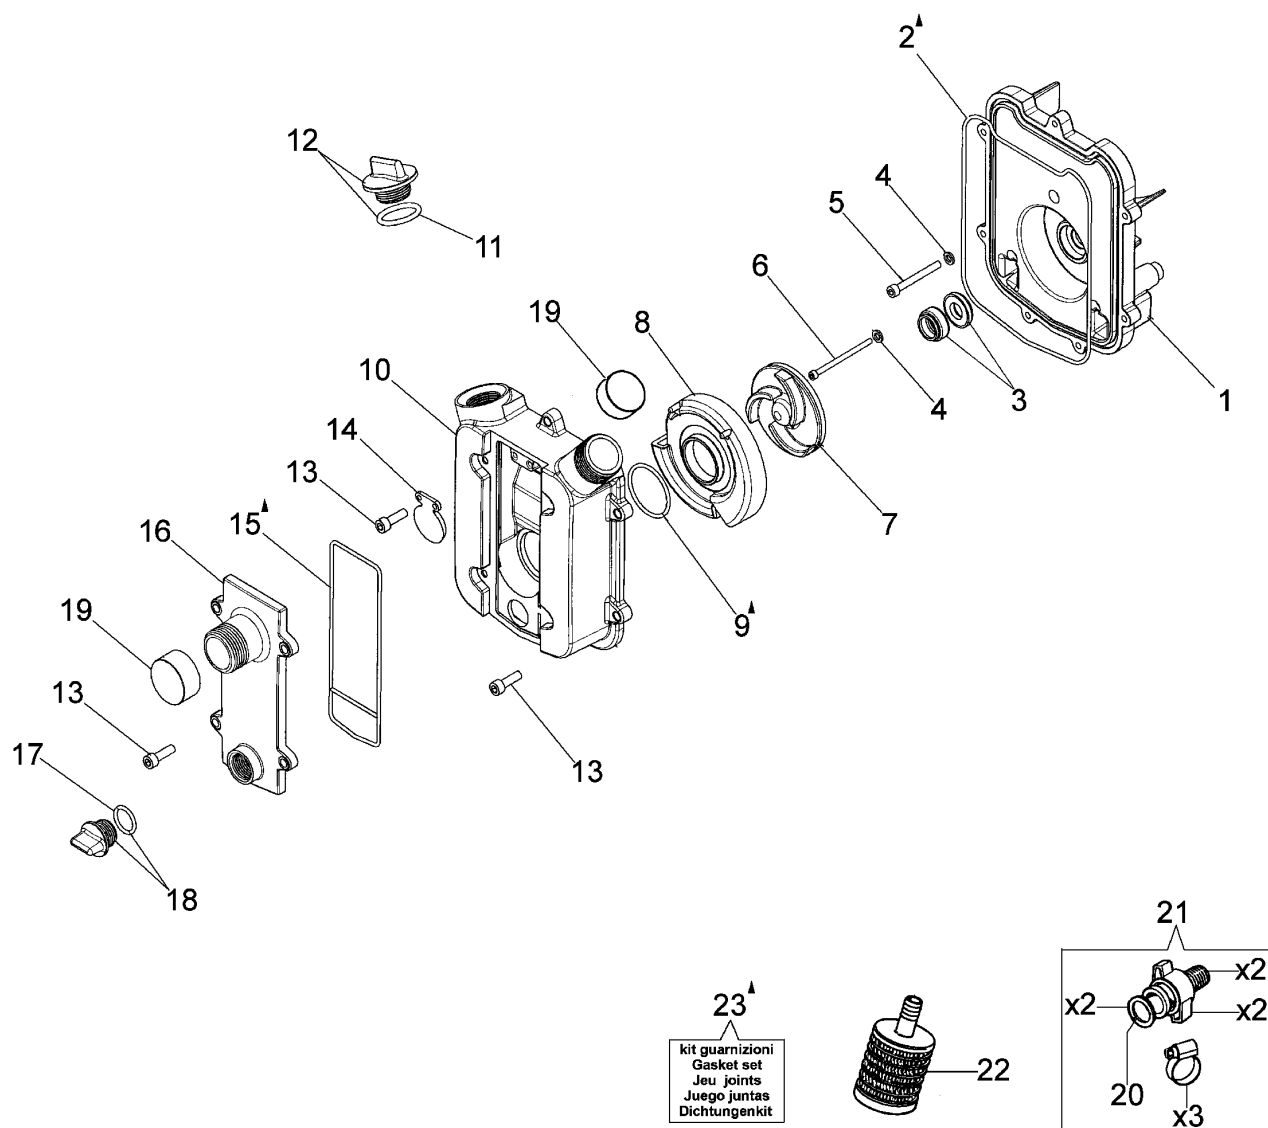

Иллюстрация Pump assembly

Иллюстрация Pump assembly

Ссылка №	Кол-во	Код артикула	Наименование
1	1	55020012R	Pump body
2	1	55020109R	O-ring
3	1	55022019	Mechanical seal
4	3	341000004	Washer
5	3	3901014R	Screw
6	2	3901037R	Screw
7	1	55020014R	Impeller
8	1	55020015R	Rotor case
9	1	320000005	O-ring
10	1	55020011R	Pump body
11	1	3049019	O-ring
12	1	55022020R	Complete cap
13	11	3801022R	Screw
14	1	55020018R	Valve
15	1	55020078R	O-ring
16	1	55020013R	Cover
17	1	3049018R	O-ring
18	1	55022021R	Complete cap
19	2	330000019	Guard plug
20	2	330000008R	Gasket
21	1	340000002R	Fittings kit
22	1	340000001	Filter
23	1	55022018	Gasket set

Иллюстрация Carburettor

■ 13 KIT RIPARAZIONE
REPAIR KIT

Иллюстрация Carbuirettor

Ссылка №	Кол-во	Код артикула	Наименование
1	1	003300197	Screw
2	1	2318777	Cover
3	1	094600148	Spring
4	1	074000240	Adjust. screw
5	1	50010141	Screw
6	1	375100078	Shutter
7	2	095000164	Ring
8	1	2318211	Pin
9	1	2318737	Shaft
10	1	072700347	Spring
11	1	2318779	Screw L
12	1	2318191	Cover
13	1	2318671	Repair kit
14	1	003300202	Screw
15	4	035000162	Screw
16	1	2318778	Adjust. screw
17	1	003300201	Spindle

Иллюстрация Fuel tank and handle

Иллюстрация Fuel tank and handle

Ссылка №	Кол-во	Код артикула	Наименование
1	1	55020004R	Half grip upper
2	12	3960142R	Screw
3	1	3801010R	Screw
4	1	55022023	Contact
5	1	55020005R	Complete throttle
6	1	55020007R	Screw
7	1	55020006R	Knob
8	1	55020037R	Ring
9	1	3057006R	Washer
10	1	55020003R	Half grip lower
11	1	55022004R	Tank cap
12	1	4098658AR	Breather valve
13	1	55020108R	Gasket
14	1	3059002	Band
15	1	4162270A	Fittings
16	1	4162268R	Bushing
17	1	55020081R	Tank
18	1	4098377R	Band
19	1	094600450R	Fuel filter
20	4	55020062R	AV-mount
21	4	4221012	Pin
22	4	3916005R	Washer
23	4	3819006R	Washer
24	4	3801011	Screw
25	1	55020094R	Cable
26	1	55020090R	Tube