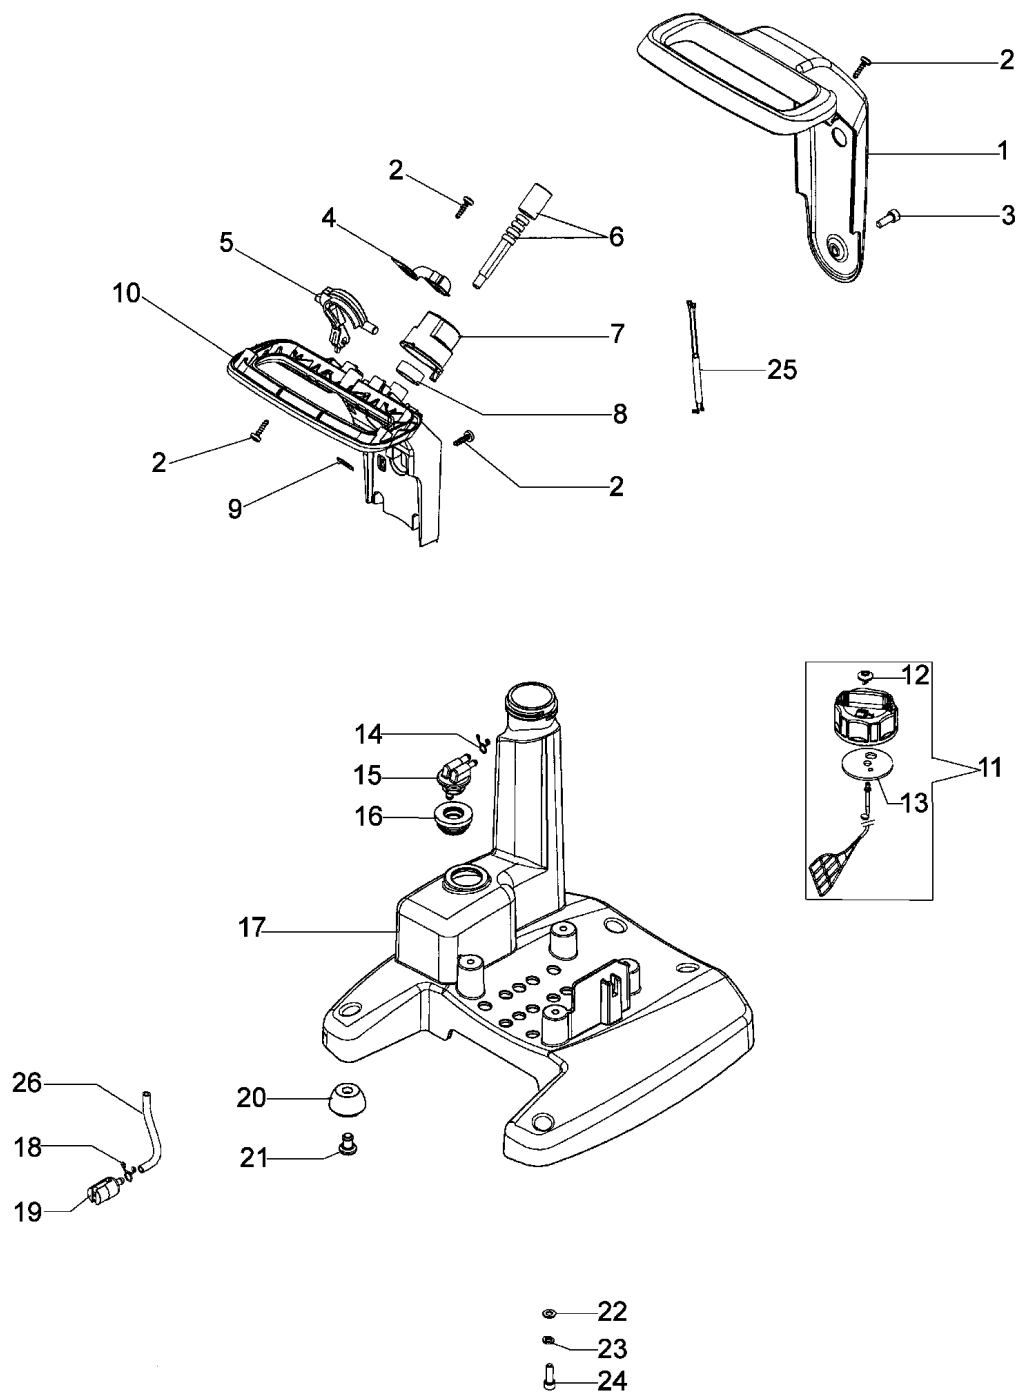

Иллюстрация Pump assembly

Иллюстрация Pump assembly

Ссылка №	Кол-во	Код артикула	Наименование
1	1	55020012R	Pump body
2	1	55020109R	O-ring
3	1	55022019	Mechanical seal
4	3	341000004	Washer
5	3	3901014R	Screw
6	2	3901037R	Screw
7	1	55020014R	Impeller
8	1	55020015R	Rotor case
9	1	320000005	O-ring
10	1	55020011R	Pump body
11	1	3049019	O-ring
12	1	55022020R	Complete cap
13	11	3801022R	Screw
14	1	55020018R	Valve
15	1	55020078R	O-ring
16	1	55020013R	Cover
17	1	3049018R	O-ring
18	1	55022021R	Complete cap
19	2	330000019	Guard plug
20	2	330000008R	Gasket
21	1	340000002R	Fittings kit
22	1	340000001	Filter
23	1	55022018	Gasket set

Иллюстрация Carburettor

■ 13 KIT RIPARAZIONE
REPAIR KIT

Иллюстрация Carbuirettor

Ссылка №	Кол-во	Код артикула	Наименование
1	1	003300197	Screw
2	1	2318777	Cover
3	1	094600148	Spring
4	1	074000240	Adjust. screw
5	1	50010141	Screw
6	1	375100078	Shutter
7	2	095000164	Ring
8	1	2318211	Pin
9	1	2318737	Shaft
10	1	072700347	Spring
11	1	2318779	Screw L
12	1	2318191	Cover
13	1	2318671	Repair kit
14	1	003300202	Screw
15	4	035000162	Screw
16	1	2318778	Adjust. screw
17	1	003300201	Spindle

Иллюстрация Fuel tank and handle

Иллюстрация Fuel tank and handle

Ссылка №	Кол-во	Код артикула	Наименование
1	1	55020004R	Half grip upper
2	12	3960142R	Screw
3	1	3801010R	Screw
4	1	55022023	Contact
5	1	55020005R	Complete throttle
6	1	55020007R	Screw
7	1	55020006R	Knob
8	1	55020037R	Ring
9	1	3057006R	Washer
10	1	55020003R	Half grip lower
11	1	55022004R	Tank cap
12	1	4098658AR	Breather valve
13	1	55020108R	Gasket
14	1	3059002	Band
15	1	4162270A	Fittings
16	1	4162268R	Bushing
17	1	55020081R	Tank
18	1	4098377R	Band
19	1	094600450R	Fuel filter
20	4	55020062R	AV-mount
21	4	4221012	Pin
22	4	3916005R	Washer
23	4	3819006R	Washer
24	4	3801011	Screw
25	1	55020094R	Cable
26	1	55020090R	Tube