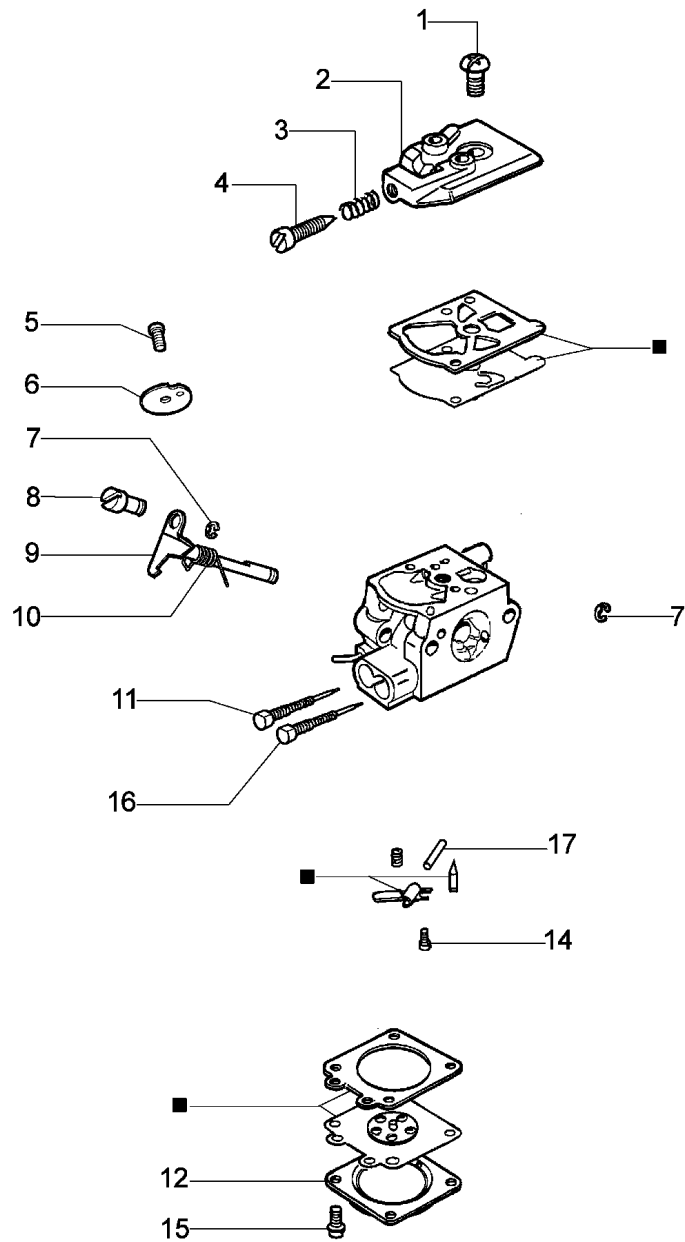

Иллюстрация Pump assembly

Иллюстрация Pump assembly

Ссылка №	Кол-во	Код артикула	Наименование
1	1	55020012R	Pump body
2	1	55020109R	O-ring
3	1	55022019	Mechanical seal
4	3	341000004	Washer
5	3	3901014R	Screw
6	2	3901037R	Screw
7	1	55020014R	Impeller
8	1	55020015R	Rotor case
9	1	320000005	O-ring
10	1	55020011R	Pump body
11	1	3049019	O-ring
12	1	55022020R	Complete cap
13	11	3801022R	Screw
14	1	55020018R	Valve
15	1	55020078R	O-ring
16	1	55020013R	Cover
17	1	3049018R	O-ring
18	1	55022021R	Complete cap
19	2	330000019	Guard plug
20	2	330000008R	Gasket
21	1	340000002R	Fittings kit
22	1	340000001	Filter
23	1	55022018	Gasket set

Иллюстрация Carburettor

■ 13 KIT RIPARAZIONE
REPAIR KIT

Иллюстрация Carbuirettor

Ссылка №	Кол-во	Код артикула	Наименование
1	1	003300197	Screw
2	1	2318777	Cover
3	1	094600148	Spring
4	1	074000240	Adjust. screw
5	1	50010141	Screw
6	1	375100078	Shutter
7	2	095000164	Ring
8	1	2318211	Pin
9	1	2318737	Shaft
10	1	072700347	Spring
11	1	2318779	Screw L
12	1	2318191	Cover
13	1	2318671	Repair kit
14	1	003300202	Screw
15	4	035000162	Screw
16	1	2318778	Adjust. screw
17	1	003300201	Spindle

Иллюстрация Fuel tank and handle

Иллюстрация Fuel tank and handle

Ссылка №	Кол-во	Код артикула	Наименование
1	1	55020004R	Half grip upper
2	12	3960142R	Screw
3	1	3801010R	Screw
4	1	55022023	Contact
5	1	55020005R	Complete throttle
6	1	55020007R	Screw
7	1	55020006R	Knob
8	1	55020037R	Ring
9	1	3057006R	Washer
10	1	55020003R	Half grip lower
11	1	55022004R	Tank cap
12	1	4098658AR	Breather valve
13	1	55020108R	Gasket
14	1	3059002	Band
15	1	4162270A	Fittings
16	1	4162268R	Bushing
17	1	55020081R	Tank
18	1	4098377R	Band
19	1	094600450R	Fuel filter
20	4	55020062R	AV-mount
21	4	4221012	Pin
22	4	3916005R	Washer
23	4	3819006R	Washer
24	4	3801011	Screw
25	1	55020094R	Cable
26	1	55020090R	Tube