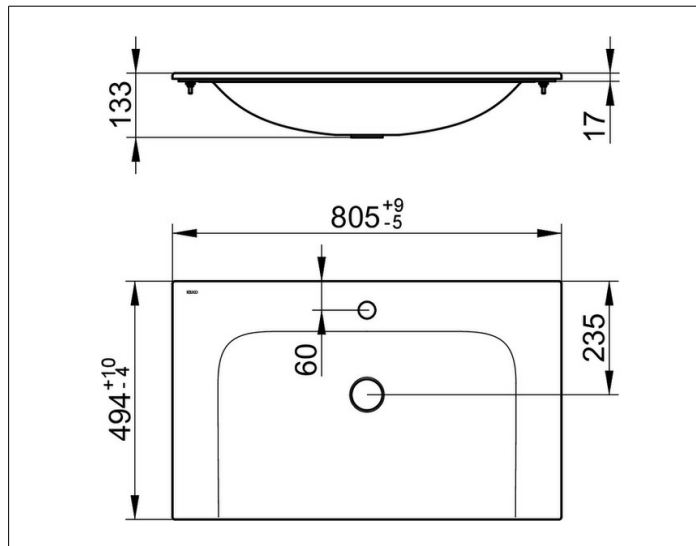

Plan

32960318001 Керамический умывальник

ИЗДЕЛИЕ

ЧЕРТЕЖ

ОПИСАНИЕ ИЗДЕЛИЯ

для смесителя на 1 отверстие
в комплекте со сливом-переливом CLOU
с поверхностной обработкой Clean Plus

ПОВЕРХНОСТЬ

белый

ГАБАРИТЫ

805 x 17 x 494 mm