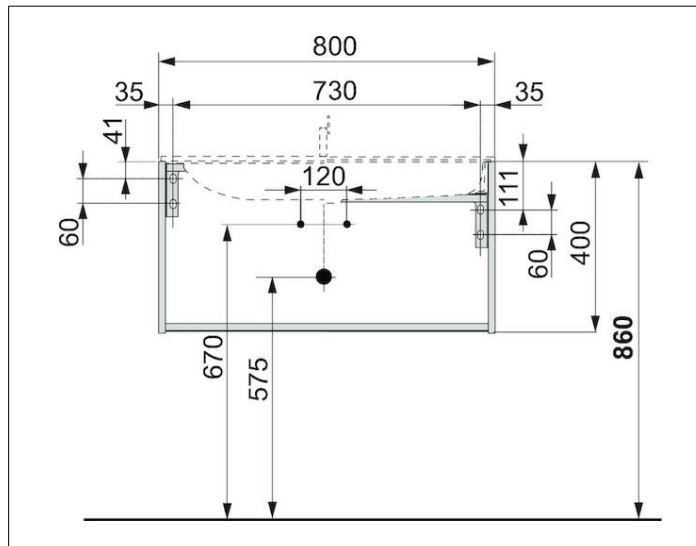

## Plan

32961XX0000 Тумба под умывальник

## ОПИСАНИЕ ИЗДЕЛИЯ

подходит к керамическому умывальнику  
и умывальнику из Варикора, арт. 32960,  
1 выдвижной фронтальный ящик с доводчиком,  
вкл. пластиковый сифон 1 1/4 x 32

## ПОВЕРХНОСТЬ

18, 30

## ГАБАРИТЫ

800 x 400 x 490 mm