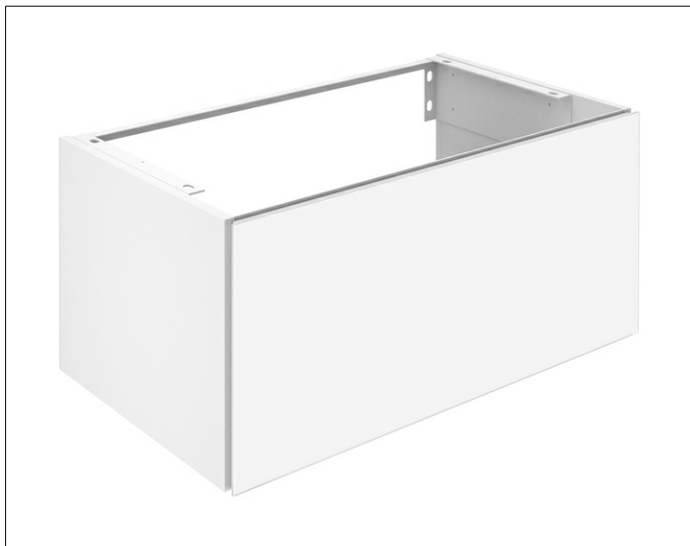

Plan

32961XX0000 Тумба под умывальник

ИЗДЕЛИЕ