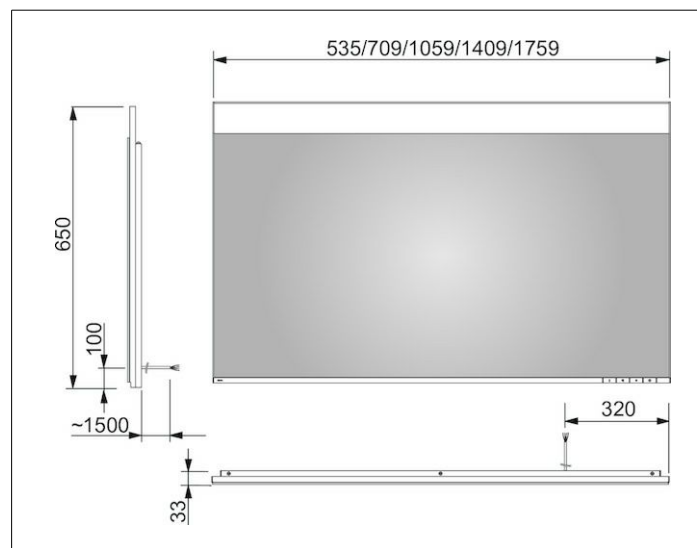

Edition 400

11596172000 Зеркало с подсветкой

ИЗДЕЛИЕ**ЧЕРТЕЖ****ОПИСАНИЕ ИЗДЕЛИЯ**

бесступенчатая настройка тона подсветки от 2700 Кельвин (теплая белая) до 6500 Кельвин (дневной свет),
 обрамление из алюминия

EEK: C , 19,5 kWh/1000h

ПОВЕРХНОСТЬ

19,5 Вт

ГАБАРИТЫ

1060 x 650 x 33 mm

СПЕЦИФИКАЦИИ

KEUCO Edition 400 LED Light mirror, 11596172000

high-quality crystal mirror with adjustable light colour from 2700 Kelvin (warm white) bis 6500 Kelvin (daylight), continuous aluminium frame,

Operation:

key panel with capacitive touch sensor, integrated extension function for e.g. light switch, Illumination:

LED (lifespan > 30.000 hours.), infinitely dimmable,

EEK: A++, A+, A, 13 kWh/1000h,

width 1060, height 650 mm, depth 33 mm