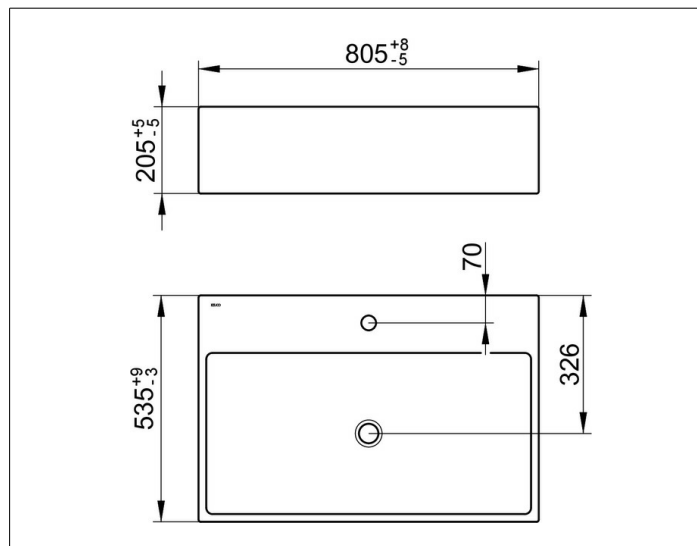

Edition 90

39062318001 Керамический умывальник

ИЗДЕЛИЕ

ЧЕРТЕЖ

ОПИСАНИЕ ИЗДЕЛИЯ

для смесителя на 1 отверстие, без перелива
с креплением материала для настенного монтажа,
с пластиковым сифоном G 1 1/2 и переходное кольцо
G 1 1/4, с поверхностной обработкой Clean Plus

ПОВЕРХНОСТЬ

белый

ГАБАРИТЫ

805 x 205 x 535 mm