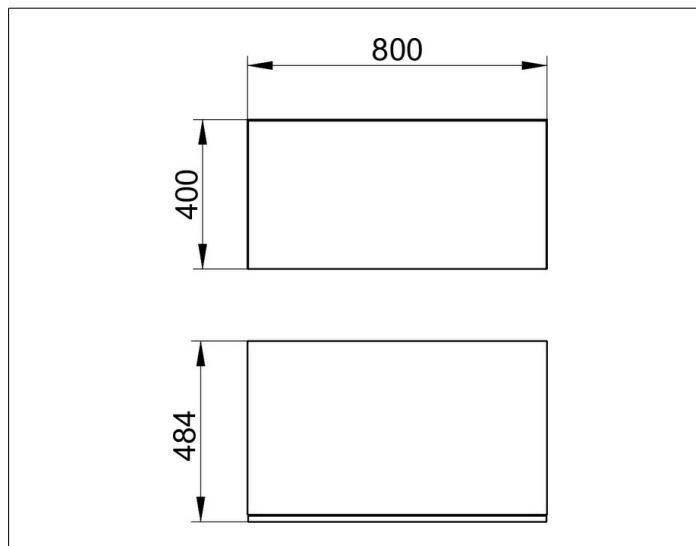

Edition 90

39026XX0000 Боковая тумба

ИЗДЕЛИЕ

ЧЕРТЕЖ

ОПИСАНИЕ ИЗДЕЛИЯ

1 фронтальный выдвижной ящик с нажимным открыванием Push-to-Open и доводчиком

ОБОРУДОВАНИЕ

- вкладной коврик
- малый ящичек из фетра (150 x 62 x 100 мм)
- большой ящичек из фетра (150 x 62 x 272 мм)

ПОВЕРХНОСТЬ

38, 39

ГАБАРИТЫ

800 x 400 x 485 mm