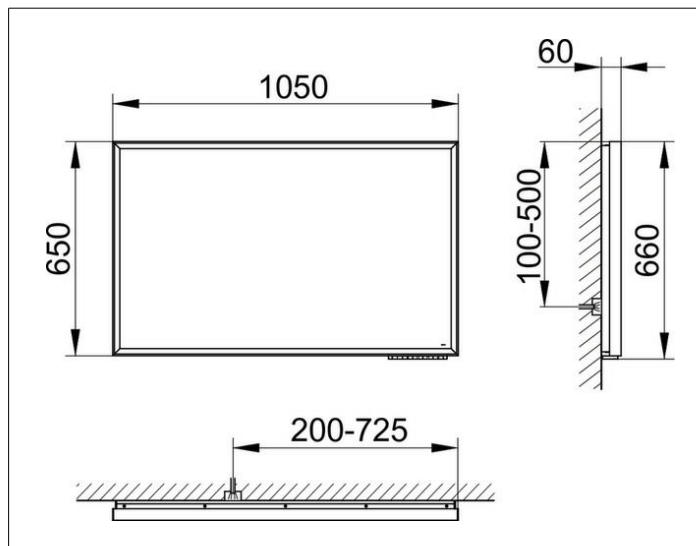

Royal Lumos

14597174000 Зеркало с подсветкой

ИЗДЕЛИЕ**ЧЕРТЕЖ****ОПИСАНИЕ ИЗДЕЛИЯ**

бесступенчатая настройка тона подсветки от 2700 Кельвин (теплая белая) до 6500 Кельвин (дневной свет),
обрамление из алюминия

ЕЕК: С , 62 kWh/1000h

ПОВЕРХНОСТЬ

62 Watt

ГАБАРИТЫ

1050 x 650 x 60 mm