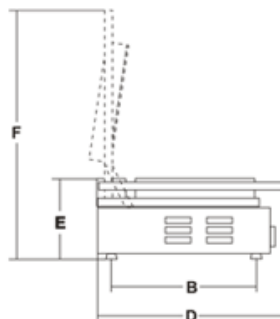

PD L Timer

PD R Timer

PD XX Timer

спецификация

технические данные

Модель	PD M/L/R/X
Мощность	Watt 3000
Электропитание	230V/50-60Hz F+N
Полезная площадь	mm 500x255
A	mm 475
B	mm 275
C	mm 515
D	mm 435
E	mm 235
F	mm 500
Вес нетто	Kg 28
Размеры упаковки	mm 560x430x270
Вес брутто	Kg 30