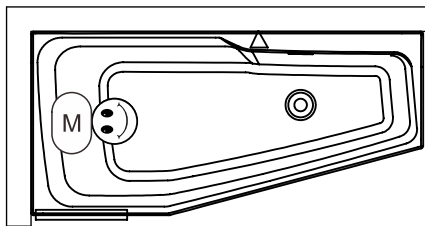

Article nr.	R/L	L X W X H(cm)	Volume* (ltr)	Weight(kg)	Color	Water height (cm)	Overflow (type)	Riho Fall (option)	Whirlpool (option)	
B111001005	R	160x75x47	189	20.5	Gloss white	41.5	Minimalist overflow	Chrome	Flow - Hydro 4+6+2 jets Air - 11 Aero jets	
B112001005	L									
B113001005	R	170x90x47	245	25						
B114001005	L									
B115001005	R	180x110x47	298	32						
B116001005	L									
B111005005 P&P	R	160x75x62	189	35						X
B112005005 P&P	L									
B113005005 P&P	R	170x90x62	245	41						
B114005005 P&P	L									
B115005005 P&P	R	180x110x62	298	51						
B116005005 P&P	L									

Whirlpool system

Right type

Left type

Air

11 aerojets

11 aerojets

11 aerojets

Flow