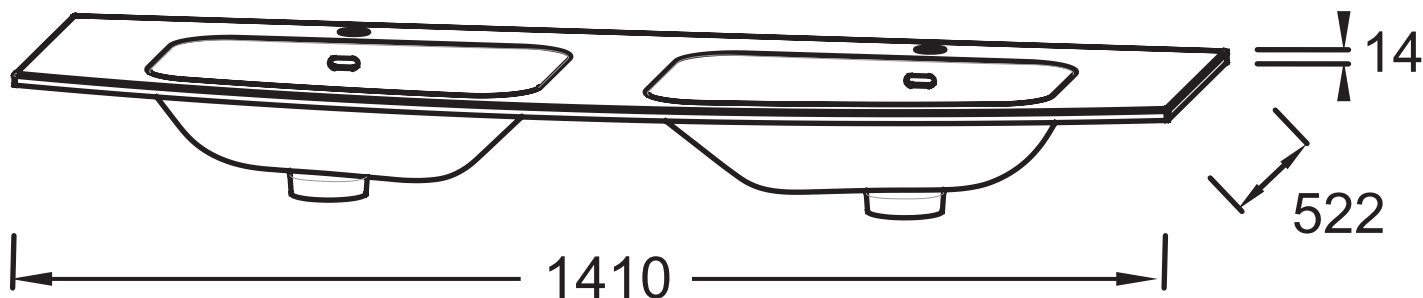

EB1883RU

Коллекция: NONA

Отделки*:

00 - Белый

Преимущества при монтаже

- УСТАНОВКА : На мебель

Технические характеристики

- РАЗМЕРЫ (СМ) : 141 x 52.20 см
- МАТЕРИАЛ : Искусственный мрамор
- ОТВЕРСТИЯ ДЛЯ СВЕРЛЕНИЯ : 2 отверстия
- КОЛИЧЕСТВО РАКОВИН В СТОЛЕШНИЦЕ : 2 раковины
- ВЕС : 24 кг
- ТИП УСТАНОВКИ : Накладные
- ОТВЕРСТИЕ ПЕРЕЛИВА : Есть
- ДОПОЛНИТЕЛЬНАЯ ИНФОРМАЦИЯ : Смеситель заказывается отдельно

Продукты для комплектации

- EB1891RU : Мебель для раковины-столешницы 140 см, 4 ящика

Общая информация

Спецификация продукта : Раковина-столешница из искусственного мрамора 140 см. EB1883RU. Коллекция : NONA. РАЗМЕРЫ (СМ) : 141 x 52.20 см. ВЕС : 24 кг. МАТЕРИАЛ : Искусственный мрамор. ТИП УСТАНОВКИ : Накладные. ОТВЕРСТИЯ ДЛЯ СВЕРЛЕНИЯ : 2 отверстия. ОТВЕРСТИЕ ПЕРЕЛИВА : Есть. КОЛИЧЕСТВО РАКОВИН В СТОЛЕШНИЦЕ : 2 раковины. ДОПОЛНИТЕЛЬНАЯ ИНФОРМАЦИЯ : Смеситель заказывается отдельно.