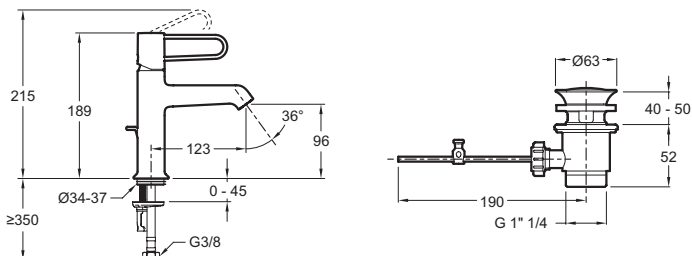

E21028-GLD

Коллекция: ODEON RIVE GAUCHE

Отделки*:

CP - Хром

BL - Матовый
Чёрный

Общие характеристики:

Преимущества для конечного пользователя

- Индивидуальность : Выбор шикарных современных отделок для удовлетворения самого взыскательного вкуса
- Комфорт : Струя воды направлена к центру раковины для комфортного ежедневного использования
- Высокоточный механизм: керамический дисковый картридж, точная регулировка температуры, гарантия 5 лет.
- Тонкая, но прочная ручка: ультра-удобная ручка в современном дизайне

Преимущества при монтаже

- Установка 35°: продукт оснащен запатентованной системой установки 5/35° для быстрой и простой установки
- С донным клапаном: донный клапан в той же отделке, что и входящий в комплект смеситель.

Технические характеристики

- ВЕС : 1.3 кг
- ТИП УСТАНОВКИ : 1 отверстие
- РАСХОД ВОДЫ : 5 л/мин
- РАССТОЯНИЕ МЕЖДУ ЦЕНТРОМ ИЗЛИВА И ЦЕНТРАЛЬНОЙ ОСЬЮ КОРПУСА : 123
- МЕХАНИЗМ : Керамический дисковый картридж
- МАТЕРИАЛ : N/A
- ТИП : Однорычажный
- ВЫСОТА ПОД ИЗЛИВОМ : 189
- ПОДКЛЮЧЕНИЕ : С гибкой подводкой

Технический чертёж

Спецификация продукта : Смеситель для раковины с донным клапаном. E21028-GLD. Коллекция : ODEON RIVE GAUCHE. ВЕС : 1.3 кг. МАТЕРИАЛ : N/A. ТИП УСТАНОВКИ : 1 отверстие. ТИП : Однорычажный. РАСХОД ВОДЫ : 5 л/мин. ВЫСОТА ПОД ИЗЛИВОМ : 189. РАССТОЯНИЕ МЕЖДУ ЦЕНТРОМ ИЗЛИВА И ЦЕНТРАЛЬНОЙ ОСЬЮ КОРПУСА : 123. ПОДКЛЮЧЕНИЕ : С гибкой подводкой. МЕХАНИЗМ : Керамический дисковый картридж.