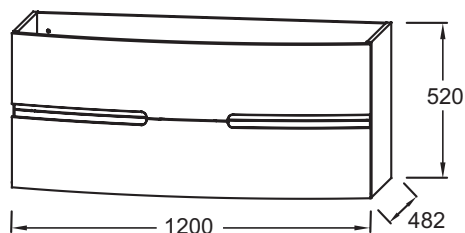

Общие характеристики:

Преимущества для конечного пользователя

- БЕСШУМНОЕ ЗАКРЫТИЕ : Ящики оснащены доводчиками

Технические характеристики

- РАЗМЕРЫ (СМ) : 120 x 48.20 x 52 см
- МАТЕРИАЛ : Лак
- РЕШЕНИЕ ХРАНЕНИЯ : Выдвижные ящики
- РАЗЪЕМ ДЛЯ USB : Нет

Преимущества при монтаже

- ПРОСТАЯ УСТАНОВКА : Подвесная мебель

- ВЕС : 43 кг

- ТИП УСТАНОВКИ : Подвесная

- РОЗЕТКА : Нет

- ФИКСАЦИЯ : Необходимо выбрать монтажный набор исходя из настенных кронштейнов

Продукты для комплектации

- EB1882RU : Раковина-столешница из искусственного мрамора 120 см

- EB1886RU : Стеклопанель для раковины-столешницы 120 см

Технический чертеж

Спецификация продукта : Мебель для раковины-столешницы 120 см, 2 ящика. EB1890RU. Коллекция : NONA. РАЗМЕРЫ (СМ) : 120 x 48.20 x 52 см. ВЕС : 43 кг. МАТЕРИАЛ : Лак. ТИП УСТАНОВКИ : Подвесная. РЕШЕНИЕ ХРАНЕНИЯ : Выдвижные ящики. РОЗЕТКА : Нет. РАЗЪЕМ ДЛЯ USB : Нет. ФИКСАЦИЯ : Необходимо выбрать монтажный набор исходя из настенных кронштейнов.