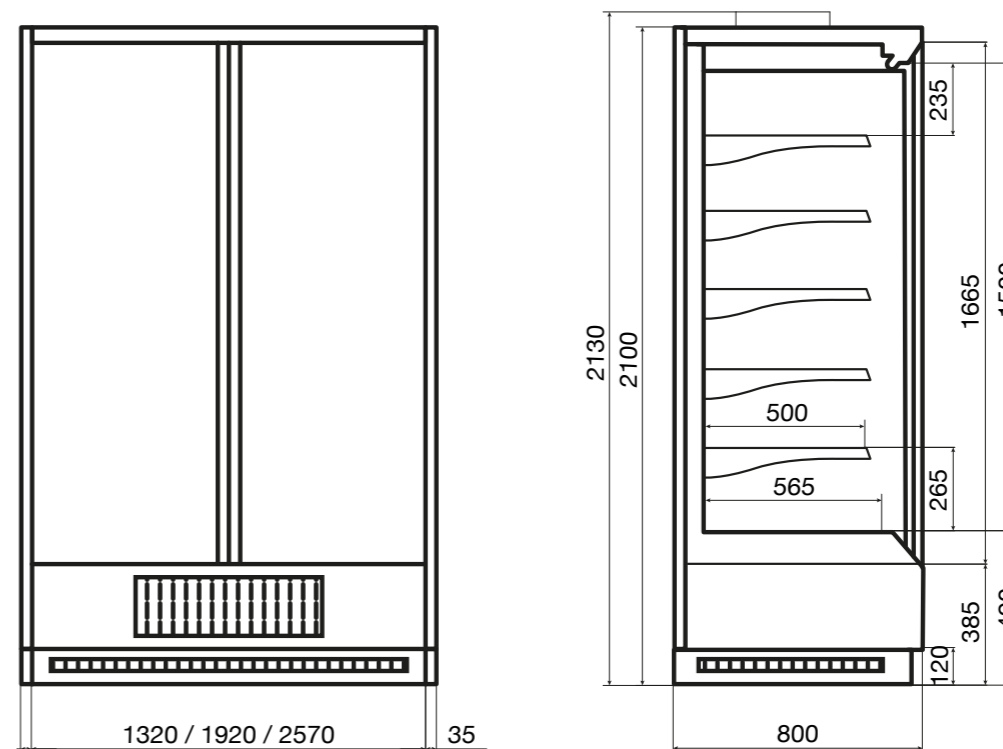

Верхняя подсветка кабинета обеспечивают равномерное освещение кабинета и видимость каждого продукта, что гарантирует эффективную презентацию товара.

Универсальное решение для магазина любого формата, где нет возможности использовать холодильную централь.

Стандартные цвета

Покраска фронтальных панелей

Индивидуальное исполнение

Покраска фронтальной панели в любые цвета по таблице RAL

Размеры

Типоразмер	125	190	250
Длина витрины без боковин, мм	1250	1875	2500
Длина витрины с боковинами, мм	1320	1945	2570
Ширина витрины, мм	800		
Высота витрины, мм	2100		
Глубина выкладки, мм	500		
Глубина нижней полки, мм	565		
Площадь загрузки, м ²	3,83	5,75	7,66
Объем загрузки, м ³	0,91	1,36	1,82

Упаковка

Ширина упаковки, мм	970		
Высота упаковки, мм	2320		
Длина упаковки, мм	1490	2110	2740
Вес нетто, кг	370	560	745
Вес брутто, кг	430	650	880