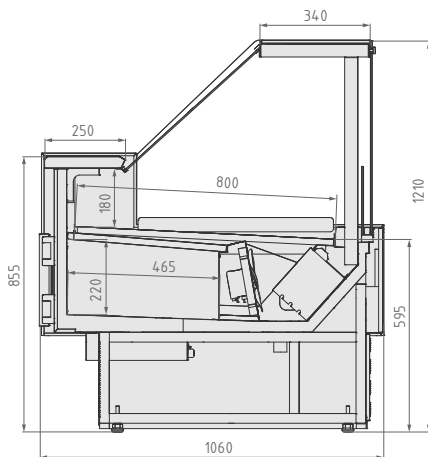

BE BLOKS

Be Case

холодильная витрина
со встроенным
агрегатом

BE BLOKS

- Компактное решение для минимаркета
- Возможность стыковки в линию
- Наличие охлаждаемого запасника
- Широкий выбор цветового оформления и отделки Egger
- Превосходная обзорность продукта
- Оптимизированная энергоэффективность
- Инновационная система циркуляции воздуха

Модуль	Диапазон температур	Габаритные размеры витрины			Габаритные размеры упаковки			Вес		Глубина выкладки	Площадь загрузки, м ² / Объем загрузки, м ³	Энергопотребление, кВт / сутки	Максимальная мощность, кВт	Напряжение, В	Максимальный ток, А
		Длина, мм	Ширина, мм	Высота, мм	Длина, мм	Ширина, мм	Высота, мм	Нето, кг	Брутто, кг						
Be Case 125	+ 1...+ 10	1310	1060	1210	1410	1150	1350	145	190	800	1/0,15	10,5	0,57	220	2,6
Be Case 125 self	+ 1...+ 10	1310	1060	860	1460	1200	1070	135	180	800	1/0,15	10,5	0,57	220	2,6
Be Case 125 statica	- 6...+ 6	1310	1060	1210	1410	1150	1350	145	190	680	0,85/0,13	8,9	0,48	220	2,2
Be Case 190	+ 1...+ 10	1935	1060	1210	2100	1150	1350	230	280	800	1,5/0,23	13,9	0,76	220	3,45
Be Case 190 self	+ 1...+ 10	1935	1060	860	2150	1200	1070	220	270	800	1,5/0,23	13,9	0,76	220	3,45
Be Case 190 statica	- 6...+ 6	1935	1060	1210	2100	1150	1350	230	280	680	1,3/0,2	11,3	0,62	220	2,8
Be Case 250	+ 1...+ 10	2560	1060	1210	2700	1150	1350	270	330	800	2/0,3	17,5	0,95	220	4,32
Be Case 250 self	+ 1...+ 10	2560	1060	860	2750	1200	1070	260	320	800	2/0,3	17,5	0,95	220	4,32