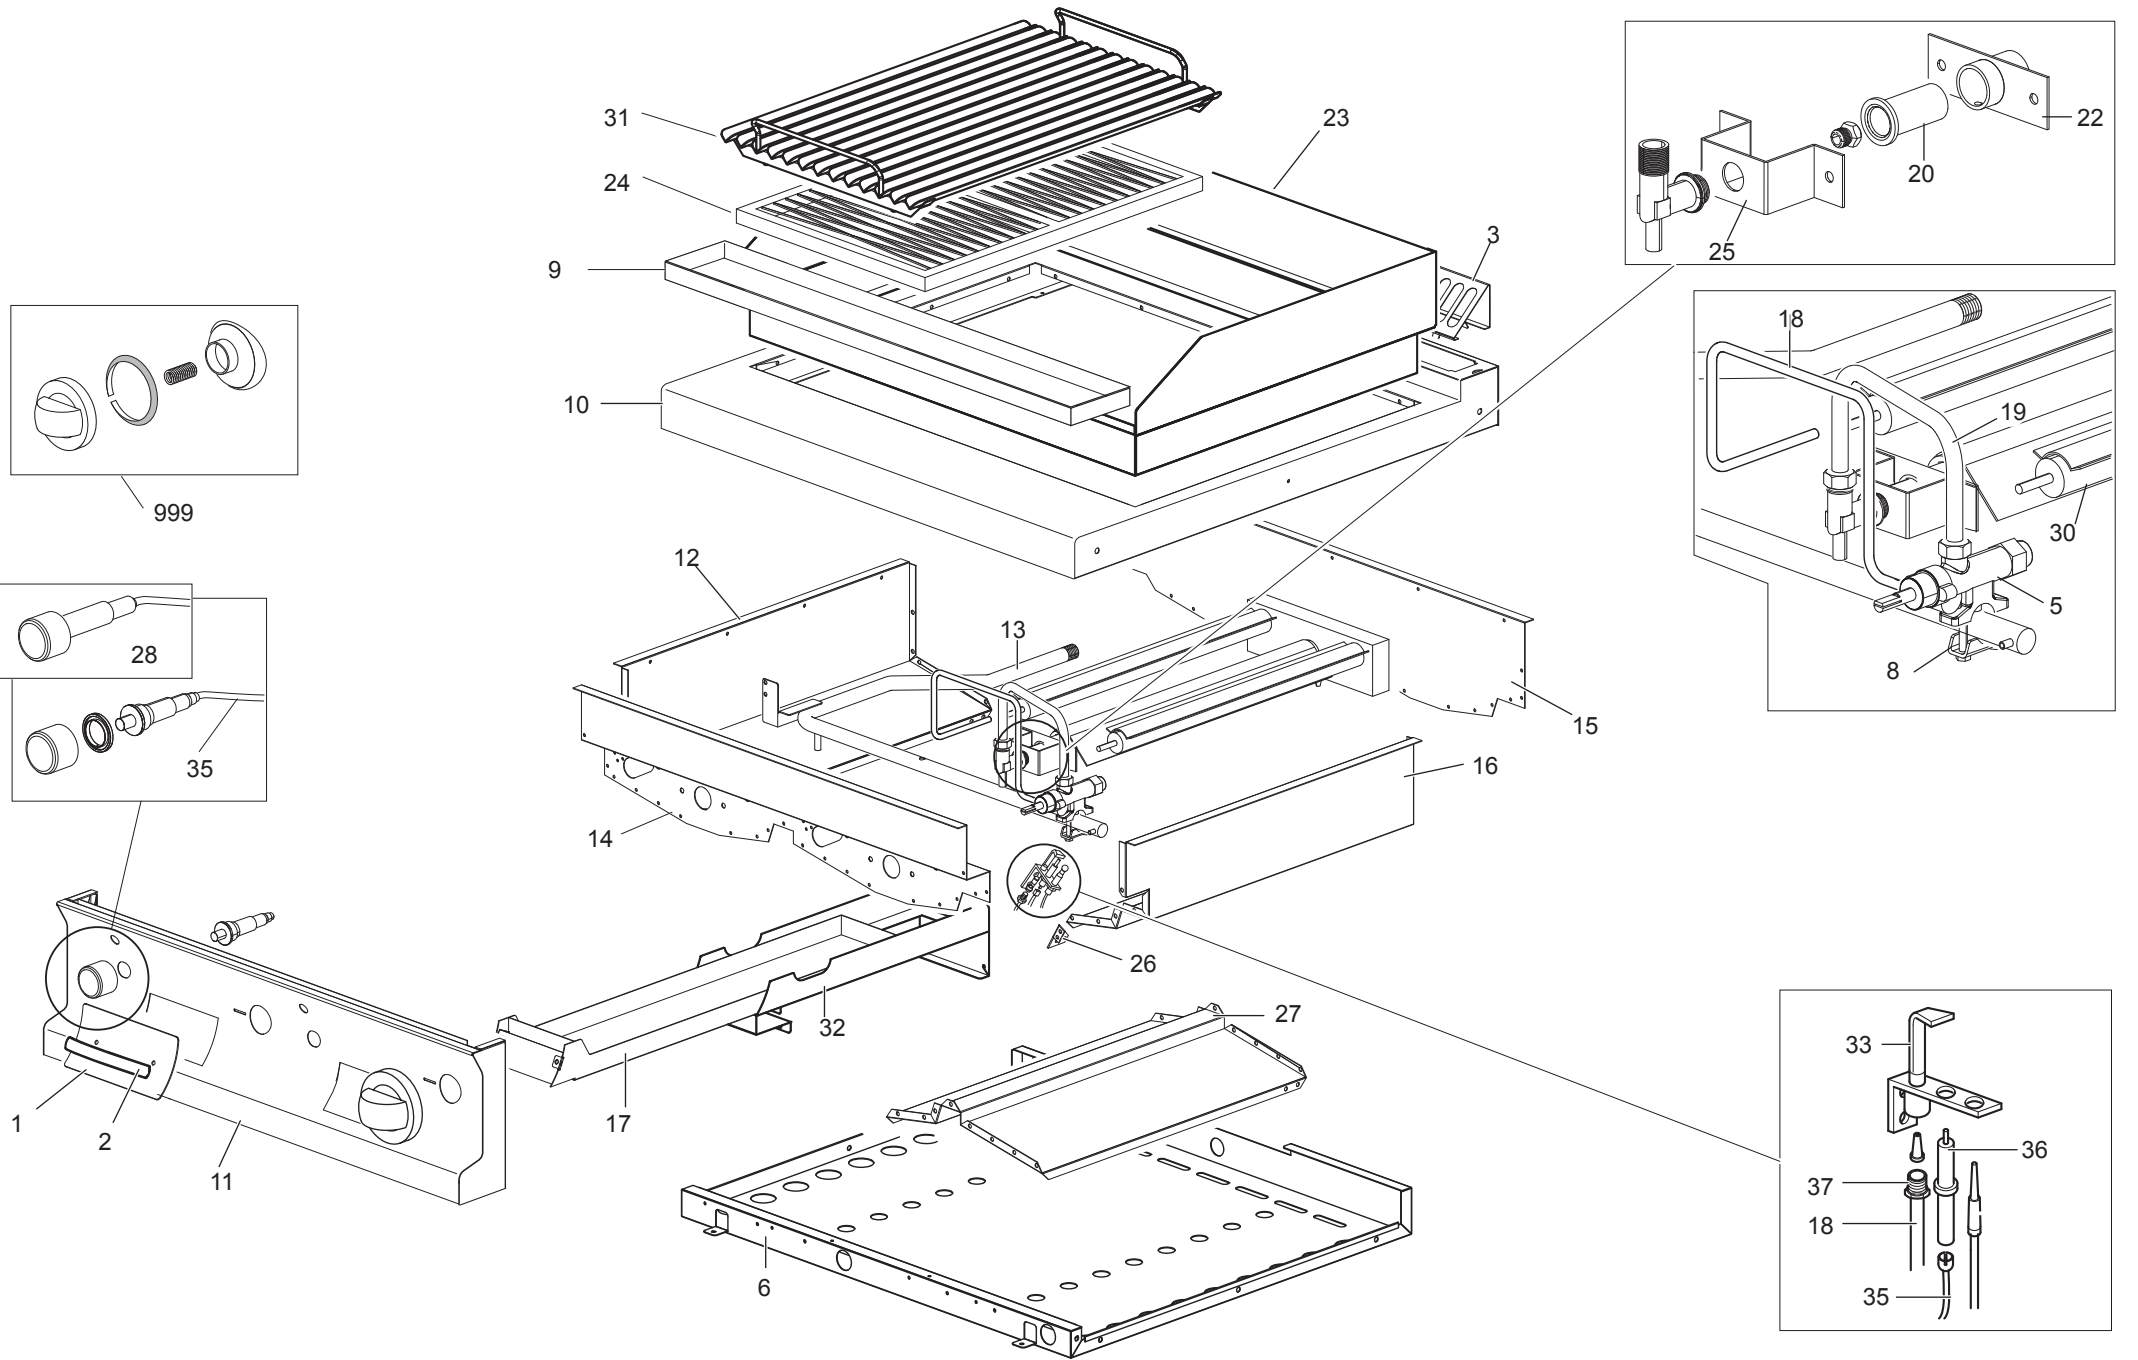

APACH APPG-77P