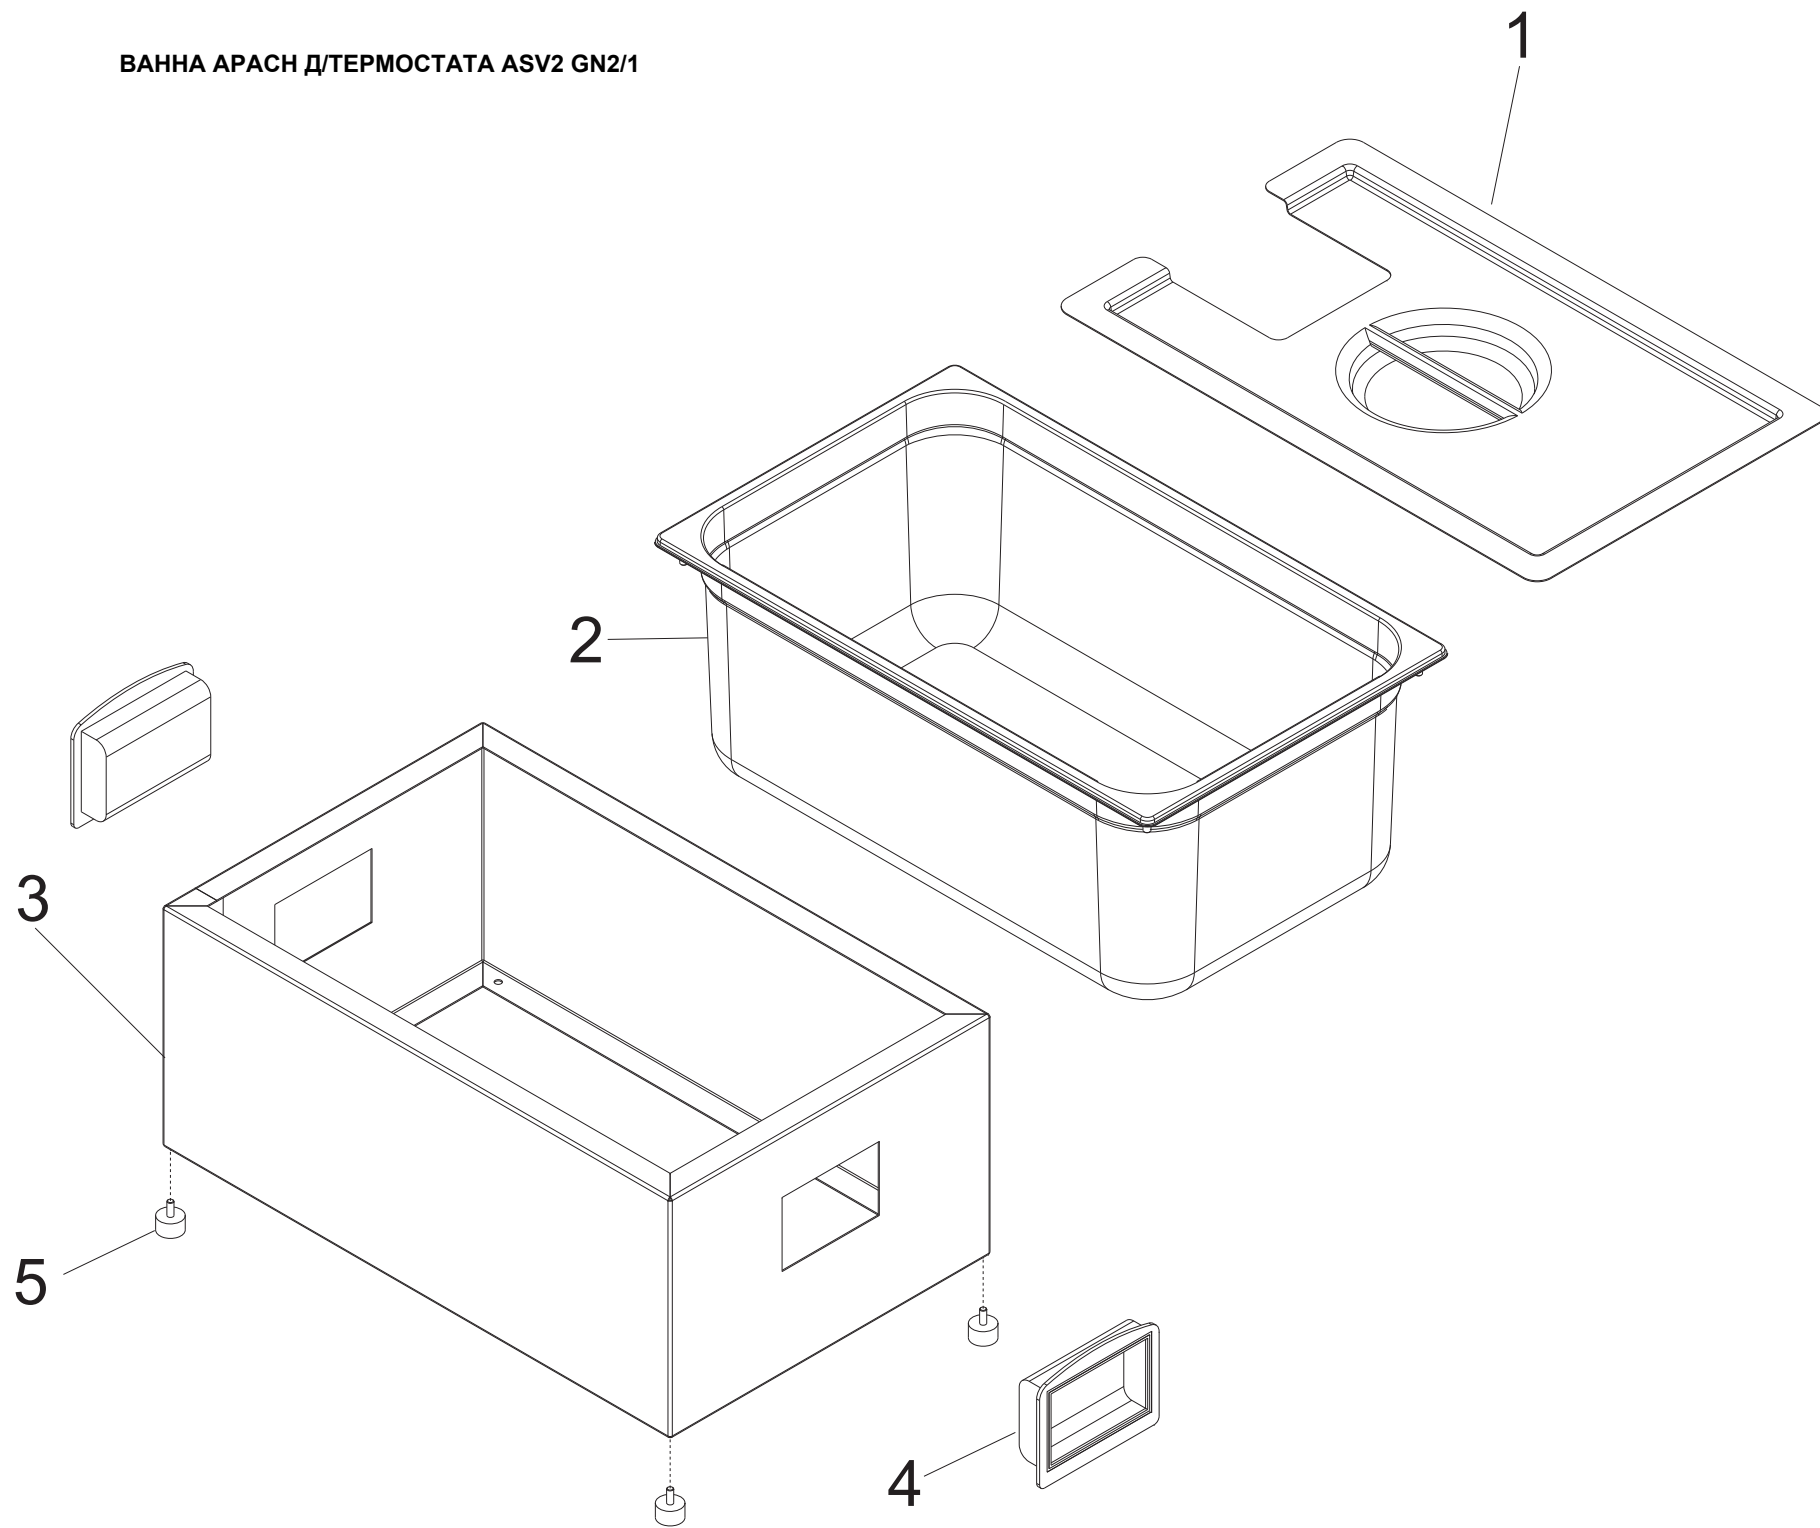

БАНА АРАСН Д/ТЕРМОСТАТА ASV2 GN2/1

|   |                                     |           |
|---|-------------------------------------|-----------|
| 1 | COPERCHIO TEGLIA PLEX. SOFTC.2/1    | GM9869160 |
| 2 | BACINELLA GN 2/1 H.200              | GM9869130 |
| 3 | STRUTTURA INOX VASCA 2/1SOFT COOKER | GM2486470 |
| 4 | MANIGLIA VASCA SOFT COOKER          | GM2486095 |
| 5 | PIEDINO GOMMA                       | GM4356000 |