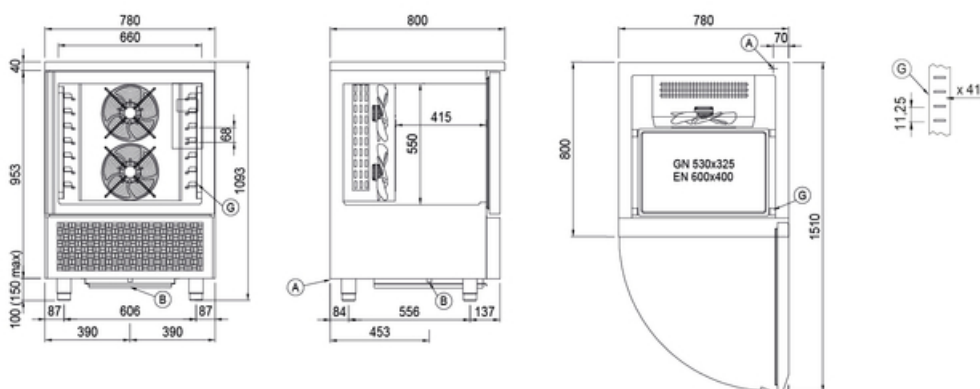

Аксессуары и модификации

Sonda al cuore a 3 punti di lettura
Sonda al cuore riscaldata a 1 punto di lettura
Перевешиваемая дверь
Напряжение 220 В / 60 Гц
Другое напряжение
Низкая ножка h 55/70 мм
4 вращающиеся колеса из нерж стали с тормозами, h 128 мм
Решётка из нержавеющей стали GN1/1
Решетка с пластиковым покрытием GN1/1
Решётка из нержавеющей стали EN60x40
Решетка с пластиковым покрытием EN60x40
Пара направляющих типа L 398 мм GN-EN

COSMO - контроль wi-fi

Cosmo - технология wi-fi, которая позволяет подключать, обновлять и контролировать с помощью смартфона шкафы шоковой заморозки Modi. MODI также является узлом Cosmo и позволяет дистанционно контролировать подключенные к нему устройства Coldline. Из приложения Вы можете проверить состояние работы каждой машины и получать оповещения в случае аномалий.

*Требуется специальный комплект стоек для ящиков и полок

Технический чертеж

A: Выход кабеля питания

B: Слив конденсата

G: Направляющие и стойки

In order to constantly offer the best possible products we reserve the right to make changes on technical specifications without incurring any obligation for equipment previously or subsequently sold.