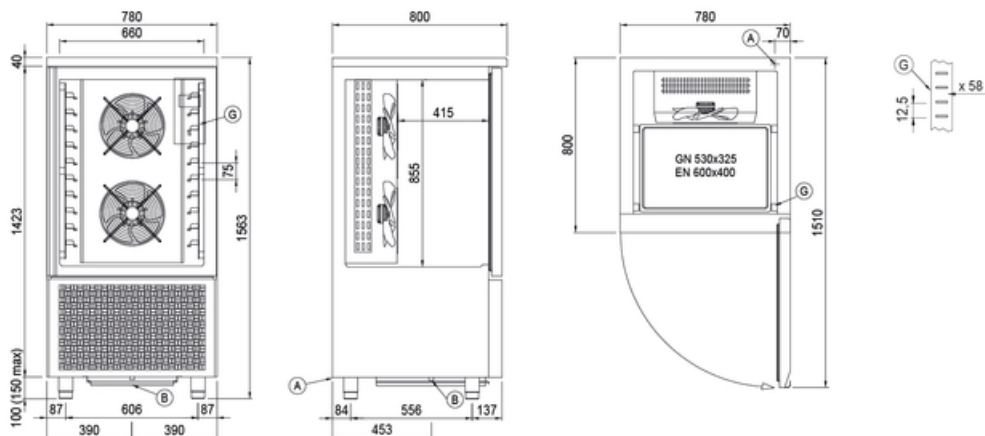

Аксессуары и модификации

Персонализированный RAL
Sonda al cuore a 3 punti di lettura
Sonda al cuore riscaldata a 1 punto di lettura
Inversione apertura porta
Однофазное напряжение 50Гц или 60 Гц
Трёхфазное напряжение 50Гц или 60Гц
Другое напряжение
Низкая ножка h 55/70 мм
4 вращающиеся колеса из нерж стали с тормозами, h 128 мм
Решётка из нержавеющей стали GN1/1
Решетка с пластиковым покрытием GN1/1
Решётка из нержавеющей стали EN60x40
Решетка с пластиковым покрытием EN60x40
Пара направляющих типа L 398 мм GN-EN
УФ-стерилизатор (U версия)

COSMO - контроль wi-fi

Cosmo - технология wi-fi, которая позволяет подключать, обновлять и контролировать с помощью смартфона шкафы шоковой заморозки Modi. MODI также является узлом Cosmo и позволяет дистанционно контролировать подключенные к нему устройства Coldline. Из приложения Вы можете проверить состояние работы каждой машины и получать оповещения в случае аномалий.

*Требуется специальный комплект стоек для ящиков и полок

Технический чертеж

A: Выход кабеля питания

B: Слив конденсата

G: Направляющие и стойки