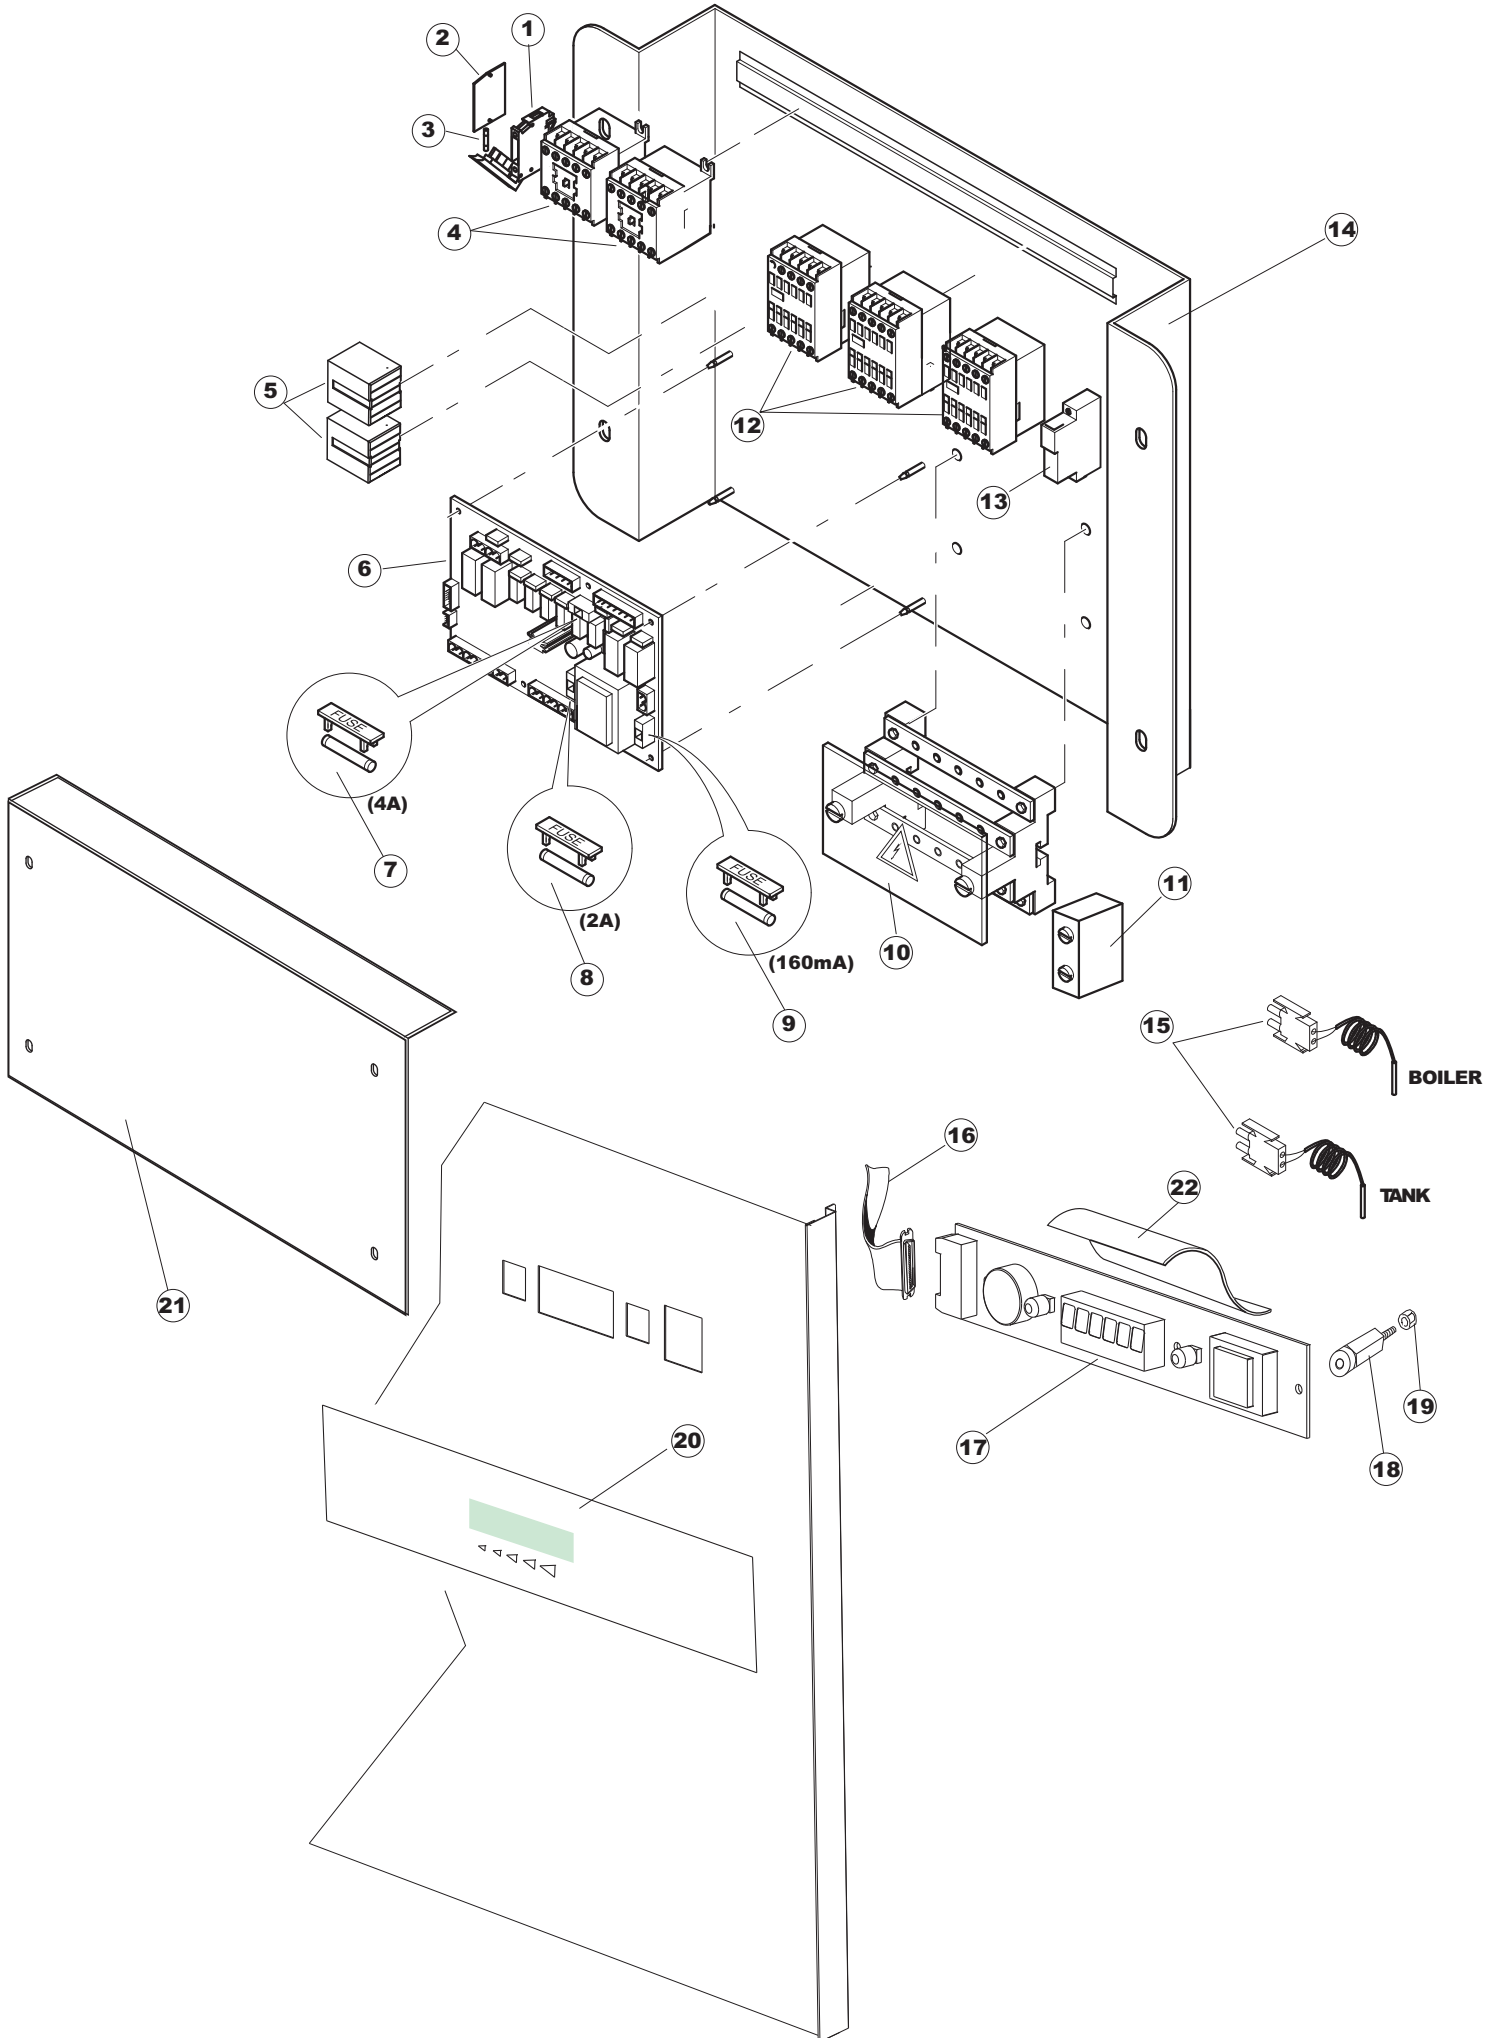

Spare parts catalogue
valid from serial no. 4348794 up today (19/08/2020)

Catálogo de peças de reposição
válido do número de série 4348794 até hoje (19/08/2020)

AK924

2250/C

1

2

(*) Recommended spare part.

Page	Spare part position	Spare part code no.	Old code number	Description	U.m.
1	1	43622		BACK PANEL	NR
1	3	42810		LEFT SIDE PANEL	NR
1	4	42814		RIGHT SIDE PANEL	NR
1	5	43118	C.43118	TOP PANEL	NR
1	6	80871		MAGNETIC DOOR SWITCH	NR
1	7	44265		DOOR SLIDING GUIDE - UPPER	NR
1	8	43380		UPPER DOOR	NR
1	9	43470		LOWER DOOR	NR
1	10	43327		FRONT PANEL	NR
1	11	43055	C.43055	TOP DOOR-STOP BAR	NR
1	12	4108701	C.4108701	DOOR BRACKET	NR
1	13	4108801	C.4108801	SUPPORT BRACKET	NR
1	14	43382		DOOR PACKING SUPPORT - UPPER	NR
1	15	43383		DOOR GASKET	NR
1	16	44593		DOOR LEVER	NR
1	17	41095	C.41095	UPPER BUSH FOR DOOR TIE FOR POT AND PAN WASHERS	NR
1	18	486078	CVI173	STAINLESS STEEL SCREW 6MAX30 T.1/2 TC	NR
1	19	43527		GUARD	NR
1	20	42539		RACK SLIDE	NR
1	21	4113501	C.4113501	DOOR SIDE THICKNESS - DX/SX	NR
1	22	4114501	C.4114501	SMALL PLATE FOR DOOR PIN	NR
1	23	43523		BACK PANEL	NR
1	24	927006	DWP127	FOOT	NR
1	35	929199	CWP25	FOOT TYPE 30191.1.2 (BLACK)	NR
1	36	41100		DOOR BEATING POINT BUFFER	NR
2	1	74935		FUSE-HOLDER	NR
2	2	H.228048		PLUG	NR
2	3	228004		FUSE	NR
2	4	73350		CONTACTOR	NR
2	5	929115	DER1108	RELAY 16A 230V	NR
2	6	215032-1		MAIN BOARD	NR
2	7	228004		FUSE	NR