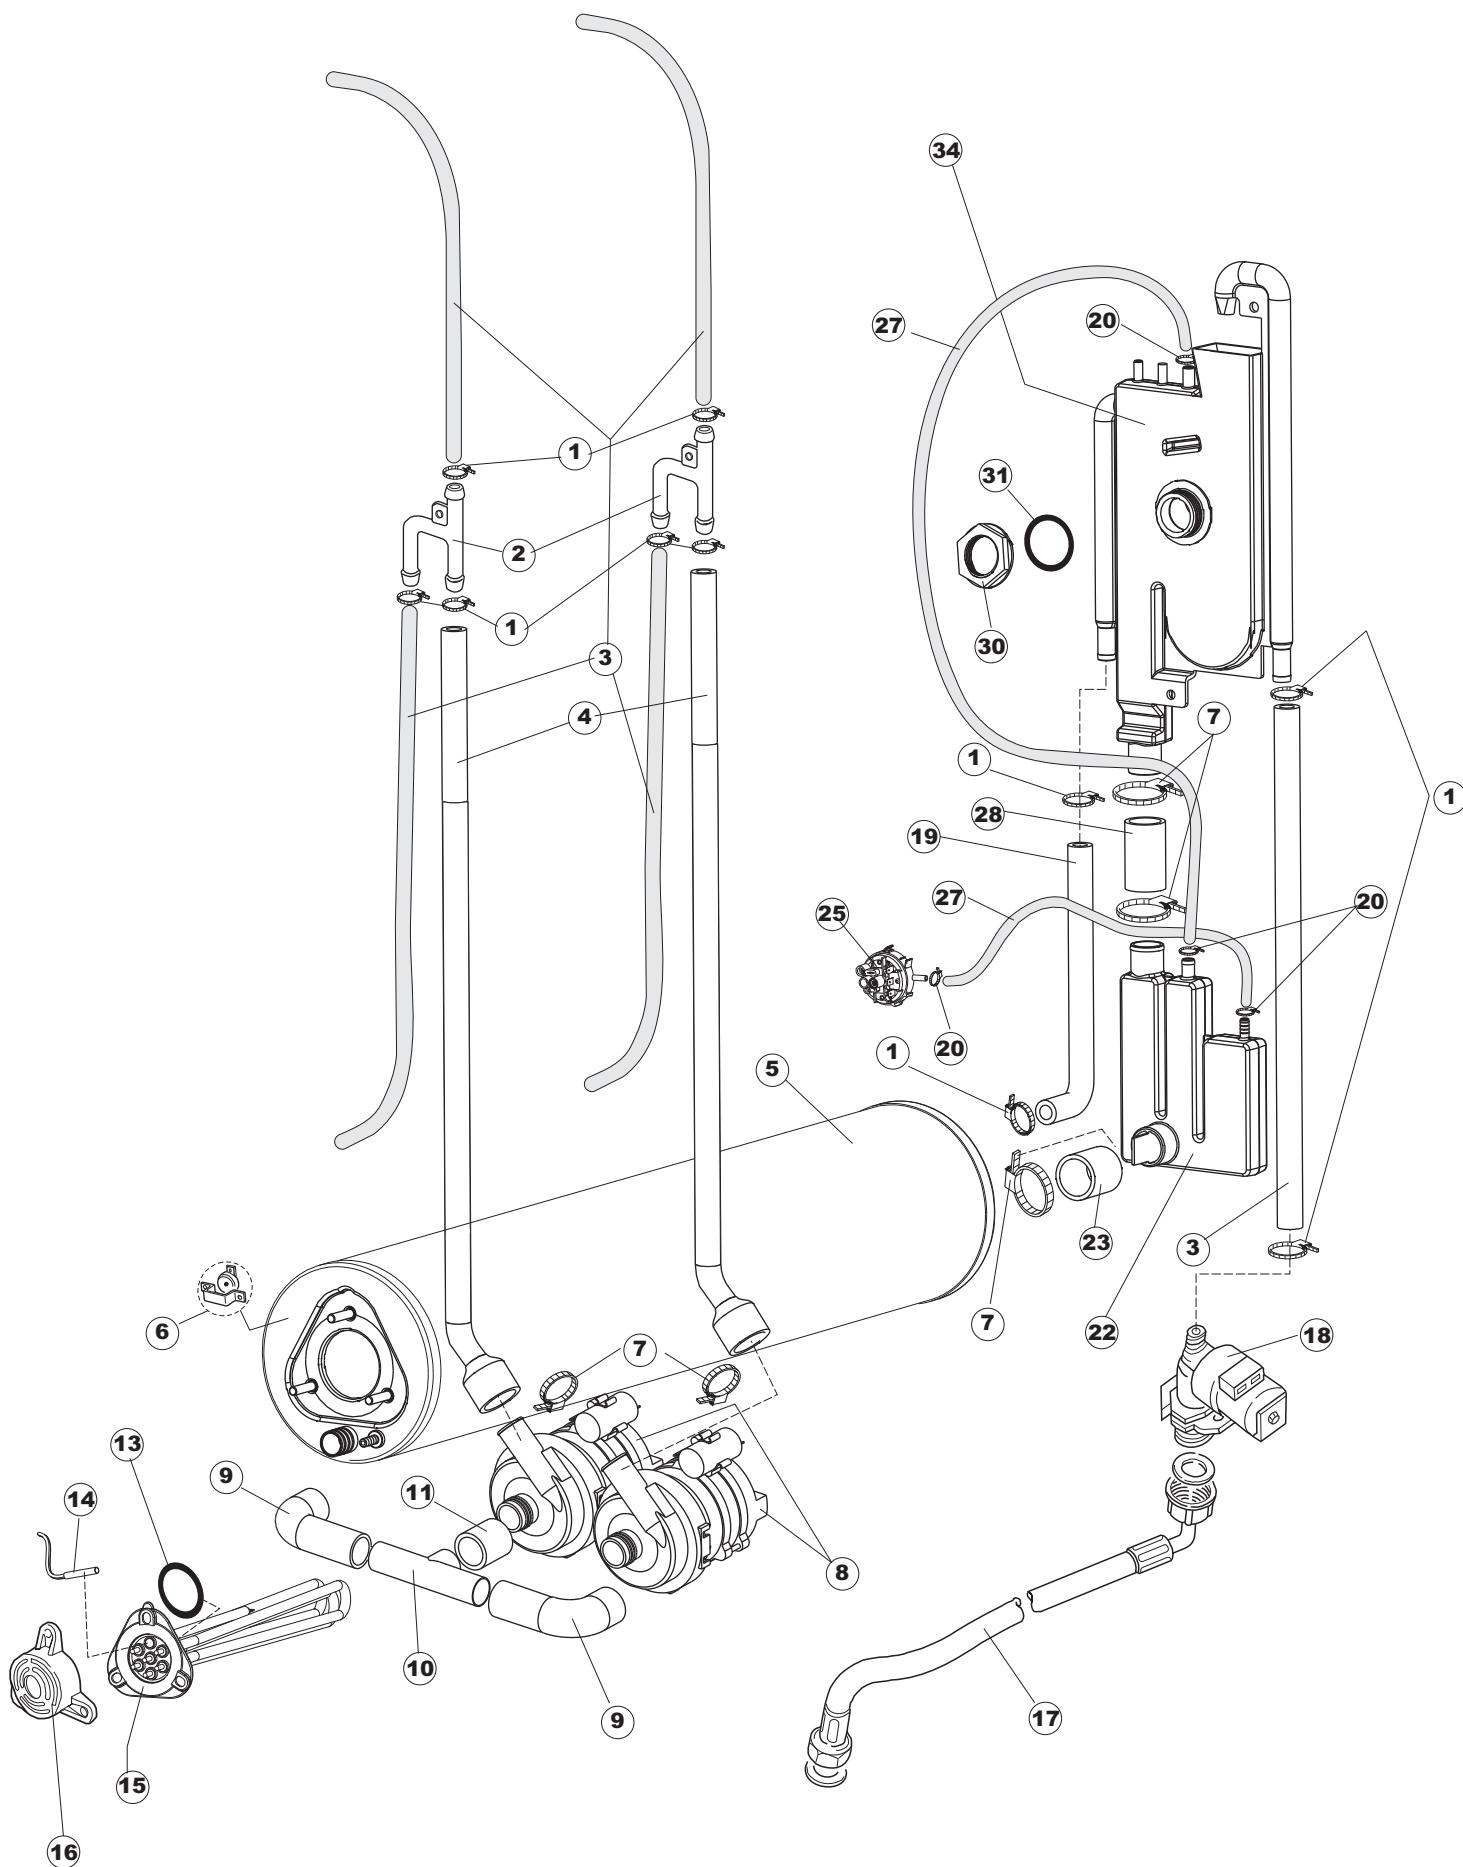

Spare parts catalogue
valid from serial no. 4348794 up today (19/08/2020)

Catálogo de peças de reposição
válido do número de série 4348794 até hoje (19/08/2020)

AK924

2250/C

1

2

(*) Recommended spare part.

Page	Spare part position	Spare part code no.	Old code number	Description	U.m.
1	1	43622		BACK PANEL	NR
1	3	42810		LEFT SIDE PANEL	NR
1	4	42814		RIGHT SIDE PANEL	NR
1	5	43118	C.43118	TOP PANEL	NR
1	6	80871		MAGNETIC DOOR SWITCH	NR
1	7	44265		DOOR SLIDING GUIDE - UPPER	NR
1	8	43380		UPPER DOOR	NR
1	9	43470		LOWER DOOR	NR
1	10	43327		FRONT PANEL	NR
1	11	43055	C.43055	TOP DOOR-STOP BAR	NR
1	12	4108701	C.4108701	DOOR BRACKET	NR
1	13	4108801	C.4108801	SUPPORT BRACKET	NR
1	14	43382		DOOR PACKING SUPPORT - UPPER	NR
1	15	43383		DOOR GASKET	NR
1	16	44593		DOOR LEVER	NR
1	17	41095	C.41095	UPPER BUSH FOR DOOR TIE FOR POT AND PAN WASHERS	NR
1	18	486078	CVI173	STAINLESS STEEL SCREW 6MAX30 T.1/2 TC	NR
1	19	43527		GUARD	NR
1	20	42539		RACK SLIDE	NR
1	21	4113501	C.4113501	DOOR SIDE THICKNESS - DX/SX	NR
1	22	4114501	C.4114501	SMALL PLATE FOR DOOR PIN	NR
1	23	43523		BACK PANEL	NR
1	24	927006	DWP127	FOOT	NR
1	35	929199	CWP25	FOOT TYPE 30191.1.2 (BLACK)	NR
1	36	41100		DOOR BEATING POINT BUFFER	NR
2	1	74935		FUSE-HOLDER	NR
2	2	H.228048		PLUG	NR
2	3	228004		FUSE	NR
2	4	73350		CONTACTOR	NR
2	5	929115	DER1108	RELAY 16A 230V	NR
2	6	215032-1		MAIN BOARD	NR
2	7	228004		FUSE	NR