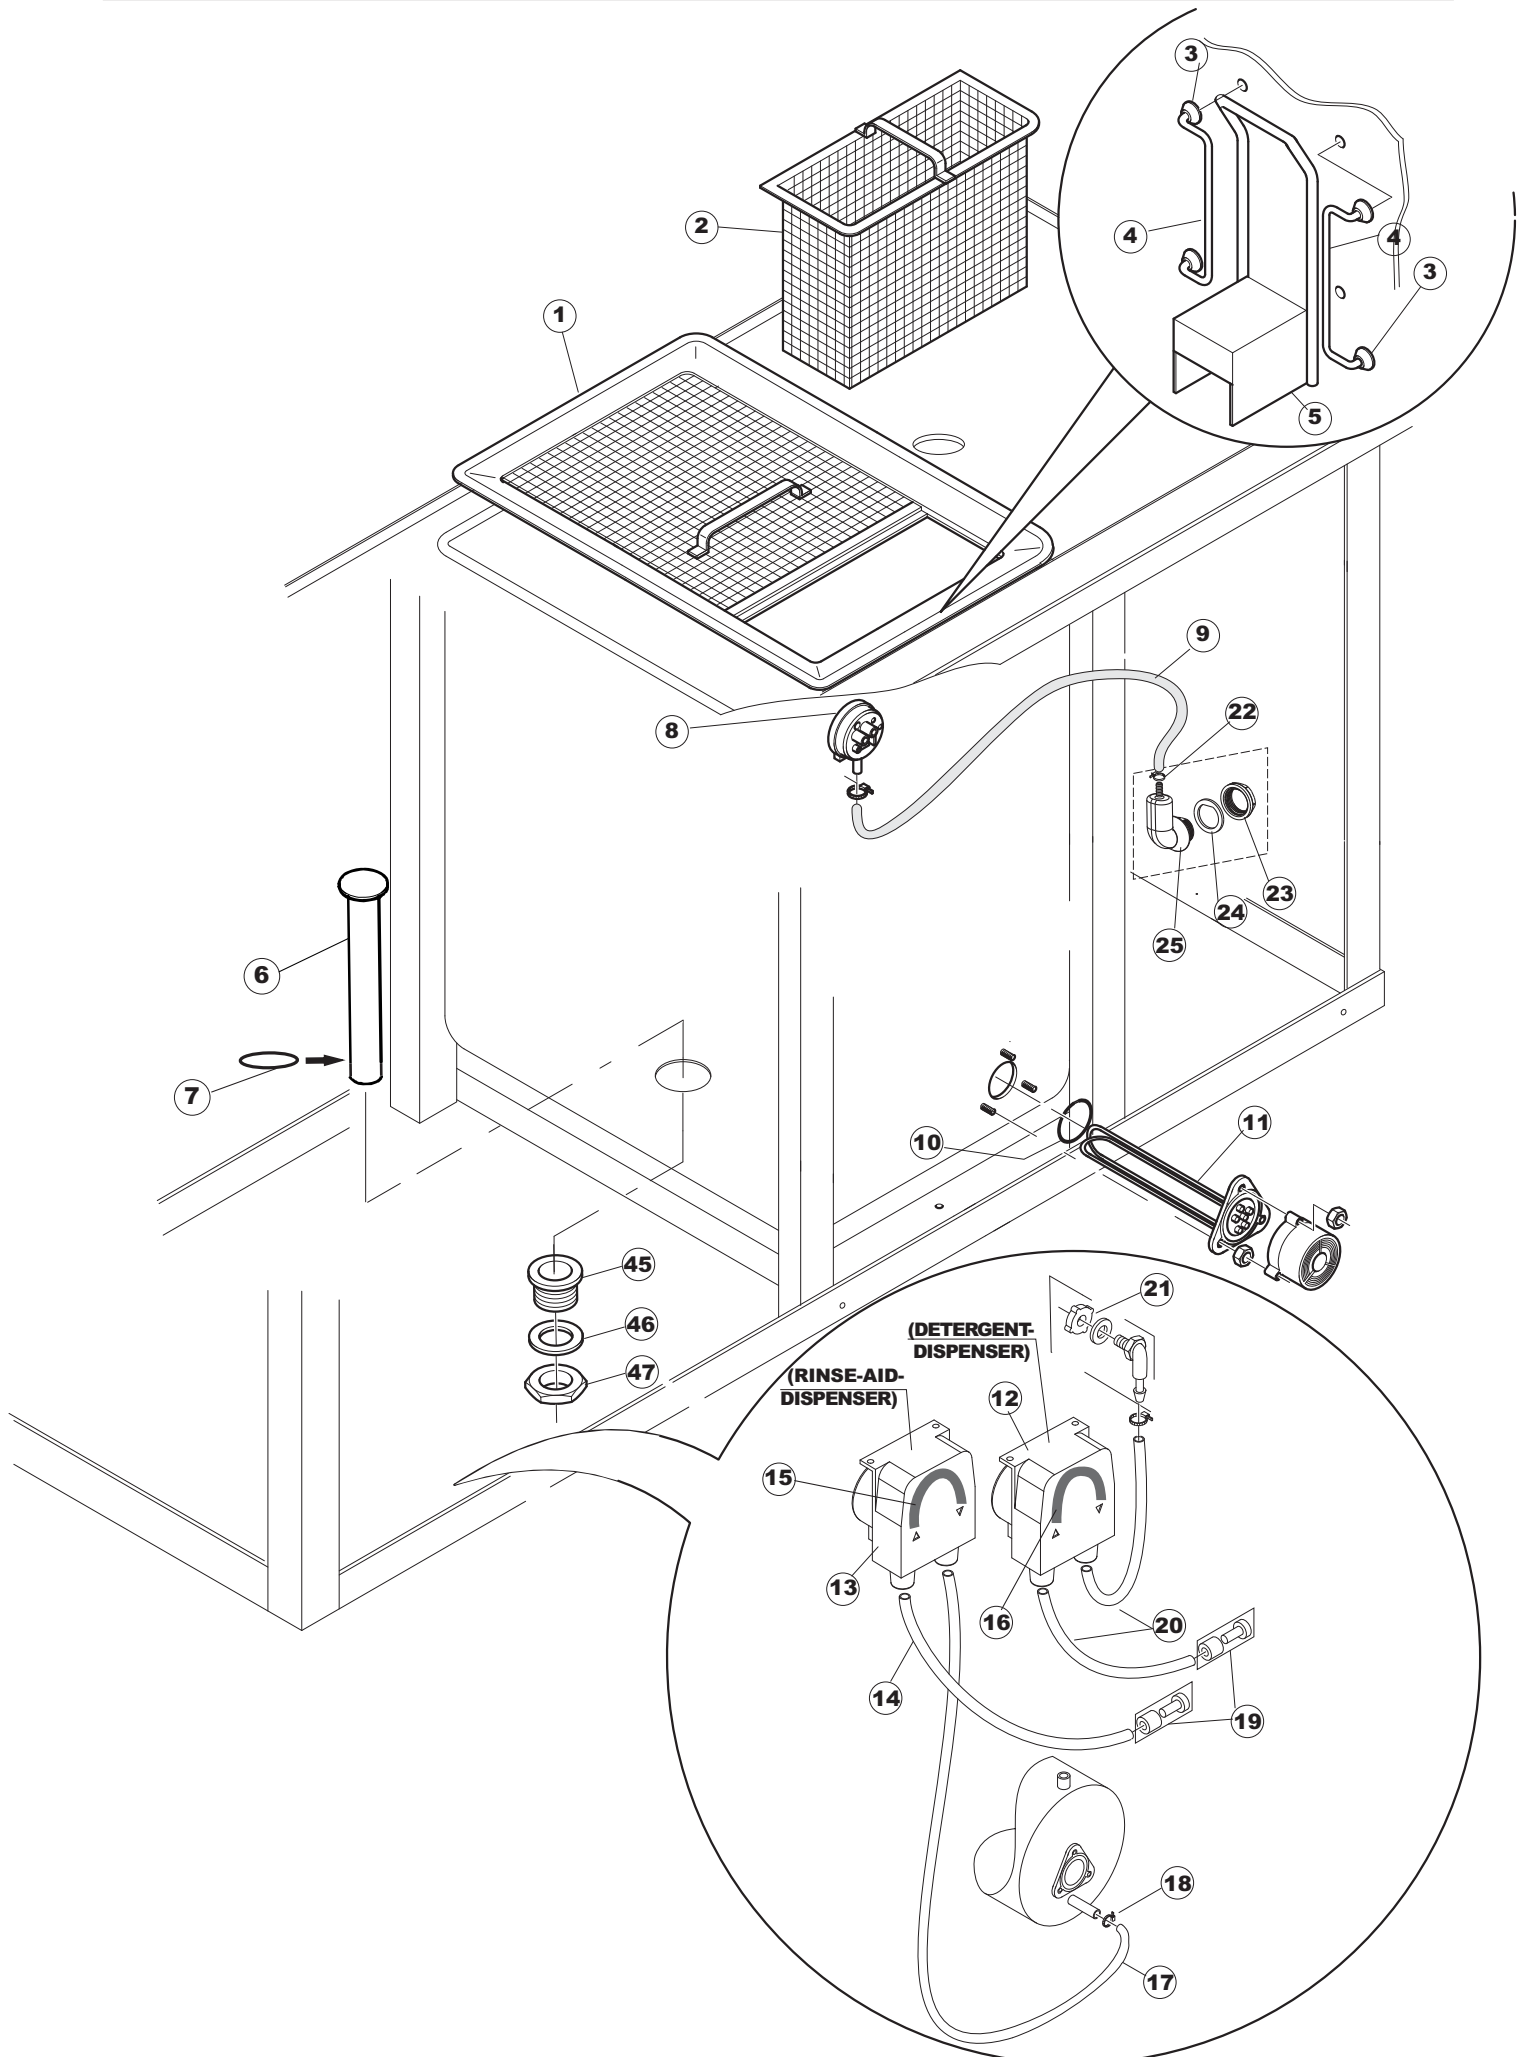

Spare parts catalogue
valid from serial no. 4348794 up today (19/08/2020)

Catálogo de peças de reposição
válido do número de série 4348794 até hoje (19/08/2020)

AK924

2250/C

1

2

(*) Recommended spare part.

Page	Spare part position	Spare part code no.	Old code number	Description	U.m.
1	1	43622		BACK PANEL	NR
1	3	42810		LEFT SIDE PANEL	NR
1	4	42814		RIGHT SIDE PANEL	NR
1	5	43118	C.43118	TOP PANEL	NR
1	6	80871		MAGNETIC DOOR SWITCH	NR
1	7	44265		DOOR SLIDING GUIDE - UPPER	NR
1	8	43380		UPPER DOOR	NR
1	9	43470		LOWER DOOR	NR
1	10	43327		FRONT PANEL	NR
1	11	43055	C.43055	TOP DOOR-STOP BAR	NR
1	12	4108701	C.4108701	DOOR BRACKET	NR
1	13	4108801	C.4108801	SUPPORT BRACKET	NR
1	14	43382		DOOR PACKING SUPPORT - UPPER	NR
1	15	43383		DOOR GASKET	NR
1	16	44593		DOOR LEVER	NR
1	17	41095	C.41095	UPPER BUSH FOR DOOR TIE FOR POT AND PAN WASHERS	NR
1	18	486078	CVI173	STAINLESS STEEL SCREW 6MAX30 T.1/2 TC	NR
1	19	43527		GUARD	NR
1	20	42539		RACK SLIDE	NR
1	21	4113501	C.4113501	DOOR SIDE THICKNESS - DX/SX	NR
1	22	4114501	C.4114501	SMALL PLATE FOR DOOR PIN	NR
1	23	43523		BACK PANEL	NR
1	24	927006	DWP127	FOOT	NR
1	35	929199	CWP25	FOOT TYPE 30191.1.2 (BLACK)	NR
1	36	41100		DOOR BEATING POINT BUFFER	NR
2	1	74935		FUSE-HOLDER	NR
2	2	H.228048		PLUG	NR
2	3	228004		FUSE	NR
2	4	73350		CONTACTOR	NR
2	5	929115	DER1108	RELAY 16A 230V	NR
2	6	215032-1		MAIN BOARD	NR
2	7	228004		FUSE	NR