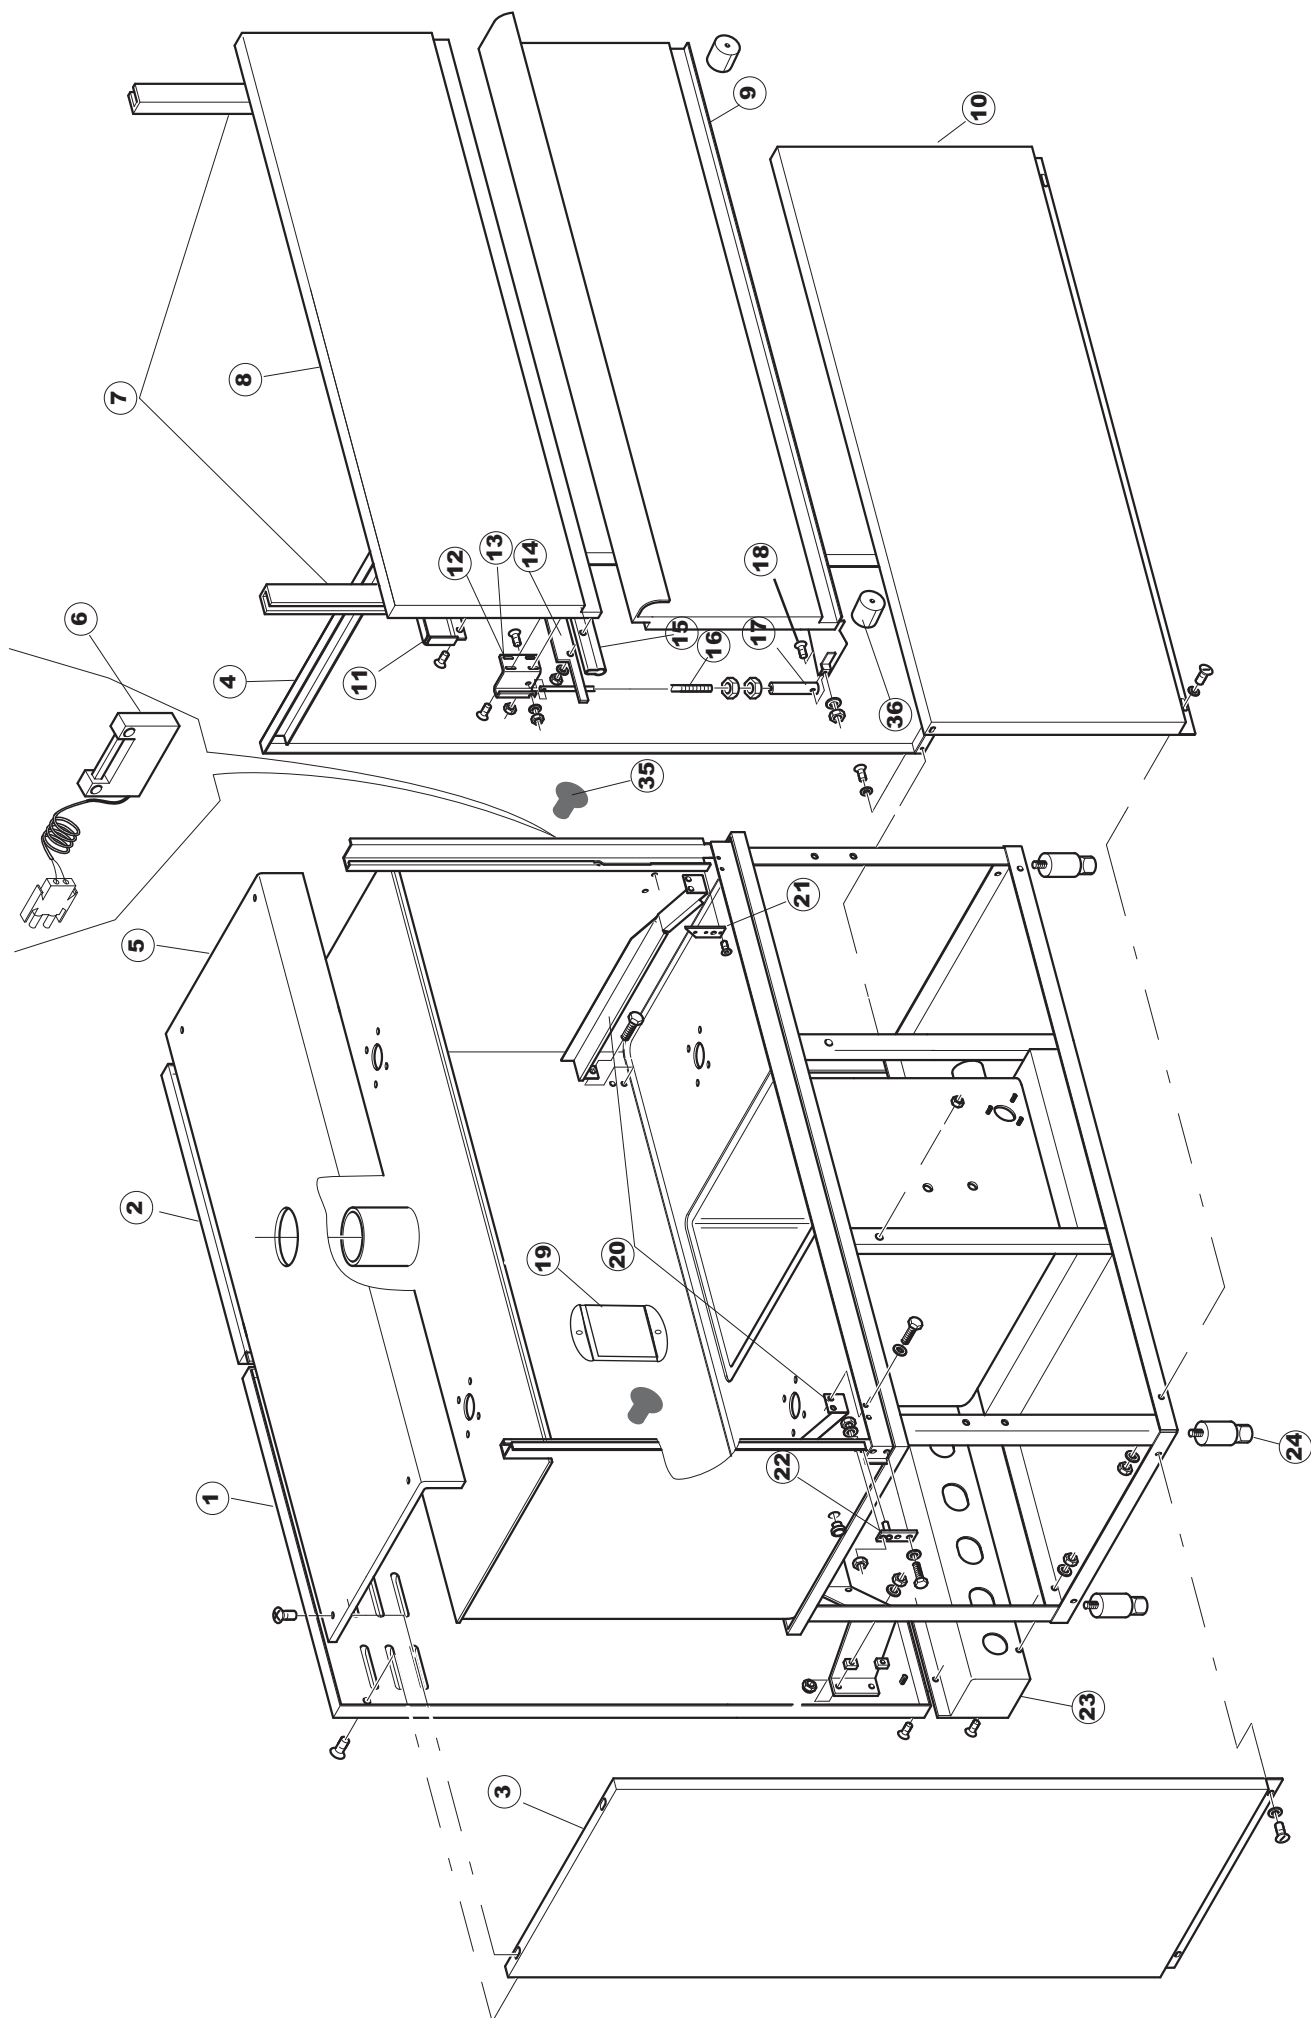

Spare parts catalogue
valid from serial no. 4348794 up today (19/08/2020)

Catálogo de peças de reposição
válido do número de série 4348794 até hoje (19/08/2020)

AK924

2250/C

1

2

(*) Recommended spare part.

Page	Spare part position	Spare part code no.	Old code number	Description	U.m.
1	1	43622		BACK PANEL	NR
1	3	42810		LEFT SIDE PANEL	NR
1	4	42814		RIGHT SIDE PANEL	NR
1	5	43118	C.43118	TOP PANEL	NR
1	6	80871		MAGNETIC DOOR SWITCH	NR
1	7	44265		DOOR SLIDING GUIDE - UPPER	NR
1	8	43380		UPPER DOOR	NR
1	9	43470		LOWER DOOR	NR
1	10	43327		FRONT PANEL	NR
1	11	43055	C.43055	TOP DOOR-STOP BAR	NR
1	12	4108701	C.4108701	DOOR BRACKET	NR
1	13	4108801	C.4108801	SUPPORT BRACKET	NR
1	14	43382		DOOR PACKING SUPPORT - UPPER	NR
1	15	43383		DOOR GASKET	NR
1	16	44593		DOOR LEVER	NR
1	17	41095	C.41095	UPPER BUSH FOR DOOR TIE FOR POT AND PAN WASHERS	NR
1	18	486078	CVI173	STAINLESS STEEL SCREW 6MAX30 T.1/2 TC	NR
1	19	43527		GUARD	NR
1	20	42539		RACK SLIDE	NR
1	21	4113501	C.4113501	DOOR SIDE THICKNESS - DX/SX	NR
1	22	4114501	C.4114501	SMALL PLATE FOR DOOR PIN	NR
1	23	43523		BACK PANEL	NR
1	24	927006	DWP127	FOOT	NR
1	35	929199	CWP25	FOOT TYPE 30191.1.2 (BLACK)	NR
1	36	41100		DOOR BEATING POINT BUFFER	NR
2	1	74935		FUSE-HOLDER	NR
2	2	H.228048		PLUG	NR
2	3	228004		FUSE	NR
2	4	73350		CONTACTOR	NR
2	5	929115	DER1108	RELAY 16A 230V	NR
2	6	215032-1		MAIN BOARD	NR
2	7	228004		FUSE	NR