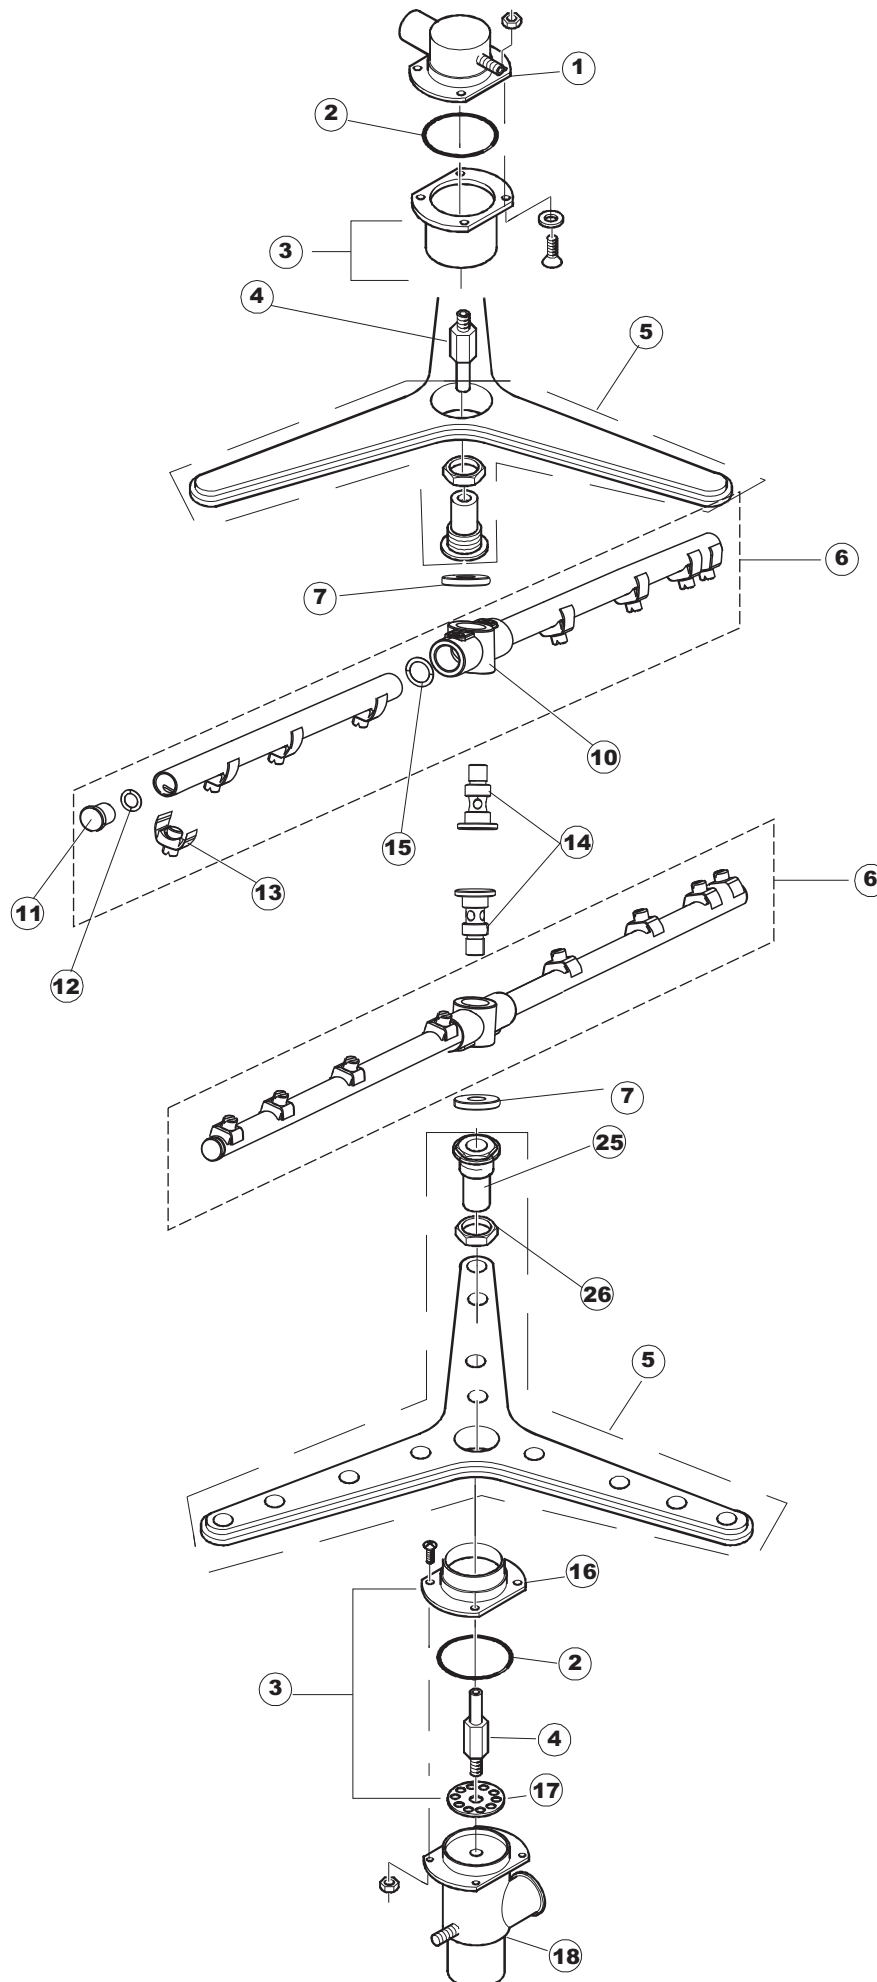

Spare parts catalogue
valid from serial no. 4348794 up today (19/08/2020)

Catálogo de peças de reposição
válido do número de série 4348794 até hoje (19/08/2020)

AK924

2250/C

1

2

(*) Recommended spare part.

Page	Spare part position	Spare part code no.	Old code number	Description	U.m.
1	1	43622		BACK PANEL	NR
1	3	42810		LEFT SIDE PANEL	NR
1	4	42814		RIGHT SIDE PANEL	NR
1	5	43118	C.43118	TOP PANEL	NR
1	6	80871		MAGNETIC DOOR SWITCH	NR
1	7	44265		DOOR SLIDING GUIDE - UPPER	NR
1	8	43380		UPPER DOOR	NR
1	9	43470		LOWER DOOR	NR
1	10	43327		FRONT PANEL	NR
1	11	43055	C.43055	TOP DOOR-STOP BAR	NR
1	12	4108701	C.4108701	DOOR BRACKET	NR
1	13	4108801	C.4108801	SUPPORT BRACKET	NR
1	14	43382		DOOR PACKING SUPPORT - UPPER	NR
1	15	43383		DOOR GASKET	NR
1	16	44593		DOOR LEVER	NR
1	17	41095	C.41095	UPPER BUSH FOR DOOR TIE FOR POT AND PAN WASHERS	NR
1	18	486078	CVI173	STAINLESS STEEL SCREW 6MAX30 T.1/2 TC	NR
1	19	43527		GUARD	NR
1	20	42539		RACK SLIDE	NR
1	21	4113501	C.4113501	DOOR SIDE THICKNESS - DX/SX	NR
1	22	4114501	C.4114501	SMALL PLATE FOR DOOR PIN	NR
1	23	43523		BACK PANEL	NR
1	24	927006	DWP127	FOOT	NR
1	35	929199	CWP25	FOOT TYPE 30191.1.2 (BLACK)	NR
1	36	41100		DOOR BEATING POINT BUFFER	NR
2	1	74935		FUSE-HOLDER	NR
2	2	H.228048		PLUG	NR
2	3	228004		FUSE	NR
2	4	73350		CONTACTOR	NR
2	5	929115	DER1108	RELAY 16A 230V	NR
2	6	215032-1		MAIN BOARD	NR
2	7	228004		FUSE	NR