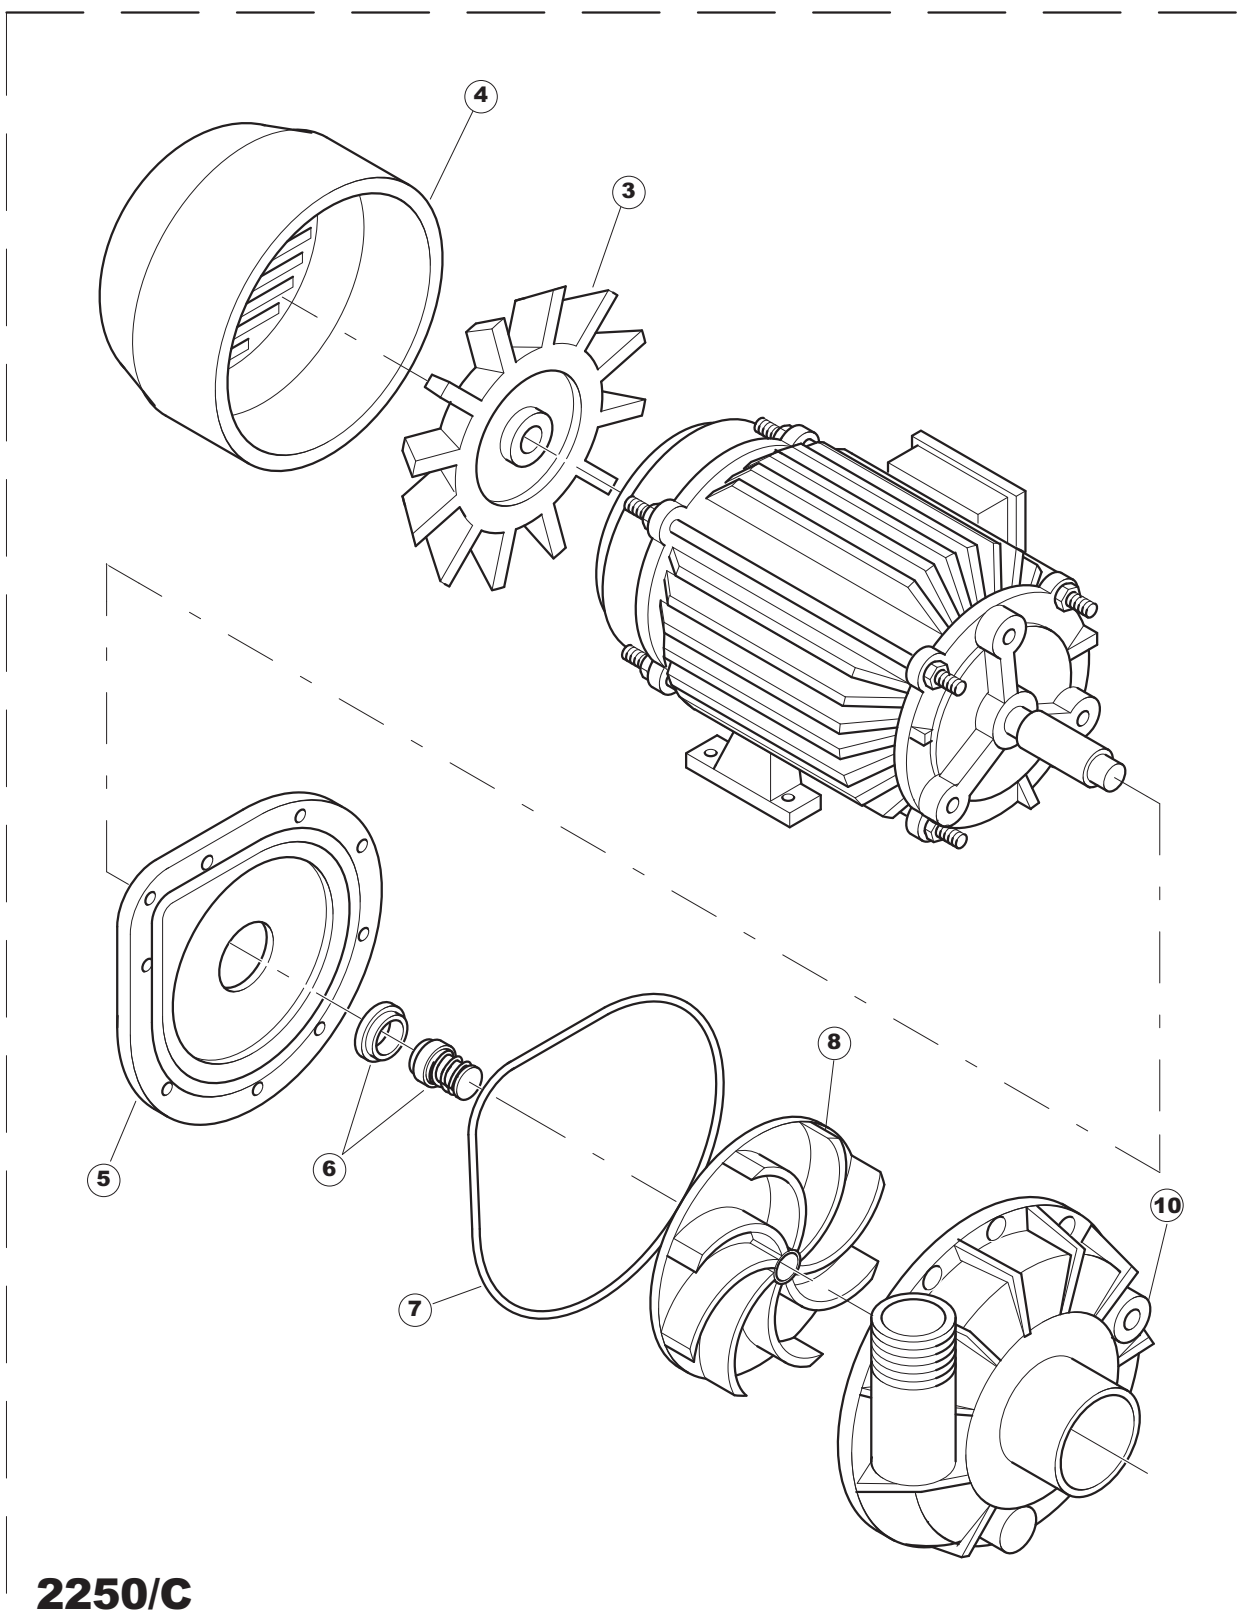

Spare parts catalogue
valid from serial no. 4348794 up today (19/08/2020)

Catálogo de peças de reposição
válido do número de série 4348794 até hoje (19/08/2020)

AK924

2250/C

1

2

(*) Recommended spare part.

Page	Spare part position	Spare part code no.	Old code number	Description	U.m.
1	1	43622		BACK PANEL	NR
1	3	42810		LEFT SIDE PANEL	NR
1	4	42814		RIGHT SIDE PANEL	NR
1	5	43118	C.43118	TOP PANEL	NR
1	6	80871		MAGNETIC DOOR SWITCH	NR
1	7	44265		DOOR SLIDING GUIDE - UPPER	NR
1	8	43380		UPPER DOOR	NR
1	9	43470		LOWER DOOR	NR
1	10	43327		FRONT PANEL	NR
1	11	43055	C.43055	TOP DOOR-STOP BAR	NR
1	12	4108701	C.4108701	DOOR BRACKET	NR
1	13	4108801	C.4108801	SUPPORT BRACKET	NR
1	14	43382		DOOR PACKING SUPPORT - UPPER	NR
1	15	43383		DOOR GASKET	NR
1	16	44593		DOOR LEVER	NR
1	17	41095	C.41095	UPPER BUSH FOR DOOR TIE FOR POT AND PAN WASHERS	NR
1	18	486078	CVI173	STAINLESS STEEL SCREW 6MAX30 T.1/2 TC	NR
1	19	43527		GUARD	NR
1	20	42539		RACK SLIDE	NR
1	21	4113501	C.4113501	DOOR SIDE THICKNESS - DX/SX	NR
1	22	4114501	C.4114501	SMALL PLATE FOR DOOR PIN	NR
1	23	43523		BACK PANEL	NR
1	24	927006	DWP127	FOOT	NR
1	35	929199	CWP25	FOOT TYPE 30191.1.2 (BLACK)	NR
1	36	41100		DOOR BEATING POINT BUFFER	NR
2	1	74935		FUSE-HOLDER	NR
2	2	H.228048		PLUG	NR
2	3	228004		FUSE	NR
2	4	73350		CONTACTOR	NR
2	5	929115	DER1108	RELAY 16A 230V	NR
2	6	215032-1		MAIN BOARD	NR
2	7	228004		FUSE	NR