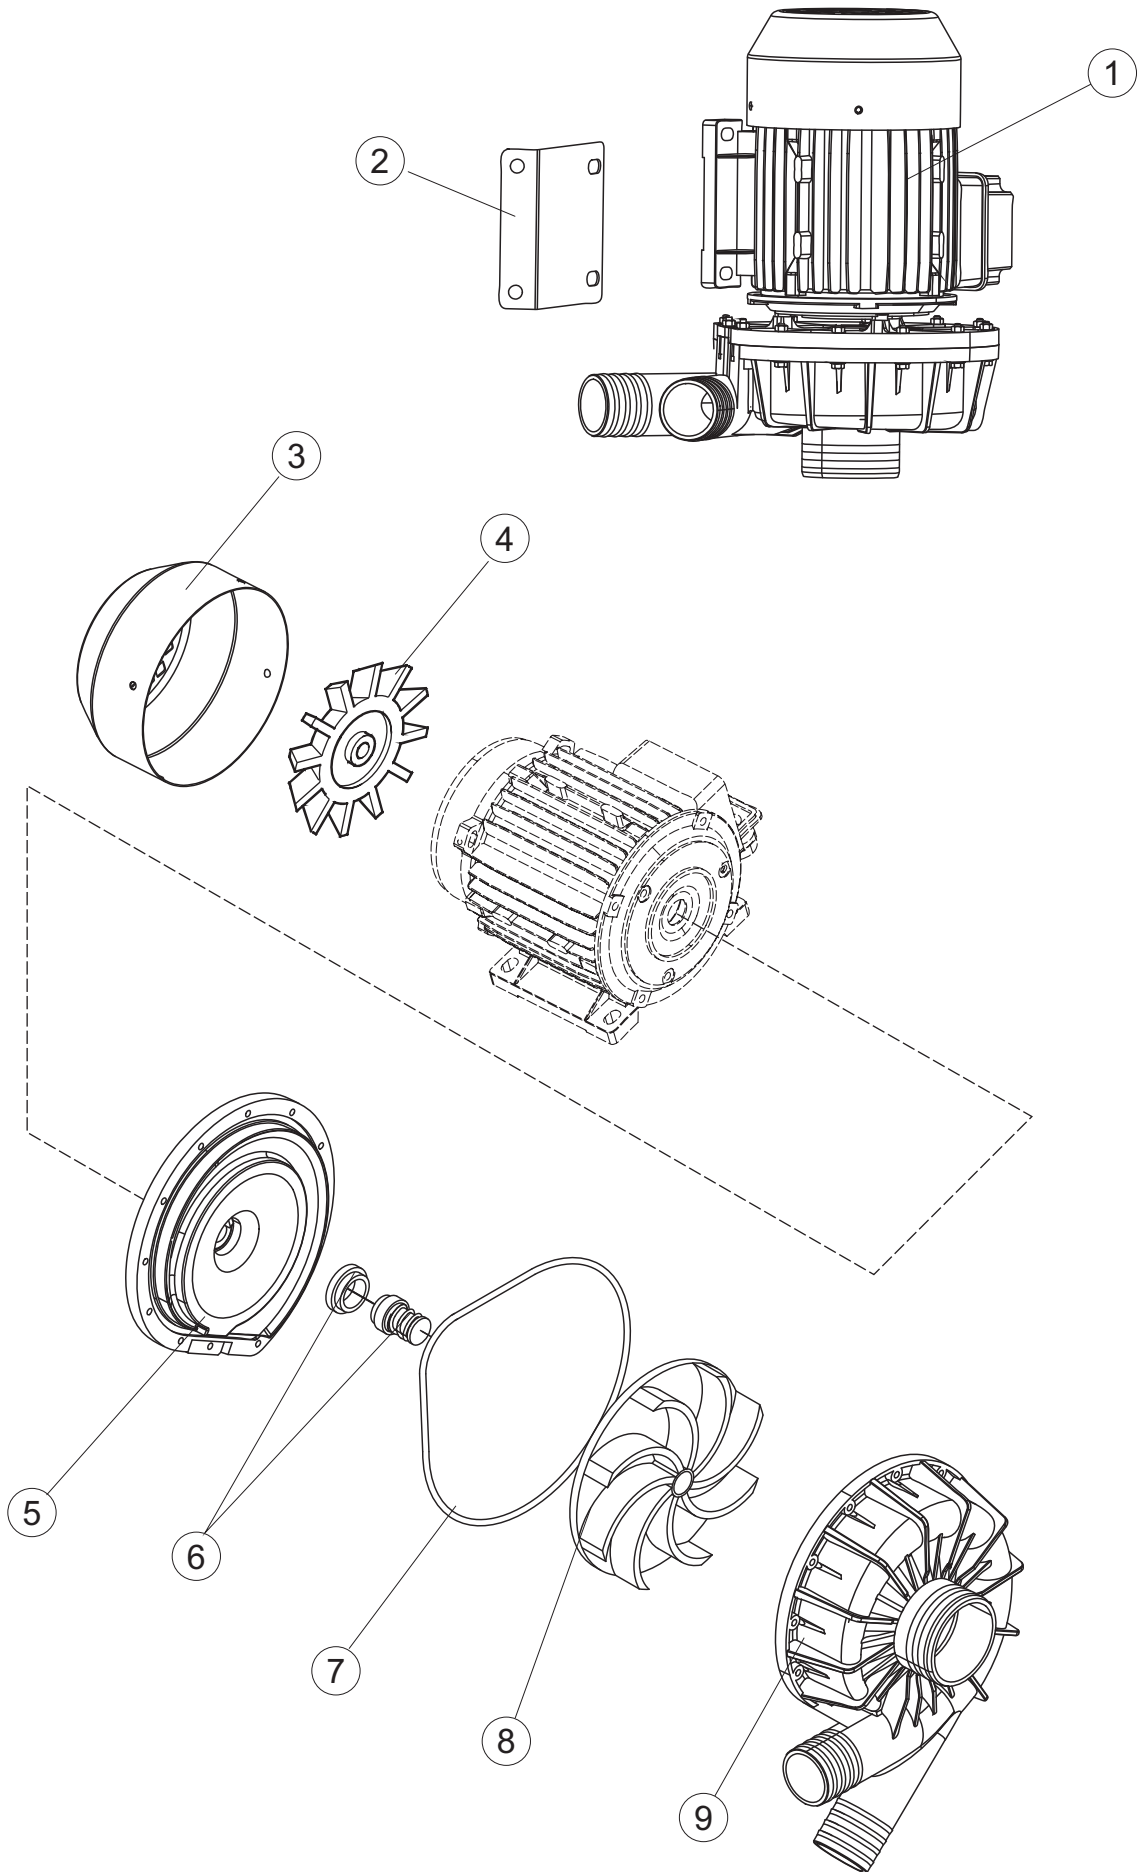

# 6

(\*) Recommended spare part.

Page	Spare part position	Spare part code no.	Old code number	Description	U.m.
1	1	70351		TOP PANEL	NR
1	2	927088	CWM7	MAGNET FOR HOOD MICROSWITCH	NR
1	3	K70139		NOT IN PRICE-LIST	
1	4	70202		LEFT HOOD HANDLE STOP	NR
1	5	70203		RIGHT HOOD HANDLE STOP	NR
1	8	70126		HANDLE	NR
1	9	70192		HOLDER HANDLE	NR
1	10	70200		LEFT LEVER HOOD	NR
1	11	70201		RIGHT LEVER HOOD	NR
1	12	70324		BACK PANEL	NR
1	13	70163		BACK PANEL	NR
1	14	70277		SPRING HOOKING SLIDE	NR
1	15	70092		BRIDE CABLE FLAT	NR
1	17	70031		SPRING ADJUSTMENT HOOK	NR
1	18	926108	CMT520	EXTENSION STEEL SPRING FOR DISHWASHER	NR
1	19	926009	DAG332	SPRING ADJUSTMENT HOOK	NR
1	20	K70365		REPLACEMENT HOOD KIT GUIDE	NR
1	21	70998		SPACER	NR
1	22	70036		LEFT BRACKET	NR
1	23	70035		RIGHT BRACKET	NR
1	24	70255		RACK FRAME	NR
1	25	70019		HOLDER TENSION SPRING	NR
1	26	70872		RIGHT SIDE PANEL	NR
1	27	70071		LEFT SIDE PANEL	NR
1	28	41042	C.41042	ADHESIVE PLUG	NR
1	29	80078	C.80078	SUPPORT BRACKET	NR
1	30	70381		NOT IN PRICE-LIST	
1	31	73100		FOOT	NR
1	32	70265		PIVOT	NR
1	33	70250		SIDE BRINGS BASKETS	NR
1	34	80871		MAGNETIC DOOR SWITCH	NR
1	35	70300		STIRRUP	NR