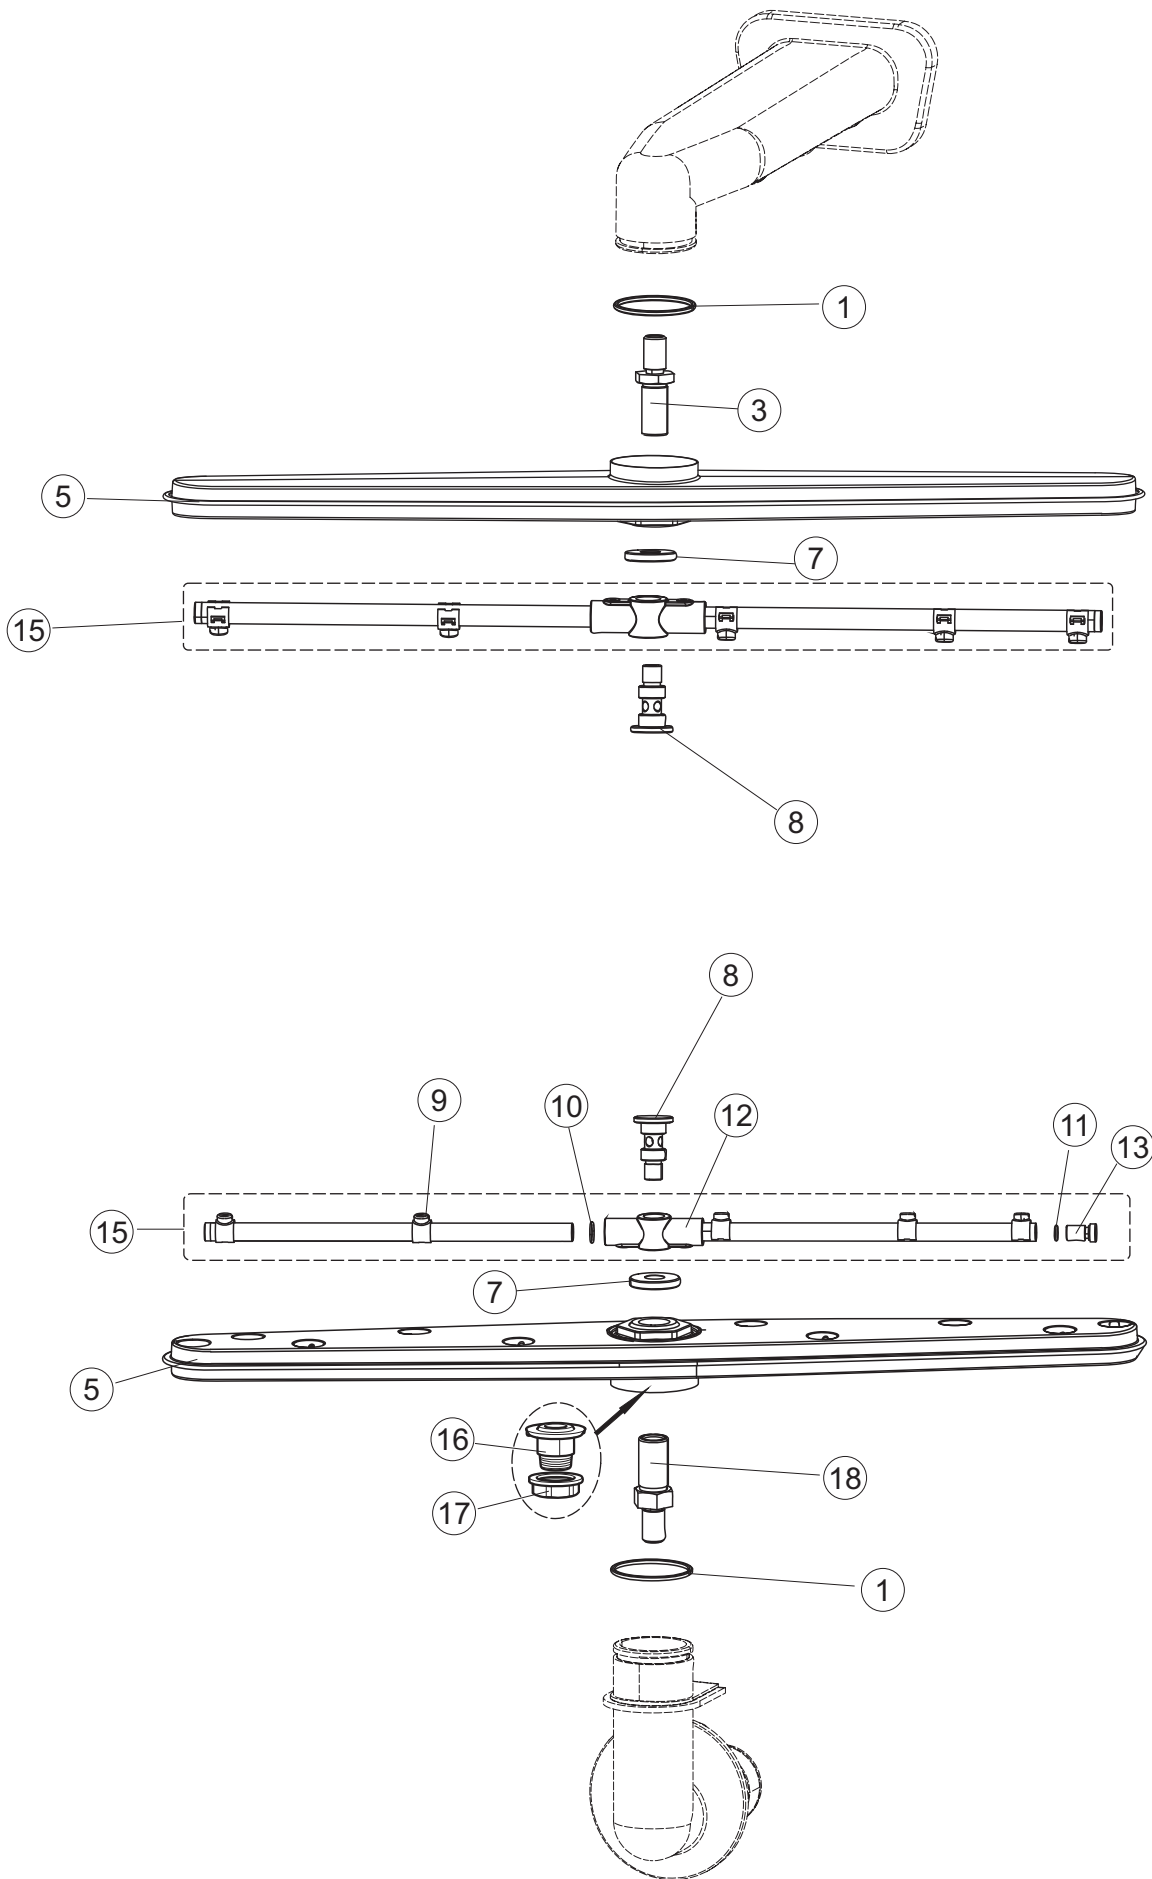

# 6

(\*) Recommended spare part.

Page	Spare part position	Spare part code no.	Old code number	Description	U.m.
1	1	70351		TOP PANEL	NR
1	2	927088	CWM7	MAGNET FOR HOOD MICROSWITCH	NR
1	3	K70139		NOT IN PRICE-LIST	
1	4	70202		LEFT HOOD HANDLE STOP	NR
1	5	70203		RIGHT HOOD HANDLE STOP	NR
1	8	70126		HANDLE	NR
1	9	70192		HOLDER HANDLE	NR
1	10	70200		LEFT LEVER HOOD	NR
1	11	70201		RIGHT LEVER HOOD	NR
1	12	70324		BACK PANEL	NR
1	13	70163		BACK PANEL	NR
1	14	70277		SPRING HOOKING SLIDE	NR
1	15	70092		BRIDE CABLE FLAT	NR
1	17	70031		SPRING ADJUSTMENT HOOK	NR
1	18	926108	CMT520	EXTENSION STEEL SPRING FOR DISHWASHER	NR
1	19	926009	DAG332	SPRING ADJUSTMENT HOOK	NR
1	20	K70365		REPLACEMENT HOOD KIT GUIDE	NR
1	21	70998		SPACER	NR
1	22	70036		LEFT BRACKET	NR
1	23	70035		RIGHT BRACKET	NR
1	24	70255		RACK FRAME	NR
1	25	70019		HOLDER TENSION SPRING	NR
1	26	70872		RIGHT SIDE PANEL	NR
1	27	70071		LEFT SIDE PANEL	NR
1	28	41042	C.41042	ADHESIVE PLUG	NR
1	29	80078	C.80078	SUPPORT BRACKET	NR
1	30	70381		NOT IN PRICE-LIST	
1	31	73100		FOOT	NR
1	32	70265		PIVOT	NR
1	33	70250		SIDE BRINGS BASKETS	NR
1	34	80871		MAGNETIC DOOR SWITCH	NR
1	35	70300		STIRRUP	NR