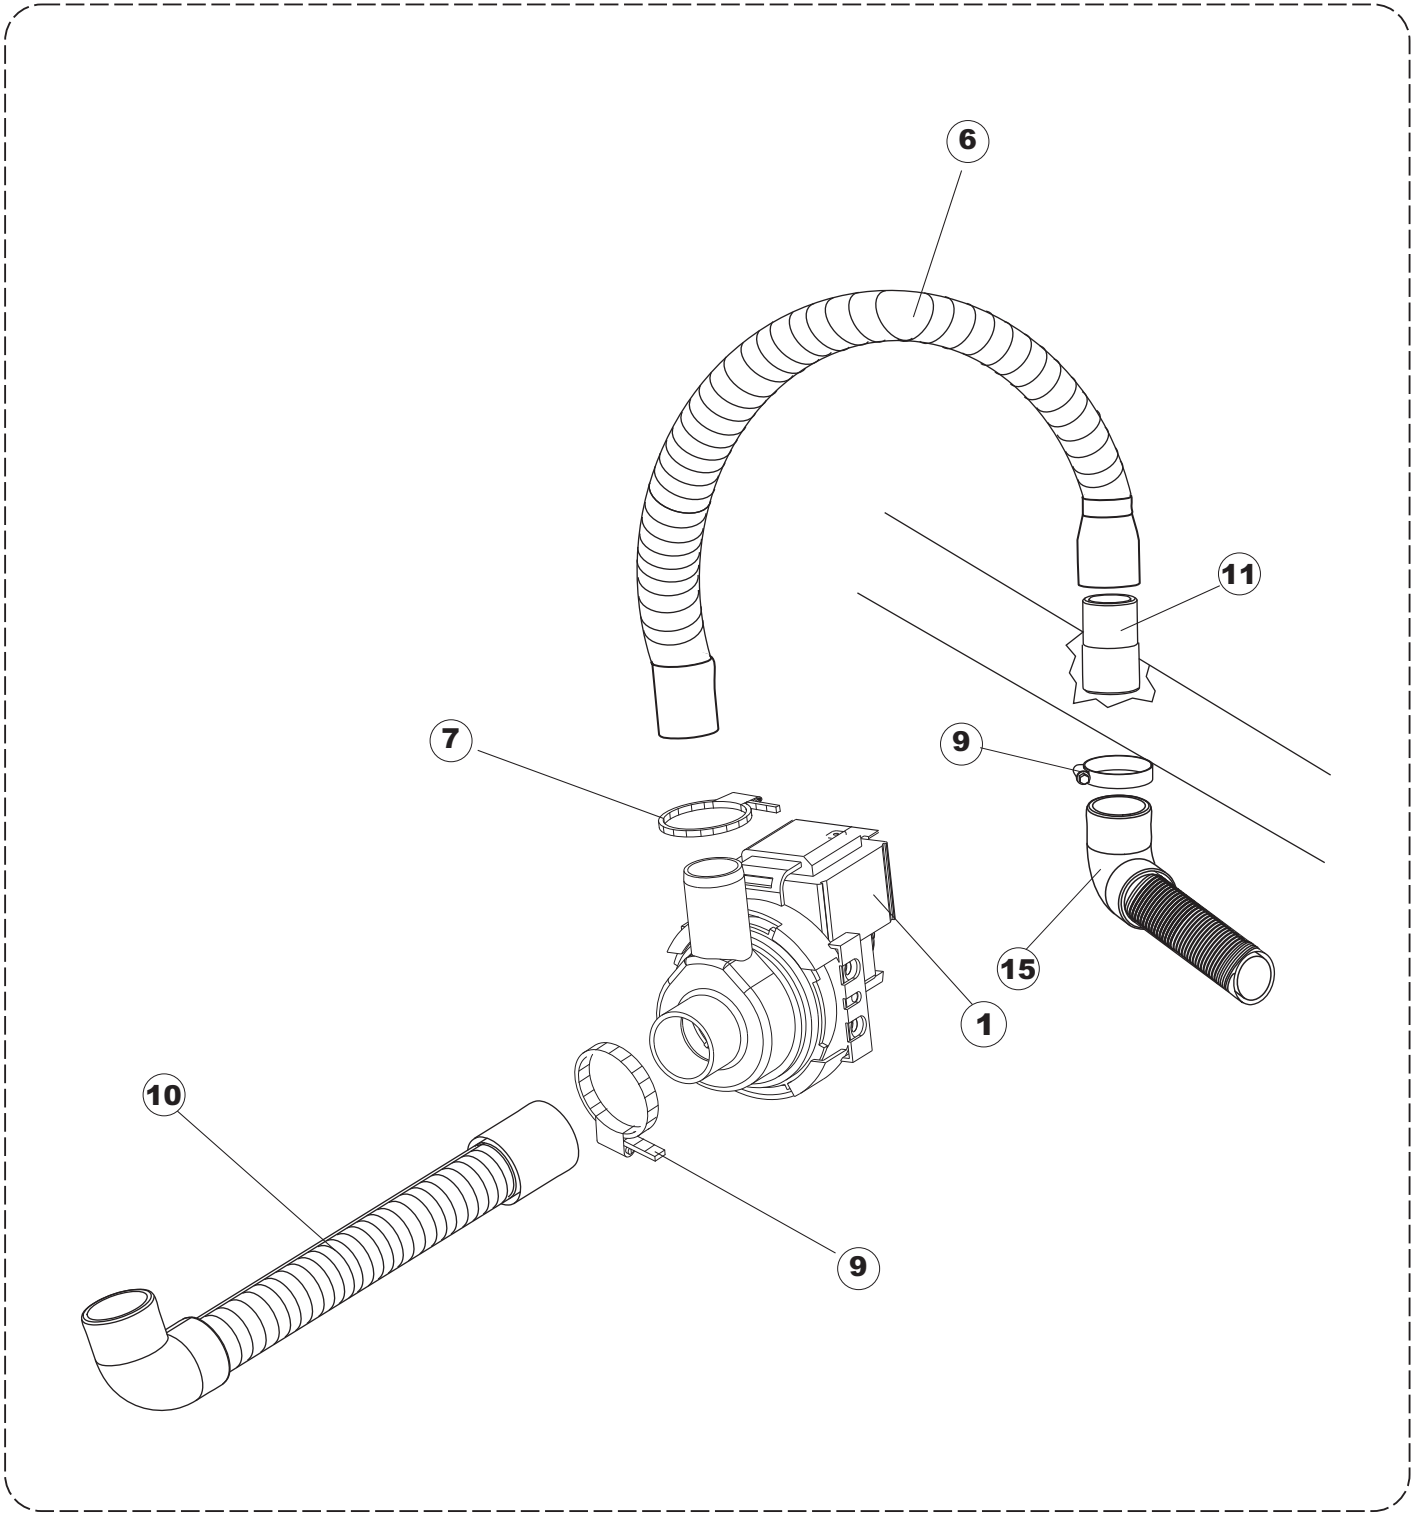

# 6

(\*) Recommended spare part.

Page	Spare part position	Spare part code no.	Old code number	Description	U.m.
1	1	70351		TOP PANEL	NR
1	2	927088	CWM7	MAGNET FOR HOOD MICROSWITCH	NR
1	3	K70139		NOT IN PRICE-LIST	
1	4	70202		LEFT HOOD HANDLE STOP	NR
1	5	70203		RIGHT HOOD HANDLE STOP	NR
1	8	70126		HANDLE	NR
1	9	70192		HOLDER HANDLE	NR
1	10	70200		LEFT LEVER HOOD	NR
1	11	70201		RIGHT LEVER HOOD	NR
1	12	70324		BACK PANEL	NR
1	13	70163		BACK PANEL	NR
1	14	70277		SPRING HOOKING SLIDE	NR
1	15	70092		BRIDE CABLE FLAT	NR
1	17	70031		SPRING ADJUSTMENT HOOK	NR
1	18	926108	CMT520	EXTENSION STEEL SPRING FOR DISHWASHER	NR
1	19	926009	DAG332	SPRING ADJUSTMENT HOOK	NR
1	20	K70365		REPLACEMENT HOOD KIT GUIDE	NR
1	21	70998		SPACER	NR
1	22	70036		LEFT BRACKET	NR
1	23	70035		RIGHT BRACKET	NR
1	24	70255		RACK FRAME	NR
1	25	70019		HOLDER TENSION SPRING	NR
1	26	70872		RIGHT SIDE PANEL	NR
1	27	70071		LEFT SIDE PANEL	NR
1	28	41042	C.41042	ADHESIVE PLUG	NR
1	29	80078	C.80078	SUPPORT BRACKET	NR
1	30	70381		NOT IN PRICE-LIST	
1	31	73100		FOOT	NR
1	32	70265		PIVOT	NR
1	33	70250		SIDE BRINGS BASKETS	NR
1	34	80871		MAGNETIC DOOR SWITCH	NR
1	35	70300		STIRRUP	NR