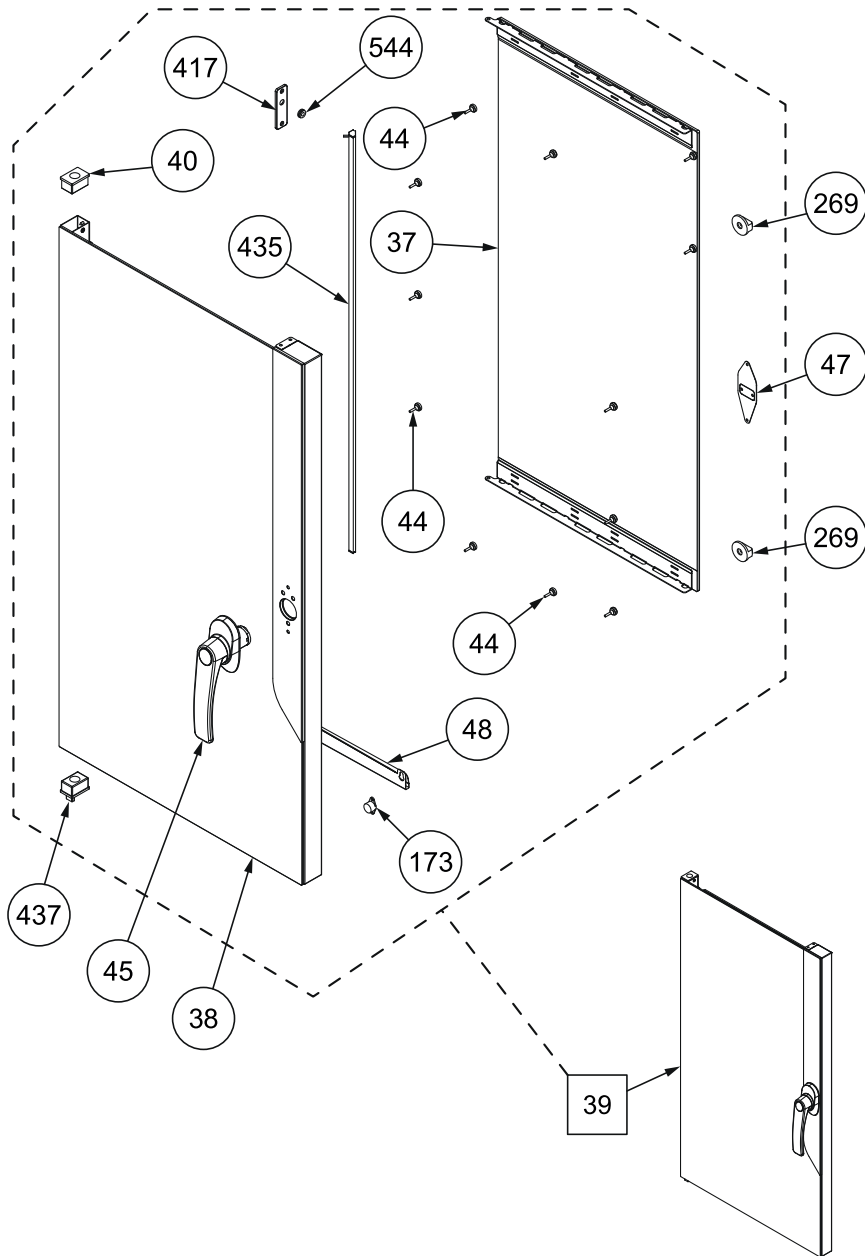

Lista ricambi / Spare parts list

Parte n° Part n°	Codice / Code	Descrizione / Description
79	020MOR0004	MORSETTIERA / Power socket
→ 82	020TEL0003	TELERUTTORI / Contactor
→ 197	020SCH0010	SCHEDA POTENZA / Power board
→ 205	020TRS0001	TRASFORMATORE / Transformer
206	040DIS00003	DISTANZIALE SCHEDA / Power board spacer

Lista ricambi / Spare parts list

Parte n° Part n°	Codice / Code	Descrizione / Description
37	***	VETRO INTERNO / Inner glass
38	***	PORTA ESTERNA / External door
39	***	PORTA COMPLETA / Complete door
40	040TAP00001	TAPPO / Upper door cap
44	040TAP00015	DISTANZIALE IN GOMMA / Rubber spacer
45	60MAGTR003	MANIGLIA PORTA / Door handle
47	10PIAA10SAA012	PIASTRINA TELAIO PORTA / Door frame plate
48	10VAS00052	VASCHETTA RACCOGLI GOCCE / Drops collector tray
173	60MGNSN002	MAGNETE SENSORE PORTA / Door sensor magnet
269	040MAN00010	MANOPOLA BLOCCA VETRO / Glass locking handle
417	40DIS00014	PIASTRINA SENSORE MAGNETICO / Magnetic sensor plate
435	***	BARRA LED / LED light bar
437	040TAP00025	TAPPO INFERIORE PORTA / Bottom door cap
544	040PPC00008	PASSACAVO / Rubber feedthrough