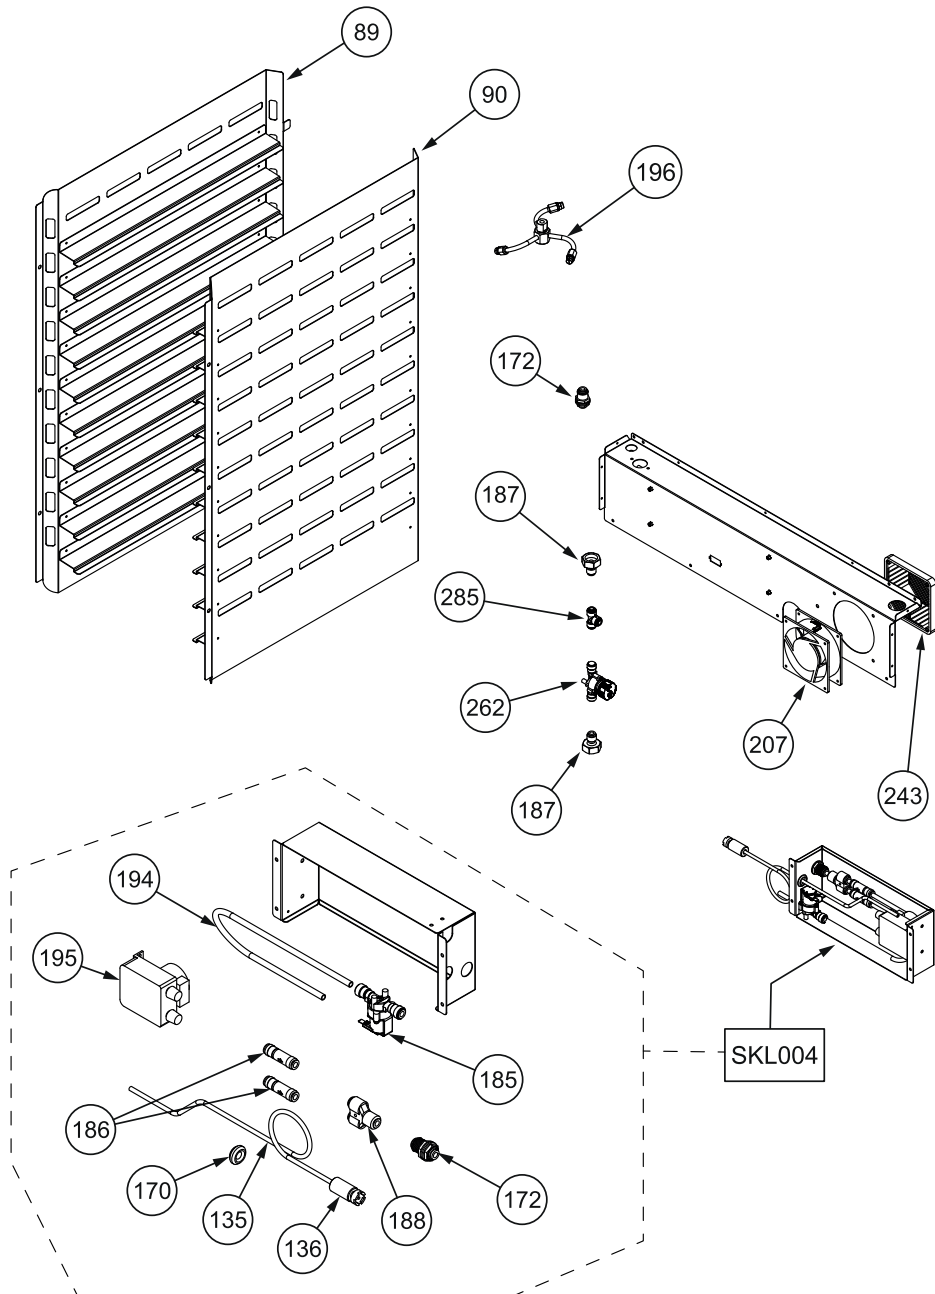

Lista ricambi / Spare parts list

Parte n° Part n°	Codice / Code	Descrizione / Description
89	***	GRIGLIA PORTATEGLIE SINISTRA / Left tray grid
90	***	GRIGLIA PORTATEGLIE DESTRA / Right tray grid
135	30TUBPVC002	TUBO POMPA LAVAGGIO / Washing pump pipe
136	50FFO0001	FILTRO + PESO / Filter and weight
170	040PPC00004	PASSA PARETE / Rubber feedthrough
172	040RAC00004	RACCORDO PASSA PARETE / Feedthrough fitting
185	020ELE0004	ELETTRIVALVOLA / Solenoid valve
186	040RAC00005	VALVOLA NON RITORNO / Non-return valve
187	040RAC00006	RACCORDO ACQUA / Water fitting
188	040RAC00003	RACCORDO A TRE VIE / Three way fitting
194	30TUBP80006	TUBO POMPA LAVAGGIO / Washing pump pipe
195	020PMP0002	POMPA LAVAGGIO / Washing pump
196	60S2	GIRANTE LAVAGGIO / Washing impeller
207	020MOT00009	VENTILATORE POSTERIORE / Rear fan
243	040FIL001	FILTRO VENTILATORE / Fan filter
262	040FIL002	FILTRO ACQUA / Water filter
285	040RAC00008	RACCORDO A TRE VIE / Three way fitting
SKL004		KIT LAVAGGIO COMPLETO / Complete washing kit

*** IL CODICE VARIA A SECONDA DELLA VERSIONE, COMUNICARE NUMERO DI SERIE

➔ Parti di ricambio consigliate / Recommended spare parts