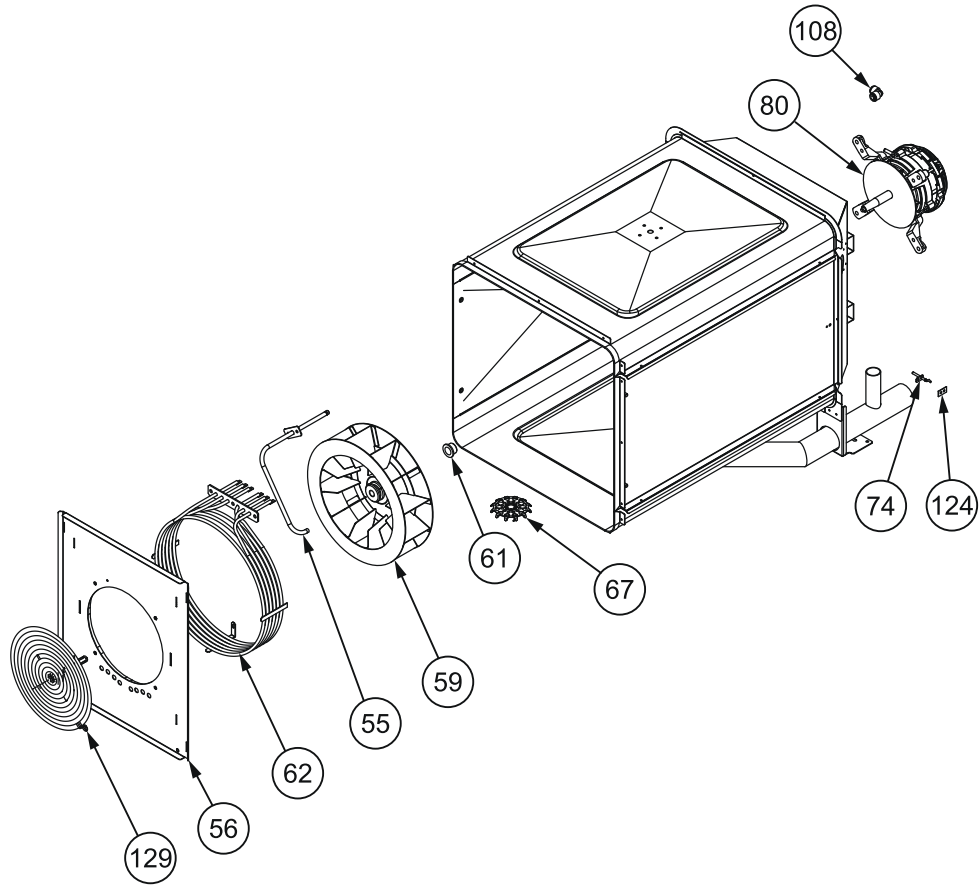

Lista ricambi / Spare parts list

Parte n° Part n°	Codice / Code	Descrizione / Description
37	***	VETRO INTERNO / Inner glass
38	***	PORTA ESTERNA / External door
39	***	PORTA COMPLETA / Complete door
40	040TAP00001	TAPPO / Upper door cap
44	040TAP00015	DISTANZIALE IN GOMMA / Rubber spacer
45	60MAGTR003	MANIGLIA PORTA / Door handle
47	10PIAA10SAA012	PIASTRINA TELAIO PORTA / Door frame plate
48	10VAS00052	VASCHETTA RACCOGLI GOCCE / Drops collector tray
173	60MGNSN002	MAGNETE SENSORE PORTA / Door sensor magnet
269	040MAN00010	MANOPOLA BLOCCA VETRO / Glass locking handle
417	40DIS00014	PIASTRINA SENSORE MAGNETICO / Magnetic sensor plate
435	***	BARRA LED / LED light bar
437	040TAP00025	TAPPO INFERIORE PORTA / Bottom door cap
544	040PPC00008	PASSACAVO / Rubber feedthrough

Lista ricambi / Spare parts list

Parte n° Part n°	Codice / Code	Descrizione / Description
55	85TBA00015	TUBO UMIDIFICAZIONE / Humidification pipe
56	85DEF00023	DEFLETTORE / Deflector
59	60VENAI006	VENTOLA / Fan
61	040BOC00010	BOCCOLA / Bushing
→ 62	***	RESISTENZA / Heater
67	85PIA00007	GRIGLIA SCARICO / Drain grid
74	020SON0001	SONDA TEMPERATURA / Temperature probe
→ 80	***	MOTORE VENTILATORE / Fan motor
108	040RAC00001	RACCORDO A GOMITO / Elbow fitting
124	040GUA00007	GUARNIZIONE Sonda TEMPERATURA / Temperature probe sealer
129	50GRIA120	GRIGLIA VENTOLA / Fan grid