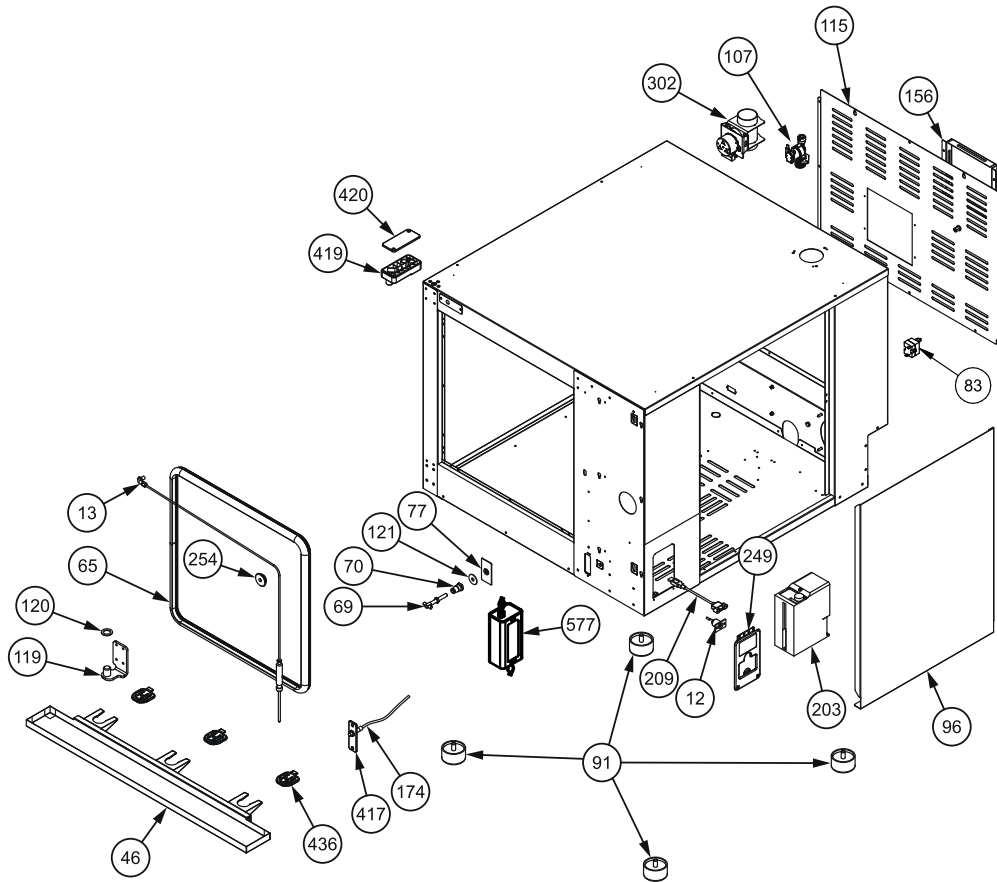

Lista ricambi / Spare parts list

Parte n° Part n°	Codice / Code	Descrizione / Description
12	020CNT0001	CONNETTORE SONDA2 / Probe2 connector
13	020SON0009	SONDA AL CUORE / Core probe
46	85VAS00002	VASCHETTA RACCOGLI CONDENSA / Condensing tray
→ 65	***	GUARNIZIONE PORTA / Door gasket
69	60NASAI001	NASELLO PORTA / Door lock
70	60PERAI003	PERNO NASELLO / Door lock pivot
77	85PIA00002	PIASTRINA NASELLO / Door lock plate
→ 83	020TER00007	TERMOSTATO SICUREZZA / Safety thermostat
91	50PIEPL001	PIEDINI / Feet
96	10FIAA10SDX193	FIANCO LATERALE DESTRO / Right side panel
107	020ELE0001	ELETTRIVALVOLA / Solenoid valve
115	10SCE00036	PANNELLO POSTERIORE / Rear panel
119	85CER00008	CERNIERA INFERIORE / Bottom hinge
120	10PIAA20NAA010	ANELLO SPESSORAMENTO PORTA / Door spacer ring
121	10PIAA10SAA013	PIASTRINA NASELLO / Door lock plate
156	10SCNA10SAA070	COPERTURA POSTERIORE MOTORE / Motor rear cover
174	20SNS00006	SENSORE MAGNETICO PORTA / Door magnetic sensor
→ 203	020INV0001	INVERTER / Inverter
→ 209	180CAV009	CAVO USB / USB cable
249	040SCA00001	SCATOLA CONNESSIONI / Connection box
254	040BOC00009	BOCCOLA SONDA AL CUORE / Core probe bushing
302	60VAPVA001	VALVOLA VAPORE CAMINO / Chimney vapor valve
417	40DIS00014	PIASTRINA SENSORE MAGNETICO / Magnetic sensor plate
419	40CER00001	CERNIERA SUPERIORE / Top hinge
420	40CER00002	COPERCHIO CERNIERA SUPERIORE / Top hinge cover
436	40DIS00011	AGGANCI VASCHETTA / Tray support
577	20ALM00004	ALIMENTATORE STABILIZZATO / Stabilized power supply

*** IL CODICE VARIA A SECONDA DELLA VERSIONE, COMUNICARE NUMERO DI SERIE
PART NUMBER ACCORDING TO UNIT VERSION, PLEASE COMMUNICATE THE SERIAL NUMBER

→ Parti di ricambio consigliate / Recommended spare parts